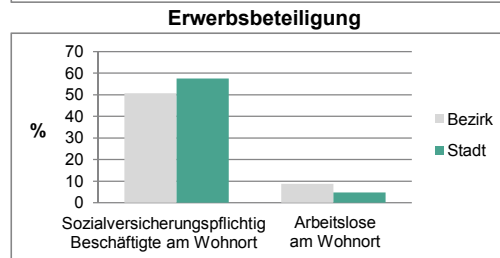

Stand: 2011

Geschlecht

Altersgruppe

Nationalität

Familienstand

Bevölkerungsveränderung

Statistischer Bezirk: 01 Altstadt, Innenstadt

Haushalte	Bezirk		Stadt	
	Zahl	%		%
Alleinerziehende	438	6,5		5,2
Sonstige Haushalte	6 263	93,5		94,8
zusammen	6 701	100,0		100,0

Stand: 2011

Wohngebäude	Bezirk		Stadt	
	Zahl	%		%
Ein- und Zweifamilienhäuser	682	65,4		65,8
Mehrfamilienhäuser (MFH) mit 3-9 Wohnungen	240	23,1		22,8
Mehrfamilienhäuser mit 10 und mehr Wohnungen	120	11,5		11,4
zusammen	1 042	100,0		100,0

Stand: 2011

Erwerbsbeteiligung	Bezirk		Stadt	
	Zahl	% ⁵⁾		% ⁵⁾
Sozialversicherungspflichtig Beschäftigte am Wohnort	4 574	50,7		57,5
Arbeitslose am Wohnort	786	8,7		4,8

5) %-Anteil an der erwerbsfähigen Bevölkerung
Quelle: Bundesagentur für Arbeit