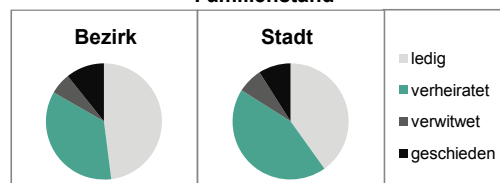

	Bezirk		Stadt	
	Zahl	%	Zahl	%
Einwohner nach Familienstand				
ledig	6 042	48,0		40,2
verheiratet	4 442	35,3		43,9
verwitwet	760	6,0		7,0
geschieden	1 353	10,7		9,0

Stand: 2011

	Bezirk	Stadt
Bevölkerungsveränderung		
Einwohner 2010	12 330	116 867
Einwohner 2006	12 518	116 370
Veränderung 2011 gegenüber 2010 in %	2,2	1,4
Veränderung 2011 gegenüber 2006 in %	0,6	1,9

Stand: 2011

Geschlecht

Altersgruppe

Nationalität

Familienstand

Bevölkerungsveränderung

Statistischer Bezirk: 01 Altstadt, Innenstadt

Haushalte	Bezirk		Stadt	
	Zahl	%		%
Alleinerziehende	438	6,5		5,2
Sonstige Haushalte	6 263	93,5		94,8
zusammen	6 701	100,0		100,0