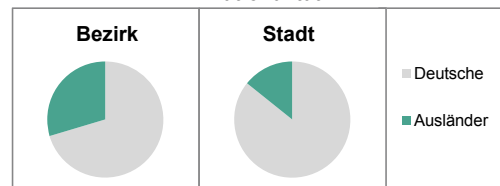

	Bezirk		Stadt	
	Zahl	%	Zahl	%
Einwohner nach Familienstand				
ledig	6 042	48,0		40,2
verheiratet	4 442	35,3		43,9
verwitwet	760	6,0		7,0
geschieden	1 353	10,7		9,0

Stand: 2011

	Bezirk	Stadt
Bevölkerungsveränderung		
Einwohner 2010	12 330	116 867
Einwohner 2006	12 518	116 370
Veränderung 2011 gegenüber 2010 in %	2,2	1,4
Veränderung 2011 gegenüber 2006 in %	0,6	1,9

Stand: 2011

Geschlecht

Altersgruppe

Nationalität

Familienstand

Bevölkerungsveränderung

Statistischer Bezirk: 01 Altstadt, Innenstadt

Haushalte	Bezirk		Stadt	
	Zahl	%		%
Alleinerziehende	438	6,5		5,2
Sonstige Haushalte	6 263	93,5		94,8
zusammen	6 701	100,0		100,0