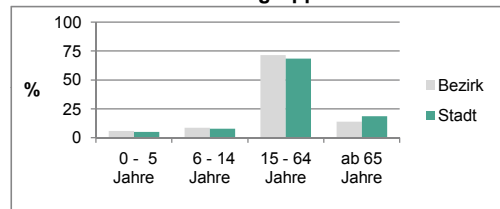

	Bezirk		Stadt	
	Zahl	%	Zahl	%
Einwohner nach Geschlecht				
männlich	6 310	50,1		48,5
weiblich	6 287	49,9		51,5
zusammen	12 597	100,0		100,0

Stand: 2011

	Bezirk		Stadt	
	Zahl	%	Zahl	%
Einwohner nach Altersgruppen				
0 - 5 Jahre	742	5,9		5,1
6 - 14 Jahre	1 096	8,7		7,9
15 - 64 Jahre	9 016	71,6		68,4
ab 65 Jahre	1 743	13,8		18,6

	Bezirk		Stadt	
	Zahl	%	Zahl	%
Einwohner nach Familienstand				
ledig	6 042	48,0		40,2
verheiratet	4 442	35,3		43,9
verwitwet	760	6,0		7,0
geschieden	1 353	10,7		9,0

Stand: 2011

	Bezirk	Stadt
Bevölkerungsveränderung		
Einwohner 2010	12 330	116 867
Einwohner 2006	12 518	116 370
Veränderung 2011 gegenüber 2010 in %	2,2	1,4
Veränderung 2011 gegenüber 2006 in %	0,6	1,9

Stand: 2011

Geschlecht

Altersgruppe

Nationalität

Familienstand

Bevölkerungsveränderung

Statistischer Bezirk: 01 Altstadt, Innenstadt

Haushalte	Bezirk		Stadt	
	Zahl	%		%
Alleinerziehende	438	6,5		5,2
Sonstige Haushalte	6 263	93,5		94,8
zusammen	6 701	100,0		100,0