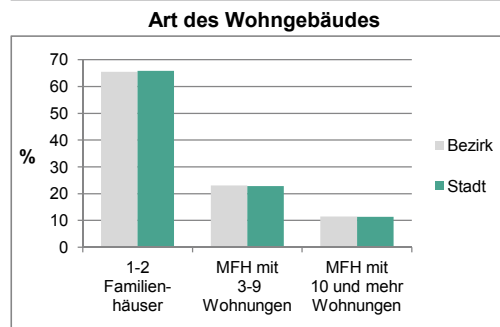

	Bezirk		Stadt	
	Zahl	%	Zahl	%
Einwohner nach Familienstand				
ledig	6 042	48,0		40,2
verheiratet	4 442	35,3		43,9
verwitwet	760	6,0		7,0
geschieden	1 353	10,7		9,0

Stand: 2011

	Bezirk	Stadt
Bevölkerungsveränderung		
Einwohner 2010	12 330	116 867
Einwohner 2006	12 518	116 370
Veränderung 2011 gegenüber 2010 in %	2,2	1,4
Veränderung 2011 gegenüber 2006 in %	0,6	1,9

Stand: 2011

Geschlecht

Altersgruppe

Nationalität

Familienstand

Bevölkerungsveränderung

Statistischer Bezirk: 01 Altstadt, Innenstadt

Haushalte	Bezirk		Stadt	
	Zahl	%		%
Alleinerziehende	438	6,5		5,2
Sonstige Haushalte	6 263	93,5		94,8
zusammen	6 701	100,0		100,0

Stand: 2011

Wohngebäude	Bezirk		Stadt	
	Zahl	%		%
Ein- und Zweifamilienhäuser	682	65,4		65,8
Mehrfamilienhäuser (MFH) mit 3-9 Wohnungen	240	23,1		22,8
Mehrfamilienhäuser mit 10 und mehr Wohnungen	120	11,5		11,4
zusammen	1 042	100,0		100,0

Stand: 2011

Erwerbsbeteiligung	Bezirk		Stadt	
	Zahl	% ⁵⁾		% ⁵⁾
Sozialversicherungspflichtig Beschäftigte am Wohnort	4 574	50,7		57,5
Arbeitslose am Wohnort	786	8,7		4,8

5) %-Anteil an der erwerbsfähigen Bevölkerung
Quelle: Bundesagentur für Arbeit