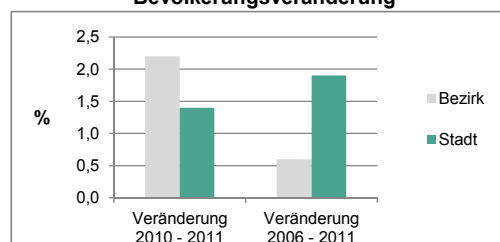

	Bezirk		Stadt	
	Zahl	%	Zahl	%
Einwohner nach Familienstand				
ledig	6 042	48,0		40,2
verheiratet	4 442	35,3		43,9
verwitwet	760	6,0		7,0
geschieden	1 353	10,7		9,0

Stand: 2011

	Bezirk	Stadt
Bevölkerungsveränderung		
Einwohner 2010	12 330	116 867
Einwohner 2006	12 518	116 370
Veränderung 2011 gegenüber 2010 in %	2,2	1,4
Veränderung 2011 gegenüber 2006 in %	0,6	1,9

Stand: 2011

Geschlecht

Altersgruppe

Nationalität

Familienstand

Bevölkerungsveränderung

Statistischer Bezirk: 01 Altstadt, Innenstadt

Haushalte	Bezirk		Stadt	
	Zahl	%		%
Alleinerziehende	438	6,5		5,2
Sonstige Haushalte	6 263	93,5		94,8
zusammen	6 701	100,0		100,0