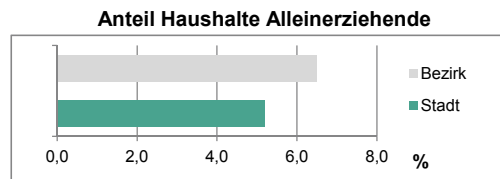

Statistischer Bezirk: 01 Altstadt, Innenstadt

Haushalte	Bezirk		Stadt	
	Zahl	%		%
Alleinerziehende	438	6,5		5,2
Sonstige Haushalte	6 263	93,5		94,8
zusammen	6 701	100,0		100,0

Stand: 2011

Wohngebäude	Bezirk		Stadt	
	Zahl	%		%
Ein- und Zweifamilienhäuser	682	65,4		65,8
Mehrfamilienhäuser (MFH) mit 3-9 Wohnungen	240	23,1		22,8
Mehrfamilienhäuser mit 10 und mehr Wohnungen	120	11,5		11,4
zusammen	1 042	100,0		100,0

Stand: 2011