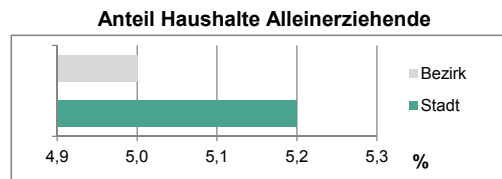

Statistischer Bezirk: 03 Nördliche Südstadt

Haushalte	Bezirk		Stadt	
	Zahl	%	Zahl	%
Alleinerziehende	256	5,0		5,2
Sonstige Haushalte	4 826	95,0		94,8
zusammen	5 082	100,0		100,0

Stand: 2011

Wohngebäude	Bezirk		Stadt	
	Zahl	%	Zahl	%
Ein- und Zweifamilienhäuser	316	66,6		65,8
Mehrfamilienhäuser (MFH) mit 3-9 Wohnungen	105	22,2		22,8
Mehrfamilienhäuser mit 10 und mehr Wohnungen	53	11,2		11,4
zusammen	475	100,0		100,0

Stand: 2011