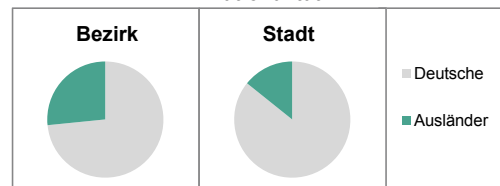

	Bezirk		Stadt	
	Zahl	%	Zahl	%
Einwohner nach Familienstand				
ledig	4 332	48,0		40,2
verheiratet	3 199	35,4		43,9
verwitwet	495	5,5		7,0
geschieden	1 007	11,1		9,0

Stand: 2011

	Bezirk	Stadt
Bevölkerungsveränderung		
Einwohner 2010	8 746	116 867
Einwohner 2006	8 585	116 370
Veränderung 2011 gegenüber 2010 in %	3,3	1,4
Veränderung 2011 gegenüber 2006 in %	5,2	1,9

Stand: 2011

Geschlecht

Altersgruppe

Nationalität

Familienstand

Bevölkerungsveränderung

Statistischer Bezirk: 03 Nördliche Südstadt

Haushalte	Bezirk		Stadt	
	Zahl	%	Zahl	%
Alleinerziehende	256	5,0		5,2
Sonstige Haushalte	4 826	95,0		94,8
zusammen	5 082	100,0		100,0