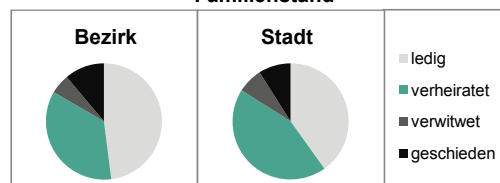

	Bezirk		Stadt	
	Zahl	%	Zahl	%
Einwohner nach Familienstand				
ledig	4 332	48,0		40,2
verheiratet	3 199	35,4		43,9
verwitwet	495	5,5		7,0
geschieden	1 007	11,1		9,0

Stand: 2011

	Bezirk	Stadt
Bevölkerungsveränderung		
Einwohner 2010	8 746	116 867
Einwohner 2006	8 585	116 370
Veränderung 2011 gegenüber 2010 in %	3,3	1,4
Veränderung 2011 gegenüber 2006 in %	5,2	1,9

Stand: 2011

Geschlecht

Altersgruppe

Nationalität

Familienstand

Bevölkerungsveränderung

Statistischer Bezirk: 03 Nördliche Südstadt

Haushalte	Bezirk		Stadt	
	Zahl	%	Zahl	%
Alleinerziehende	256	5,0		5,2
Sonstige Haushalte	4 826	95,0		94,8
zusammen	5 082	100,0		100,0