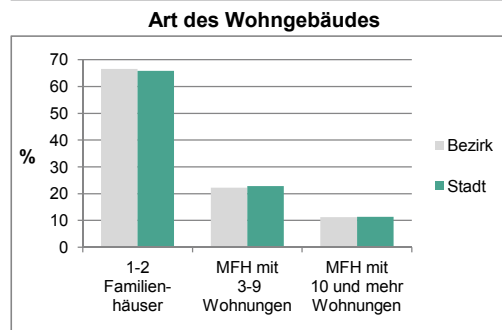

	Bezirk		Stadt	
	Zahl	%	Zahl	%
Einwohner nach Familienstand				
ledig	4 332	48,0		40,2
verheiratet	3 199	35,4		43,9
verwitwet	495	5,5		7,0
geschieden	1 007	11,1		9,0

Stand: 2011

	Bezirk	Stadt
Bevölkerungsveränderung		
Einwohner 2010	8 746	116 867
Einwohner 2006	8 585	116 370
Veränderung 2011 gegenüber 2010 in %	3,3	1,4
Veränderung 2011 gegenüber 2006 in %	5,2	1,9

Stand: 2011

Geschlecht

Altersgruppe

Nationalität

Familienstand

Bevölkerungsveränderung

Statistischer Bezirk: 03 Nördliche Südstadt

Haushalte	Bezirk		Stadt	
	Zahl	%	Zahl	%
Alleinerziehende	256	5,0		5,2
Sonstige Haushalte	4 826	95,0		94,8
zusammen	5 082	100,0		100,0

Stand: 2011

Wohngebäude	Bezirk		Stadt	
	Zahl	%	Zahl	%
Ein- und Zweifamilienhäuser	316	66,6		65,8
Mehrfamilienhäuser (MFH) mit 3-9 Wohnungen	105	22,2		22,8
Mehrfamilienhäuser mit 10 und mehr Wohnungen	53	11,2		11,4
zusammen	475	100,0		100,0

Stand: 2011

Erwerbsbeteiligung	Bezirk		Stadt	
	Zahl	% ⁵⁾	Zahl	% ⁵⁾
Sozialversicherungspflichtig Beschäftigte am Wohnort	3 581	53,3		57,5
Arbeitslose am Wohnort	485	7,2		4,8

5) %-Anteil an der erwerbsfähigen Bevölkerung