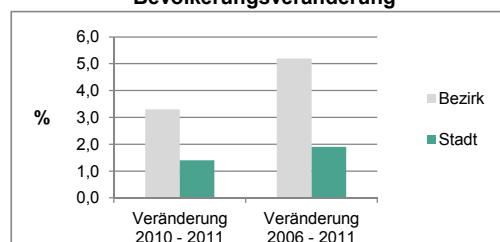

	Bezirk		Stadt	
	Zahl	%	Zahl	%
Einwohner nach Familienstand				
ledig	4 332	48,0		40,2
verheiratet	3 199	35,4		43,9
verwitwet	495	5,5		7,0
geschieden	1 007	11,1		9,0

Stand: 2011

	Bezirk	Stadt
Bevölkerungsveränderung		
Einwohner 2010	8 746	116 867
Einwohner 2006	8 585	116 370
Veränderung 2011 gegenüber 2010 in %	3,3	1,4
Veränderung 2011 gegenüber 2006 in %	5,2	1,9

Stand: 2011

Geschlecht

Altersgruppe

Nationalität

Familienstand

Bevölkerungsveränderung

Statistischer Bezirk: 03 Nördliche Südstadt

Haushalte	Bezirk		Stadt	
	Zahl	%	Zahl	%
Alleinerziehende	256	5,0		5,2
Sonstige Haushalte	4 826	95,0		94,8
zusammen	5 082	100,0		100,0