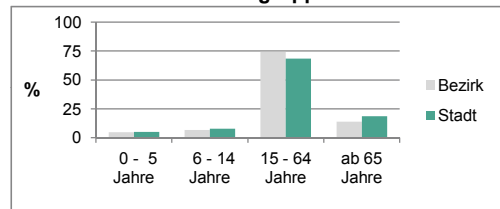

	Bezirk		Stadt	
	Zahl	%	Zahl	%
Einwohner nach Geschlecht				
männlich	4 550	50,4		48,5
weiblich	4 483	49,6		51,5
zusammen	9 033	100,0		100,0

Stand: 2011

	Bezirk		Stadt	
	Zahl	%	Zahl	%
Einwohner nach Altersgruppen				
0 - 5 Jahre	430	4,8		5,1
6 - 14 Jahre	622	6,9		7,9
15 - 64 Jahre	6 713	74,3		68,4
ab 65 Jahre	1 268	14,0		18,6

	Bezirk		Stadt	
	Zahl	%	Zahl	%
Einwohner nach Familienstand				
ledig	4 332	48,0		40,2
verheiratet	3 199	35,4		43,9
verwitwet	495	5,5		7,0
geschieden	1 007	11,1		9,0

Stand: 2011

	Bezirk	Stadt
Bevölkerungsveränderung		
Einwohner 2010	8 746	116 867
Einwohner 2006	8 585	116 370
Veränderung 2011 gegenüber 2010 in %	3,3	1,4
Veränderung 2011 gegenüber 2006 in %	5,2	1,9

Stand: 2011

Geschlecht

Altersgruppe

Nationalität

Familienstand

Bevölkerungsveränderung

Statistischer Bezirk: 03 Nördliche Südstadt

Haushalte	Bezirk		Stadt	
	Zahl	%	Zahl	%
Alleinerziehende	256	5,0		5,2
Sonstige Haushalte	4 826	95,0		94,8
zusammen	5 082	100,0		100,0