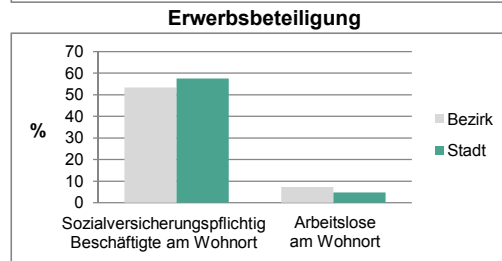

Stand: 2011

Geschlecht

Altersgruppe

Nationalität

Familienstand

Bevölkerungsveränderung

Statistischer Bezirk: 03 Nördliche Südstadt

Haushalte	Bezirk		Stadt	
	Zahl	%	Zahl	%
Alleinerziehende	256	5,0		5,2
Sonstige Haushalte	4 826	95,0		94,8
zusammen	5 082	100,0		100,0

Stand: 2011

Wohngebäude	Bezirk		Stadt	
	Zahl	%	Zahl	%
Ein- und Zweifamilienhäuser	316	66,6		65,8
Mehrfamilienhäuser (MFH) mit 3-9 Wohnungen	105	22,2		22,8
Mehrfamilienhäuser mit 10 und mehr Wohnungen	53	11,2		11,4
zusammen	475	100,0		100,0

Stand: 2011

Erwerbsbeteiligung	Bezirk		Stadt	
	Zahl	% ⁵⁾	Zahl	% ⁵⁾
Sozialversicherungspflichtig Beschäftigte am Wohnort	3 581	53,3		57,5
Arbeitslose am Wohnort	485	7,2		4,8

5) %-Anteil an der erwerbsfähigen Bevölkerung