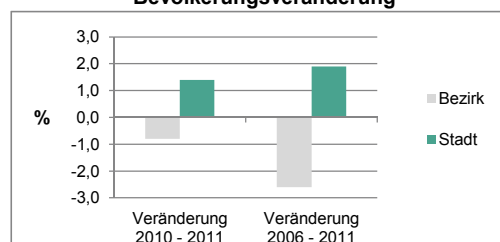

Geschlecht

Altersgruppe

Nationalität

Familienstand

Bevölkerungsveränderung

Statistischer Bezirk: 08 Oberfürberg, Eschenau

Haushalte	Bezirk		Stadt	
	Zahl	%		%
Alleinerziehende	97	5,3		5,2
Sonstige Haushalte	1 724	94,7		94,8
zusammen	1 821	100,0		100,0