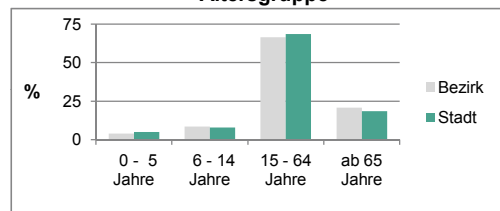

2) Anteil an Bevölkerung insgesamt

Stand: 2011

Einwohner nach Familienstand	Bezirk		Stadt	
	Zahl	%	Zahl	%
ledig	1 362	34,2	40 000	40,2
verheiratet	2 081	52,3	60 000	43,9
verwitwet	257	6,5	7 000	7,0
geschieden	282	7,1	9 000	9,0

Stand: 2011

Bevölkerungs- veränderung	Bezirk	Stadt
	Einwohner 2010	4 014
Einwohner 2006	4 089	116 370
Veränderung 2011 gegenüber 2010 in %	-0,8	1,4
Veränderung 2011 gegenüber 2006 in %	-2,6	1,9

Stand: 2011

Geschlecht

Altersgruppe

Nationalität

Familienstand

Bevölkerungsveränderung

Statistischer Bezirk: 08 Oberfürberg, Eschenau

Haushalte	Bezirk		Stadt	
	Zahl	%		%
Alleinerziehende	97	5,3		5,2
Sonstige Haushalte	1 724	94,7		94,8
zusammen	1 821	100,0		100,0