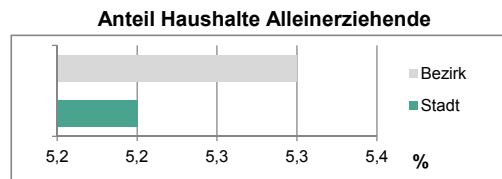

Statistischer Bezirk: 08 Oberfürberg, Eschenau

Haushalte	Bezirk		Stadt	
	Zahl	%		%
Alleinerziehende	97	5,3		5,2
Sonstige Haushalte	1 724	94,7		94,8
zusammen	1 821	100,0		100,0

Stand: 2011

Wohngebäude	Bezirk		Stadt	
	Zahl	%		%
Ein- und Zweifamilienhäuser	683	65,6		65,8
Mehrfamilienhäuser (MFH) mit 3-9 Wohnungen	239	23,0		22,8
Mehrfamilienhäuser mit 10 und mehr Wohnungen	118	11,4		11,4
zusammen	1 040	100,0		100,0

Stand: 2011