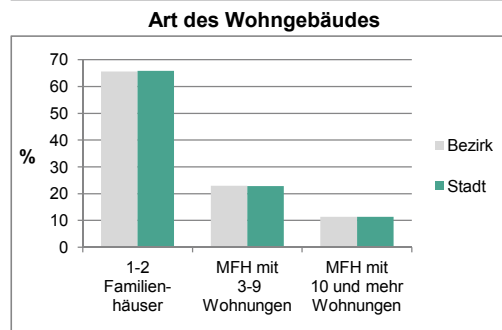

Stand: 2011

Bevölkerungs- veränderung	Bezirk	Stadt
	Einwohner 2010	4 014
Einwohner 2006	4 089	116 370
Veränderung 2011 gegenüber 2010 in %	-0,8	1,4
Veränderung 2011 gegenüber 2006 in %	-2,6	1,9

Stand: 2011

Geschlecht

Altersgruppe

Nationalität

Familienstand

Bevölkerungsveränderung

Statistischer Bezirk: 08 Oberfürberg, Eschenau

Haushalte	Bezirk		Stadt	
	Zahl	%		%
Alleinerziehende	97	5,3		5,2
Sonstige Haushalte	1 724	94,7		94,8
zusammen	1 821	100,0		100,0

Stand: 2011

Wohngebäude	Bezirk		Stadt	
	Zahl	%		%
Ein- und Zweifamilienhäuser	683	65,6		65,8
Mehrfamilienhäuser (MFH) mit 3-9 Wohnungen	239	23,0		22,8
Mehrfamilienhäuser mit 10 und mehr Wohnungen	118	11,4		11,4
zusammen	1 040	100,0		100,0

Stand: 2011

Erwerbsbeteiligung	Bezirk		Stadt	
	Zahl	% ⁵⁾		% ⁵⁾
Sozialversicherungspflichtig Beschäftigte am Wohnort	1 433	54,1		57,5
Arbeitslose am Wohnort	61	2,3		4,8

5) %-Anteil an der erwerbsfähigen Bevölkerung