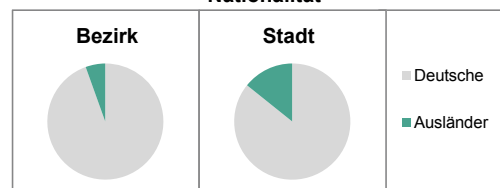

2) Anteil an Bevölkerung insgesamt

Stand: 2011

Einwohner nach Familienstand	Bezirk		Stadt	
	Zahl	%	Zahl	%
ledig	1 362	34,2	40 000	40,2
verheiratet	2 081	52,3	60 000	43,9
verwitwet	257	6,5	7 000	7,0
geschieden	282	7,1	9 000	9,0

Stand: 2011

Bevölkerungs- veränderung	Bezirk	Stadt
	Einwohner 2010	4 014
Einwohner 2006	4 089	116 370
Veränderung 2011 gegenüber 2010 in %	-0,8	1,4
Veränderung 2011 gegenüber 2006 in %	-2,6	1,9

Stand: 2011

Geschlecht

Altersgruppe

Nationalität

Familienstand

Bevölkerungsveränderung

Statistischer Bezirk: 08 Oberfürberg, Eschenau

Haushalte	Bezirk		Stadt	
	Zahl	%		%
Alleinerziehende	97	5,3		5,2
Sonstige Haushalte	1 724	94,7		94,8
zusammen	1 821	100,0		100,0