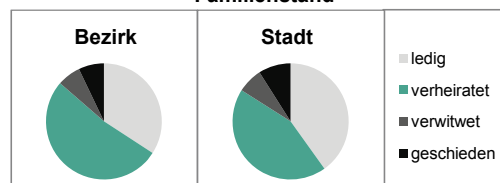

Geschlecht

Altersgruppe

Nationalität

Familienstand

Bevölkerungsveränderung

Statistischer Bezirk: 08 Oberfürberg, Eschenau

Haushalte	Bezirk		Stadt	
	Zahl	%		%
Alleinerziehende	97	5,3		5,2
Sonstige Haushalte	1 724	94,7		94,8
zusammen	1 821	100,0		100,0