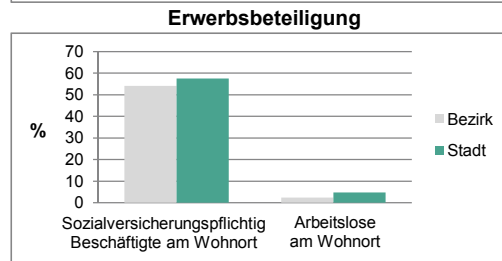

Geschlecht

Altersgruppe

Nationalität

Familienstand

Bevölkerungsveränderung

Statistischer Bezirk: 08 Oberfürberg, Eschenau

Haushalte	Bezirk		Stadt	
	Zahl	%		%
Alleinerziehende	97	5,3		5,2
Sonstige Haushalte	1 724	94,7		94,8
zusammen	1 821	100,0		100,0

Stand: 2011

Wohngebäude	Bezirk		Stadt	
	Zahl	%		%
Ein- und Zweifamilienhäuser	683	65,6		65,8
Mehrfamilienhäuser (MFH) mit 3-9 Wohnungen	239	23,0		22,8
Mehrfamilienhäuser mit 10 und mehr Wohnungen	118	11,4		11,4
zusammen	1 040	100,0		100,0

Stand: 2011

Erwerbsbeteiligung	Bezirk		Stadt	
	Zahl	% ⁵⁾		% ⁵⁾
Sozialversicherungspflichtig Beschäftigte am Wohnort	1 433	54,1		57,5
Arbeitslose am Wohnort	61	2,3		4,8

5) %-Anteil an der erwerbsfähigen Bevölkerung