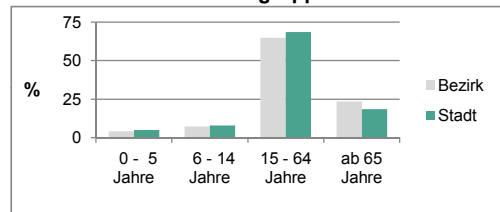

Altersgruppe