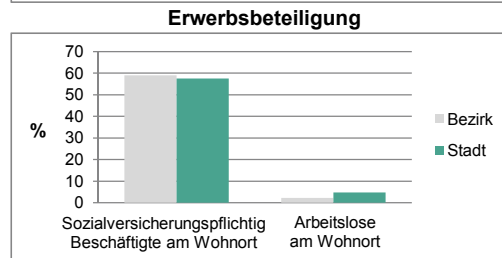

Altersgruppe

Nationalität

Familienstand

Bevölkerungsveränderung

Statistischer Bezirk: 09 Atzenhof, Burgfarnbach

Haushalte	Bezirk		Stadt	
	Zahl	%		%
Alleinerziehende	150	4,2		5,2
Sonstige Haushalte	3 436	95,8		94,8
zusammen	3 586	100,0		100,0

Stand: 2011

Wohngebäude	Bezirk		Stadt	
	Zahl	%		%
Ein- und Zweifamilienhäuser	1 214	65,4		65,8
Mehrfamilienhäuser (MFH) mit 3-9 Wohnungen	431	23,2		22,8
Mehrfamilienhäuser mit 10 und mehr Wohnungen	210	11,3		11,4
zusammen	1 854	100,0		100,0

Stand: 2011

Erwerbsbeteiligung	Bezirk		Stadt	
	Zahl	% ⁵⁾		% ⁵⁾
Sozialversicherungspflichtig Beschäftigte am Wohnort	3 010	59,0		57,5
Arbeitslose am Wohnort	111	2,2		4,8

5) %-Anteil an der erwerbsfähigen Bevölkerung