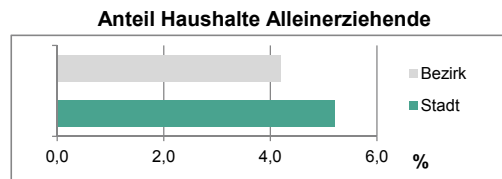

Statistischer Bezirk: 09 Atzenhof, Burgfarnbach

Haushalte	Bezirk		Stadt	
	Zahl	%		%
Alleinerziehende	150	4,2		5,2
Sonstige Haushalte	3 436	95,8		94,8
zusammen	3 586	100,0		100,0

Stand: 2011

Wohngebäude	Bezirk		Stadt	
	Zahl	%		%
Ein- und Zweifamilienhäuser	1 214	65,4		65,8
Mehrfamilienhäuser (MFH) mit 3-9 Wohnungen	431	23,2		22,8
Mehrfamilienhäuser mit 10 und mehr Wohnungen	210	11,3		11,4
zusammen	1 854	100,0		100,0

Stand: 2011