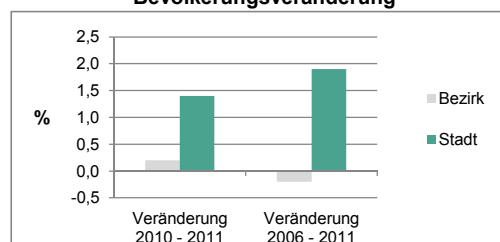

Bevölkerungs- veränderung	Bezirk	Stadt
	Einwohner 2010	7 854
Einwohner 2006	7 882	116 370
Veränderung 2011 gegenüber 2010 in %	0,2	1,4
Veränderung 2011 gegenüber 2006 in %	-0,2	1,9

Stand: 2011

Geschlecht

Altersgruppe

Nationalität

Familienstand

Bevölkerungsveränderung

Statistischer Bezirk: 09 Atzenhof, Burgfarnbach

Haushalte	Bezirk		Stadt	
	Zahl	%		%
Alleinerziehende	150	4,2		5,2
Sonstige Haushalte	3 436	95,8		94,8
zusammen	3 586	100,0		100,0