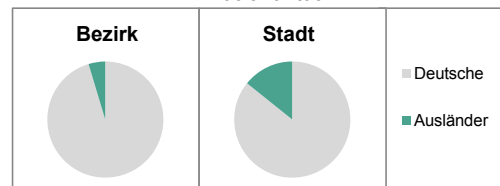

Nationalität