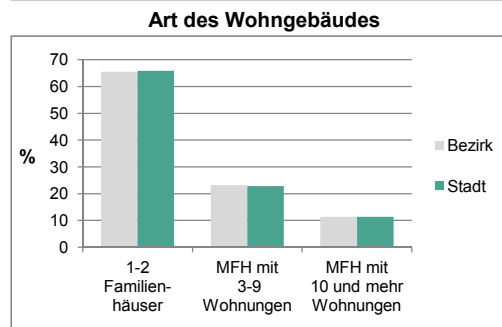

Bevölkerungs- veränderung	Bezirk	Stadt
	Einwohner 2010	7 854
Einwohner 2006	7 882	116 370
Veränderung 2011 gegenüber 2010 in %	0,2	1,4
Veränderung 2011 gegenüber 2006 in %	-0,2	1,9

Stand: 2011

Geschlecht

Altersgruppe

Nationalität

Familienstand

Bevölkerungsveränderung

Statistischer Bezirk: 09 Atzenhof, Burgfarnbach

Haushalte	Bezirk		Stadt	
	Zahl	%		%
Alleinerziehende	150	4,2		5,2
Sonstige Haushalte	3 436	95,8		94,8
zusammen	3 586	100,0		100,0

Stand: 2011

Wohngebäude	Bezirk		Stadt	
	Zahl	%		%
Ein- und Zweifamilienhäuser	1 214	65,4		65,8
Mehrfamilienhäuser (MFH) mit 3-9 Wohnungen	431	23,2		22,8
Mehrfamilienhäuser mit 10 und mehr Wohnungen	210	11,3		11,4
zusammen	1 854	100,0		100,0

Stand: 2011

Erwerbsbeteiligung	Bezirk		Stadt	
	Zahl	% ⁵⁾		% ⁵⁾
Sozialversicherungspflichtig Beschäftigte am Wohnort	3 010	59,0		57,5
Arbeitslose am Wohnort	111	2,2		4,8

5) %-Anteil an der erwerbsfähigen Bevölkerung