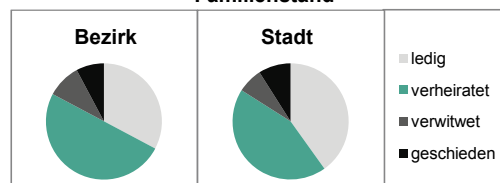

Stand: 2011

Einwohner nach Familienstand	Bezirk		Stadt	
	Zahl	%	Zahl	%
ledig	2 571	32,7	37 100	40,2
verheiratet	3 938	50,0	53 900	43,9
verwitwet	743	9,4	7 000	7,0
geschieden	617	7,8	6 538	9,0

Stand: 2011

Bevölkerungs- veränderung	Bezirk	Stadt
	Einwohner 2010	7 854
Einwohner 2006	7 882	116 370
Veränderung 2011 gegenüber 2010 in %	0,2	1,4
Veränderung 2011 gegenüber 2006 in %	-0,2	1,9

Stand: 2011

Geschlecht

Altersgruppe

Nationalität

Familienstand

Bevölkerungsveränderung

Statistischer Bezirk: 09 Atzenhof, Burgfarnbach

Haushalte	Bezirk		Stadt	
	Zahl	%		%
Alleinerziehende	150	4,2		5,2
Sonstige Haushalte	3 436	95,8		94,8
zusammen	3 586	100,0		100,0