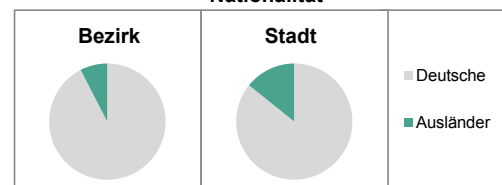

	Bezirk		Stadt	
	Zahl	%	Zahl	%
Einwohner nach Familienstand				
ledig	2 021	36,7		40,2
verheiratet	2 590	47,0		43,9
verwitwet	431	7,8		7,0
geschieden	467	8,5		9,0

Stand: 2011

	Bezirk	Stadt
Bevölkerungsveränderung		
Einwohner 2010	5 551	116 867
Einwohner 2006	5 530	116 370
Veränderung 2011 gegenüber 2010 in %	-0,8	1,4
Veränderung 2011 gegenüber 2006 in %	-0,4	1,9

Stand: 2011

Geschlecht

Altersgruppe

Nationalität

Familienstand

Bevölkerungsveränderung

Statistischer Bezirk: 14 Poppenreuth, Espan

Haushalte	Bezirk		Stadt	
	Zahl	%		%
Alleinerziehende	113	4,0		5,2
Sonstige Haushalte	2 724	96,0		94,8
zusammen	2 837	100,0		100,0