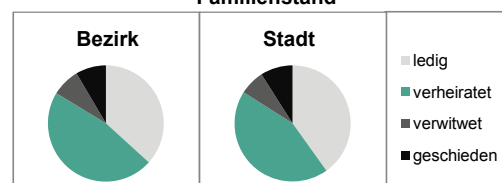

	Bezirk		Stadt	
	Zahl	%	Zahl	%
Einwohner nach Familienstand				
ledig	2 021	36,7		40,2
verheiratet	2 590	47,0		43,9
verwitwet	431	7,8		7,0
geschieden	467	8,5		9,0

Stand: 2011

	Bezirk	Stadt
Bevölkerungsveränderung		
Einwohner 2010	5 551	116 867
Einwohner 2006	5 530	116 370
Veränderung 2011 gegenüber 2010 in %	-0,8	1,4
Veränderung 2011 gegenüber 2006 in %	-0,4	1,9

Stand: 2011

Geschlecht

Altersgruppe

Nationalität

Familienstand

Bevölkerungsveränderung

Statistischer Bezirk: 14 Poppenreuth, Espan

Haushalte	Bezirk		Stadt	
	Zahl	%		%
Alleinerziehende	113	4,0		5,2
Sonstige Haushalte	2 724	96,0		94,8
zusammen	2 837	100,0		100,0