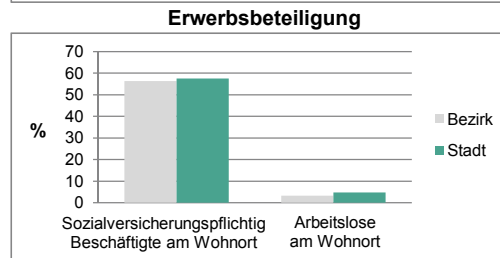

Stand: 2011

Geschlecht

Altersgruppe

Nationalität

Familienstand

Bevölkerungsveränderung

Statistischer Bezirk: 14 Poppenreuth, Espan

Haushalte	Bezirk		Stadt	
	Zahl	%		%
Alleinerziehende	113	4,0		5,2
Sonstige Haushalte	2 724	96,0		94,8
zusammen	2 837	100,0		100,0

Stand: 2011

Wohngebäude	Bezirk		Stadt	
	Zahl	%		%
Ein- und Zweifamilienhäuser	774	65,7		65,8
Mehrfamilienhäuser (MFH) mit 3-9 Wohnungen	270	22,9		22,8
Mehrfamilienhäuser mit 10 und mehr Wohnungen	134	11,4		11,4
zusammen	1 177	100,0		100,0

Stand: 2011

Erwerbsbeteiligung	Bezirk		Stadt	
	Zahl	% ⁵⁾		% ⁵⁾
Sozialversicherungspflichtig Beschäftigte am Wohnort	2 012	56,2		57,5
Arbeitslose am Wohnort	113	3,2		4,8

5) %-Anteil an der erwerbsfähigen Bevölkerung