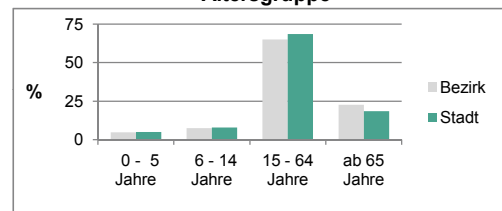

	Bezirk		Stadt	
	Zahl	%	Zahl	%
Einwohner nach Geschlecht				
männlich	2 677	48,6		48,5
weiblich	2 832	51,4		51,5
zusammen	5 509	100,0		100,0

Stand: 2011

	Bezirk		Stadt	
	Zahl	%	Zahl	%
Einwohner nach Altersgruppen				
0 - 5 Jahre	262	4,8		5,1
6 - 14 Jahre	418	7,6		7,9
15 - 64 Jahre	3 577	64,9		68,4
ab 65 Jahre	1 252	22,7		18,6

	Bezirk		Stadt	
	Zahl	%	Zahl	%
Einwohner nach Familienstand				
ledig	2 021	36,7		40,2
verheiratet	2 590	47,0		43,9
verwitwet	431	7,8		7,0
geschieden	467	8,5		9,0

Stand: 2011

	Bezirk	Stadt
Bevölkerungsveränderung		
Einwohner 2010	5 551	116 867
Einwohner 2006	5 530	116 370
Veränderung 2011 gegenüber 2010 in %	-0,8	1,4
Veränderung 2011 gegenüber 2006 in %	-0,4	1,9

Stand: 2011

Geschlecht

Altersgruppe

Nationalität

Familienstand

Bevölkerungsveränderung

Statistischer Bezirk: 14 Poppenreuth, Espan

Haushalte	Bezirk		Stadt	
	Zahl	%		%
Alleinerziehende	113	4,0		5,2
Sonstige Haushalte	2 724	96,0		94,8
zusammen	2 837	100,0		100,0