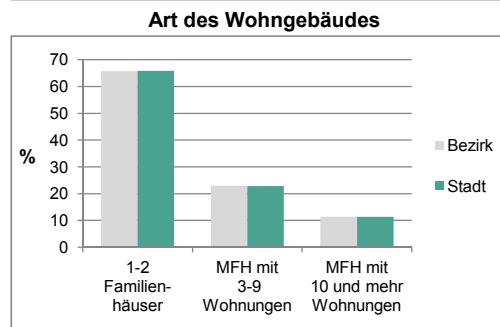

	Bezirk		Stadt	
	Zahl	%	Zahl	%
Einwohner nach Familienstand				
ledig	2 021	36,7		40,2
verheiratet	2 590	47,0		43,9
verwitwet	431	7,8		7,0
geschieden	467	8,5		9,0

Stand: 2011

	Bezirk	Stadt
Bevölkerungsveränderung		
Einwohner 2010	5 551	116 867
Einwohner 2006	5 530	116 370
Veränderung 2011 gegenüber 2010 in %	-0,8	1,4
Veränderung 2011 gegenüber 2006 in %	-0,4	1,9

Stand: 2011

Geschlecht

Altersgruppe

Nationalität

Familienstand

Bevölkerungsveränderung

Statistischer Bezirk: 14 Poppenreuth, Espan

Haushalte	Bezirk		Stadt	
	Zahl	%		%
Alleinerziehende	113	4,0		5,2
Sonstige Haushalte	2 724	96,0		94,8
zusammen	2 837	100,0		100,0

Stand: 2011

Wohngebäude	Bezirk		Stadt	
	Zahl	%		%
Ein- und Zweifamilienhäuser	774	65,7		65,8
Mehrfamilienhäuser (MFH) mit 3-9 Wohnungen	270	22,9		22,8
Mehrfamilienhäuser mit 10 und mehr Wohnungen	134	11,4		11,4
zusammen	1 177	100,0		100,0

Stand: 2011

Erwerbsbeteiligung	Bezirk		Stadt	
	Zahl	% ⁵⁾		% ⁵⁾
Sozialversicherungspflichtig Beschäftigte am Wohnort	2 012	56,2		57,5
Arbeitslose am Wohnort	113	3,2		4,8

5) %-Anteil an der erwerbsfähigen Bevölkerung