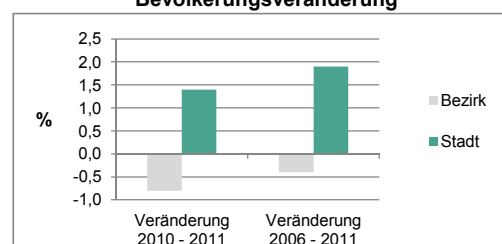

	Bezirk		Stadt	
	Zahl	%	Zahl	%
Einwohner nach Familienstand				
ledig	2 021	36,7		40,2
verheiratet	2 590	47,0		43,9
verwitwet	431	7,8		7,0
geschieden	467	8,5		9,0

Stand: 2011

	Bezirk	Stadt
Bevölkerungsveränderung		
Einwohner 2010	5 551	116 867
Einwohner 2006	5 530	116 370
Veränderung 2011 gegenüber 2010 in %	-0,8	1,4
Veränderung 2011 gegenüber 2006 in %	-0,4	1,9

Stand: 2011

Geschlecht

Altersgruppe

Nationalität

Familienstand

Bevölkerungsveränderung

Statistischer Bezirk: 14 Poppenreuth, Espan

Haushalte	Bezirk		Stadt	
	Zahl	%		%
Alleinerziehende	113	4,0		5,2
Sonstige Haushalte	2 724	96,0		94,8
zusammen	2 837	100,0		100,0