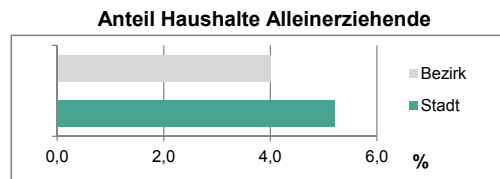

Statistischer Bezirk: 14 Poppenreuth, Espan

Haushalte	Bezirk		Stadt	
	Zahl	%		%
Alleinerziehende	113	4,0		5,2
Sonstige Haushalte	2 724	96,0		94,8
zusammen	2 837	100,0		100,0

Stand: 2011

Wohngebäude	Bezirk		Stadt	
	Zahl	%		%
Ein- und Zweifamilienhäuser	774	65,7		65,8
Mehrfamilienhäuser (MFH) mit 3-9 Wohnungen	270	22,9		22,8
Mehrfamilienhäuser mit 10 und mehr Wohnungen	134	11,4		11,4
zusammen	1 177	100,0		100,0

Stand: 2011