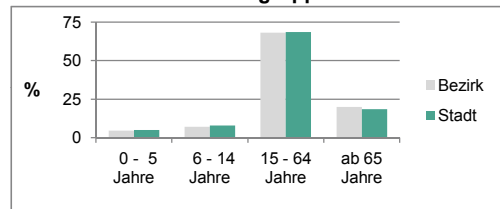

Altersgruppe