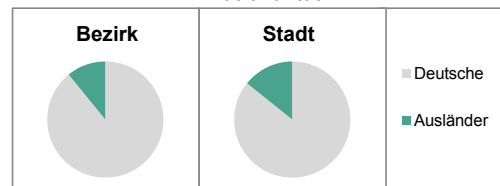

Nationalität