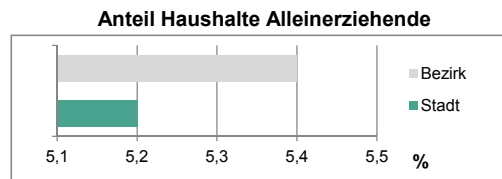

Statistischer Bezirk: 16 Sack, Braunsbach, Bislohe, Steinach

Haushalte	Bezirk		Stadt	
	Zahl	%		%
Alleinerziehende	59	5,4		5,2
Sonstige Haushalte	1 033	94,6		94,8
zusammen	1 092	100,0		100,0

Stand: 2011

Wohngebäude	Bezirk		Stadt	
	Zahl	%		%
Ein- und Zweifamilienhäuser	334	65,3		65,8
Mehrfamilienhäuser (MFH) mit 3-9 Wohnungen	120	23,4		22,8
Mehrfamilienhäuser mit 10 und mehr Wohnungen	58	11,3		11,4
zusammen	511	100,0		100,0

Stand: 2011