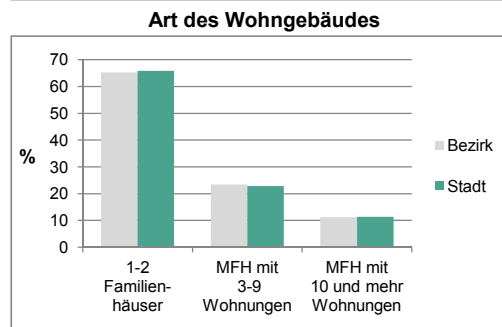

Erwerbsbeteiligung	Bezirk		Stadt	
	Zahl	%⁵⁾		%⁵⁾
Sozialversicherungspflichtig Beschäftigte am Wohnort	982	61,0		57,5
Arbeitslose am Wohnort	43	2,7		4,8