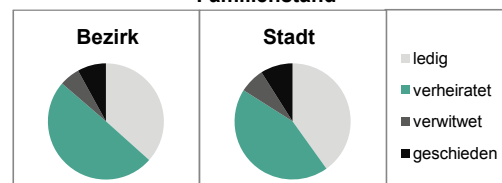

Geschlecht

Altersgruppe

Nationalität

Familienstand

Bevölkerungsveränderung

Statistischer Bezirk: 16 Sack, Braunsbach, Bislohe, Steinach

Haushalte	Bezirk		Stadt	
	Zahl	%		%
Alleinerziehende	59	5,4		5,2
Sonstige Haushalte	1 033	94,6		94,8
zusammen	1 092	100,0		100,0