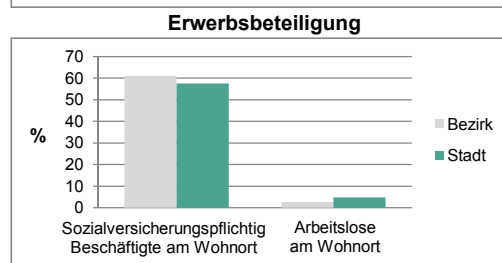

Geschlecht

Altersgruppe

Nationalität

Familienstand

Bevölkerungsveränderung

Statistischer Bezirk: 16 Sack, Braunsbach, Bislohe, Steinach

Haushalte	Bezirk		Stadt	
	Zahl	%		%
Alleinerziehende	59	5,4		5,2
Sonstige Haushalte	1 033	94,6		94,8
zusammen	1 092	100,0		100,0

Stand: 2011

Wohngebäude	Bezirk		Stadt	
	Zahl	%		%
Ein- und Zweifamilienhäuser	334	65,3		65,8
Mehrfamilienhäuser (MFH) mit 3-9 Wohnungen	120	23,4		22,8
Mehrfamilienhäuser mit 10 und mehr Wohnungen	58	11,3		11,4
zusammen	511	100,0		100,0

Stand: 2011

Erwerbsbeteiligung	Bezirk		Stadt	
	Zahl	% ⁵⁾		% ⁵⁾
Sozialversicherungspflichtig Beschäftigte am Wohnort	982	61,0		57,5
Arbeitslose am Wohnort	43	2,7		4,8

5) %-Anteil an der erwerbsfähigen Bevölkerung