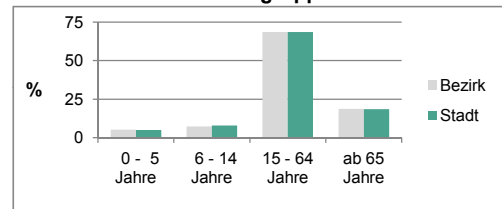

2) Anteil an Bevölkerung insgesamt

Stand: 2011

Einwohner nach Familienstand	Bezirk		Stadt	
	Zahl	%	Zahl	%
ledig	860	36,6	37 400	40,2
verheiratet	1 168	49,7	51 438	43,9
verwitwet	135	5,7	7 100	7,0
geschieden	187	8,0	18 100	9,0

Stand: 2011

Bevölkerungs- veränderung	Bezirk	Stadt
	Einwohner 2010	2 312
Einwohner 2006	2 250	116 370
Veränderung 2011 gegenüber 2010 in %	1,6	1,4
Veränderung 2011 gegenüber 2006 in %	4,4	1,9

Stand: 2011

Geschlecht

Altersgruppe

Nationalität

Familienstand

Bevölkerungsveränderung

Statistischer Bezirk: 16 Sack, Braunsbach, Bislohe, Steinach

Haushalte	Bezirk		Stadt	
	Zahl	%		%
Alleinerziehende	59	5,4		5,2
Sonstige Haushalte	1 033	94,6		94,8
zusammen	1 092	100,0		100,0