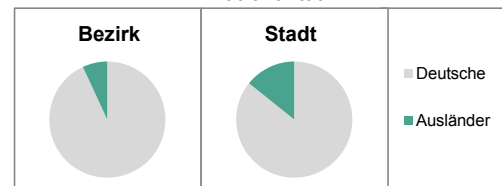

2) Anteil an Bevölkerung insgesamt

Stand: 2011

Einwohner nach Familienstand	Bezirk		Stadt	
	Zahl	%	Zahl	%
ledig	860	36,6	37 400	40,2
verheiratet	1 168	49,7	51 438	43,9
verwitwet	135	5,7	7 100	7,0
geschieden	187	8,0	18 100	9,0

Stand: 2011

Bevölkerungs- veränderung	Bezirk	Stadt
	Einwohner 2010	2 312
Einwohner 2006	2 250	116 370
Veränderung 2011 gegenüber 2010 in %	1,6	1,4
Veränderung 2011 gegenüber 2006 in %	4,4	1,9

Stand: 2011

Geschlecht

Altersgruppe

Nationalität

Familienstand

Bevölkerungsveränderung

Statistischer Bezirk: 16 Sack, Braunsbach, Bislohe, Steinach

Haushalte	Bezirk		Stadt	
	Zahl	%		%
Alleinerziehende	59	5,4		5,2
Sonstige Haushalte	1 033	94,6		94,8
zusammen	1 092	100,0		100,0