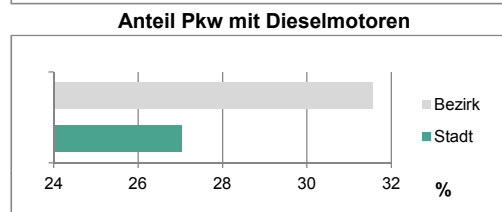

5) %-Anteil an der erwerbsfähigen Bevölkerung

Stand: 31.12.2011

Quelle: Bundesagentur für Arbeit

Kraftfahrzeuge	Bezirk		Stadt	
	Zahl			
Anzahl der Pkw/Kombi	1 568		57 056	
Pkw/Kombi je 1 000 Einwohner	667		481	
Pkw/Kombi mit Dieselmotor, Anteil in %	31,6		27,0	

Stand: 2011