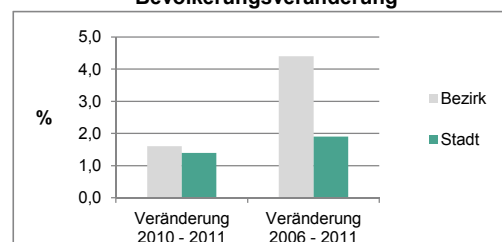

Stand: 2011

Bevölkerungs- veränderung	Bezirk	Stadt
	Einwohner 2010	2 312
Einwohner 2006	2 250	116 370
Veränderung 2011 gegenüber 2010 in %	1,6	1,4
Veränderung 2011 gegenüber 2006 in %	4,4	1,9

Stand: 2011

Geschlecht

Altersgruppe

Nationalität

Familienstand

Bevölkerungsveränderung

Statistischer Bezirk: 16 Sack, Braunsbach, Bislohe, Steinach

Haushalte	Bezirk		Stadt	
	Zahl	%		%
Alleinerziehende	59	5,4		5,2
Sonstige Haushalte	1 033	94,6		94,8
zusammen	1 092	100,0		100,0