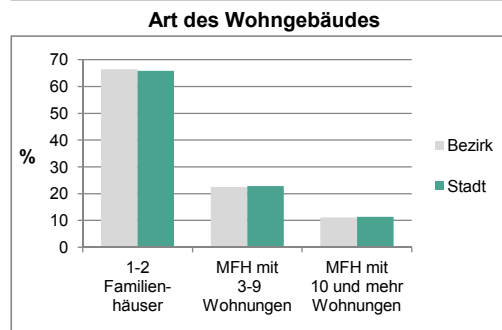

Stand: 2011

Einwohner nach Familienstand	Bezirk		Stadt	
	Zahl	%	Zahl	%
ledig	1 312	36,1	1 704	40,2
verheiratet	1 864	51,3	1 311	43,9
verwitwet	224	6,2	100	7,0
geschieden	233	6,4	200	9,0

Stand: 2011

Bevölkerungs- veränderung	Bezirk	Stadt
	Einwohner 2010	3 539
Einwohner 2006	3 525	116 370
Veränderung 2011 gegenüber 2010 in %	2,7	1,4
Veränderung 2011 gegenüber 2006 in %	3,1	1,9

Stand: 2011

Geschlecht

Altersgruppe

Nationalität

Familienstand

Bevölkerungsveränderung

Statistischer Bezirk: 18 Vach, Flexdorf, Ritzmannshof

Haushalte	Bezirk		Stadt	
	Zahl	%		%
Alleinerziehende	62	3,8		5,2
Sonstige Haushalte	1 579	96,2		94,8
zusammen	1 641	100,0		100,0

Stand: 2011

Wohngebäude	Bezirk		Stadt	
	Zahl	%		%
Ein- und Zweifamilienhäuser	704	66,4		65,8
Mehrfamilienhäuser (MFH) mit 3-9 Wohnungen	239	22,5		22,8
Mehrfamilienhäuser mit 10 und mehr Wohnungen	117	11,1		11,4
zusammen	1 060	100,0		100,0

Stand: 2011

Erwerbsbeteiligung	Bezirk		Stadt	
	Zahl	% ⁵⁾		% ⁵⁾
Sozialversicherungspflichtig Beschäftigte am Wohnort	1 403	57,6		57,5
Arbeitslose am Wohnort	54	2,2		4,8

5) %-Anteil an der erwerbsfähigen Bevölkerung