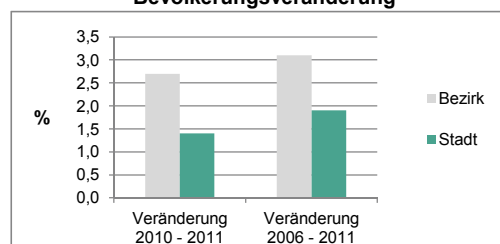

Stand: 2011

Einwohner nach Familienstand	Bezirk		Stadt	
	Zahl	%	Zahl	%
ledig	1 312	36,1	1 704	40,2
verheiratet	1 864	51,3	1 311	43,9
verwitwet	224	6,2	100	7,0
geschieden	233	6,4	200	9,0

Stand: 2011

Bevölkerungs- veränderung	Bezirk	Stadt
	Einwohner 2010	3 539
Einwohner 2006	3 525	116 370
Veränderung 2011 gegenüber 2010 in %	2,7	1,4
Veränderung 2011 gegenüber 2006 in %	3,1	1,9

Stand: 2011

Geschlecht

Altersgruppe

Nationalität

Familienstand

Bevölkerungsveränderung

Statistischer Bezirk: 18 Vach, Flexdorf, Ritzmannshof

Haushalte	Bezirk		Stadt	
	Zahl	%		%
Alleinerziehende	62	3,8		5,2
Sonstige Haushalte	1 579	96,2		94,8
zusammen	1 641	100,0		100,0