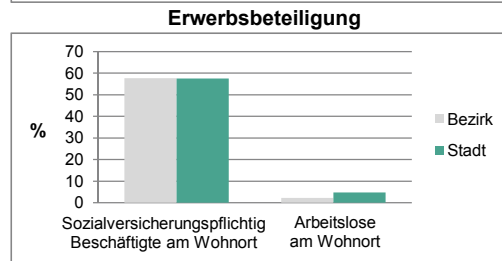

Stand: 2011

Geschlecht

Altersgruppe

Nationalität

Familienstand

Bevölkerungsveränderung

Statistischer Bezirk: 18 Vach, Flexdorf, Ritzmannshof

Haushalte	Bezirk		Stadt	
	Zahl	%		%
Alleinerziehende	62	3,8		5,2
Sonstige Haushalte	1 579	96,2		94,8
zusammen	1 641	100,0		100,0

Stand: 2011

Wohngebäude	Bezirk		Stadt	
	Zahl	%		%
Ein- und Zweifamilienhäuser	704	66,4		65,8
Mehrfamilienhäuser (MFH) mit 3-9 Wohnungen	239	22,5		22,8
Mehrfamilienhäuser mit 10 und mehr Wohnungen	117	11,1		11,4
zusammen	1 060	100,0		100,0

Stand: 2011

Erwerbsbeteiligung	Bezirk		Stadt	
	Zahl	% ⁵⁾		% ⁵⁾
Sozialversicherungspflichtig Beschäftigte am Wohnort	1 403	57,6		57,5
Arbeitslose am Wohnort	54	2,2		4,8

5) %-Anteil an der erwerbsfähigen Bevölkerung