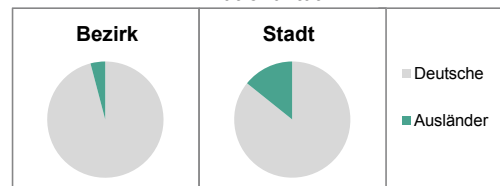

Stand: 2011

Einwohner nach Familienstand	Bezirk		Stadt	
	Zahl	%	Zahl	%
ledig	1 312	36,1	1 704	40,2
verheiratet	1 864	51,3	1 311	43,9
verwitwet	224	6,2	100	7,0
geschieden	233	6,4	200	9,0

Stand: 2011

Bevölkerungs- veränderung	Bezirk	Stadt
	Einwohner 2010	3 539
Einwohner 2006	3 525	116 370
Veränderung 2011 gegenüber 2010 in %	2,7	1,4
Veränderung 2011 gegenüber 2006 in %	3,1	1,9

Stand: 2011

Geschlecht

Altersgruppe

Nationalität

Familienstand

Bevölkerungsveränderung

Statistischer Bezirk: 18 Vach, Flexdorf, Ritzmannshof

Haushalte	Bezirk		Stadt	
	Zahl	%		%
Alleinerziehende	62	3,8		5,2
Sonstige Haushalte	1 579	96,2		94,8
zusammen	1 641	100,0		100,0