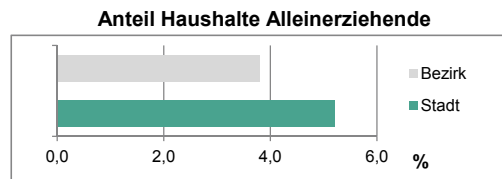

Statistischer Bezirk: 18 Vach, Flexdorf, Ritzmannshof

Haushalte	Bezirk		Stadt	
	Zahl	%		%
Alleinerziehende	62	3,8		5,2
Sonstige Haushalte	1 579	96,2		94,8
zusammen	1 641	100,0		100,0

Stand: 2011

Wohngebäude	Bezirk		Stadt	
	Zahl	%		%
Ein- und Zweifamilienhäuser	704	66,4		65,8
Mehrfamilienhäuser (MFH) mit 3-9 Wohnungen	239	22,5		22,8
Mehrfamilienhäuser mit 10 und mehr Wohnungen	117	11,1		11,4
zusammen	1 060	100,0		100,0

Stand: 2011