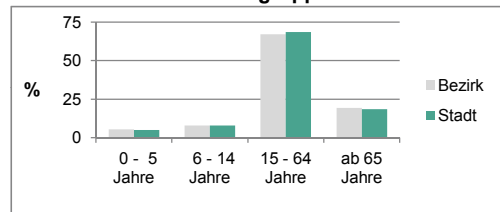

Einwohner nach Geschlecht	Bezirk		Stadt	
	Zahl	%	Zahl	%
männlich	1 810	49,8	1 118	48,5
weiblich	1 823	50,2	1 137	51,5
zusammen	3 633	100,0	2 255	100,0

Stand: 2011

Einwohner nach Altersgruppen	Bezirk		Stadt	
	Zahl	%	Zahl	%
0 - 5 Jahre	198	5,5	198	5,1
6 - 14 Jahre	293	8,1	379	7,9
15 - 64 Jahre	2 435	67,0	3 541	68,4
ab 65 Jahre	707	19,5	1 030	18,6

Stand: 2011

Einwohner nach Familienstand	Bezirk		Stadt	
	Zahl	%	Zahl	%
ledig	1 312	36,1	1 704	40,2
verheiratet	1 864	51,3	1 311	43,9
verwitwet	224	6,2	100	7,0
geschieden	233	6,4	200	9,0

Stand: 2011

Bevölkerungs- veränderung	Bezirk	Stadt
	Einwohner 2010	3 539
Einwohner 2006	3 525	116 370
Veränderung 2011 gegenüber 2010 in %	2,7	1,4
Veränderung 2011 gegenüber 2006 in %	3,1	1,9

Stand: 2011

Geschlecht

Altersgruppe

Nationalität

Familienstand

Bevölkerungsveränderung

Statistischer Bezirk: 18 Vach, Flexdorf, Ritzmannshof

Haushalte	Bezirk		Stadt	
	Zahl	%		%
Alleinerziehende	62	3,8		5,2
Sonstige Haushalte	1 579	96,2		94,8
zusammen	1 641	100,0		100,0