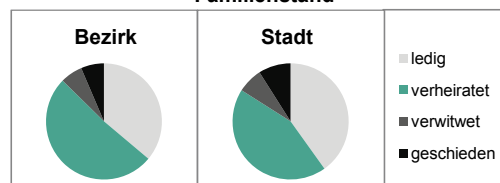

Stand: 2011

Einwohner nach Familienstand	Bezirk		Stadt	
	Zahl	%	Zahl	%
ledig	1 312	36,1	1 704	40,2
verheiratet	1 864	51,3	1 311	43,9
verwitwet	224	6,2	100	7,0
geschieden	233	6,4	200	9,0

Stand: 2011

Bevölkerungs- veränderung	Bezirk	Stadt
	Einwohner 2010	3 539
Einwohner 2006	3 525	116 370
Veränderung 2011 gegenüber 2010 in %	2,7	1,4
Veränderung 2011 gegenüber 2006 in %	3,1	1,9

Stand: 2011

Geschlecht

Altersgruppe

Nationalität

Familienstand

Bevölkerungsveränderung

Statistischer Bezirk: 18 Vach, Flexdorf, Ritzmannshof

Haushalte	Bezirk		Stadt	
	Zahl	%		%
Alleinerziehende	62	3,8		5,2
Sonstige Haushalte	1 579	96,2		94,8
zusammen	1 641	100,0		100,0