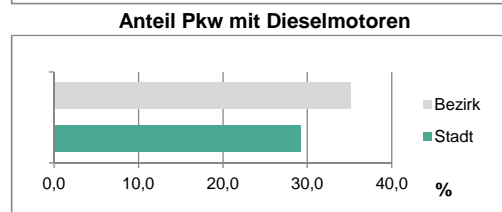

Impressum:

Herausgeber:

Stadt Nürnberg
Amt für Stadtforschung und Statistik
für Nürnberg und Fürth
Unschlittplatz 7a
90403 Nürnberg
Telefon 09 11 / 2 31 28 43
Fax 09 11 / 2 31 28 44
E-Mail statistikinfo@stadt.nuernberg.de
Internet www.statistik.nuernberg.de