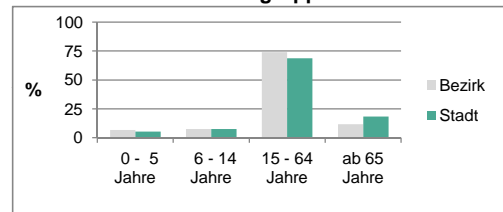

Altersgruppe