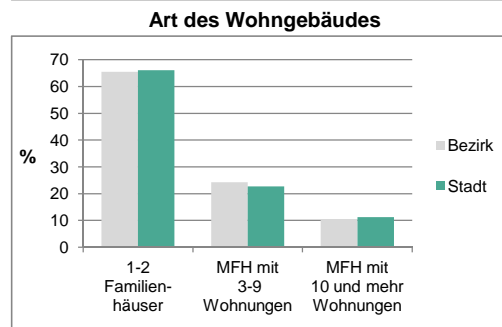

Erwerbsbeteiligung	Bezirk		Stadt	
	Zahl	%⁵⁾		%⁵⁾
Sozialversicherungspflichtig Beschäftigte am Wohnort	3 220	55,0		57,9
Arbeitslose am Wohnort	385	6,6		5,2