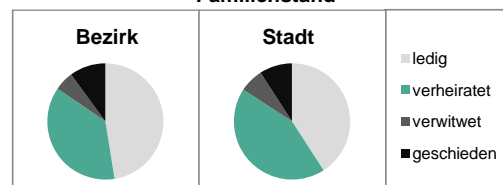

Familienstand