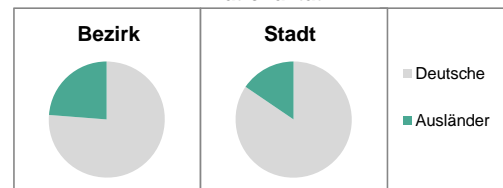

Nationalität