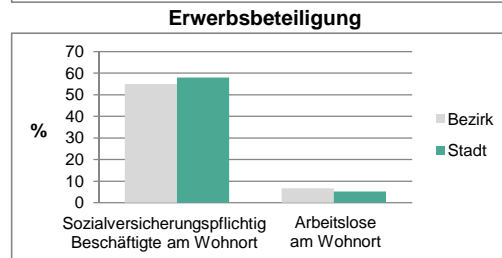

## Statistischer Bezirk: 04 Südstadt Industriegebiet

Haushalte	Bezirk		Stadt	
	Zahl	%		%
Alleinerziehende	198	5,0		4,6
sonstige Haushalte	3 772	95,0		95,4
<b>zusammen</b>	<b>3 970</b>	<b>100,0</b>		<b>100,0</b>

*Stand: 31.12.2013*

Wohngebäude	Bezirk		Stadt	
	Zahl	%		%
Ein- und Zweifamilienhäuser	366	65,5		66,1
Mehrfamilienhäuser (MFH) mit 3-9 Wohnungen	136	24,3		22,7
Mehrfamilienhäuser mit 10 und mehr Wohnungen	57	10,3		11,2
<b>zusammen</b>	<b>559</b>	<b>100,0</b>		<b>100,0</b>

*Stand: 31.12.2013*

Erwerbsbeteiligung	Bezirk		Stadt	
	Zahl	% <sup>5)</sup>		% <sup>5)</sup>
Sozialversicherungspflichtig Beschäftigte am Wohnort	3 220	55,0		57,9
Arbeitslose am Wohnort	385	6,6		5,2

5) %-Anteil an der erwerbsfähigen Bevölkerung  
*Quelle: Bundesagentur für Arbeit*