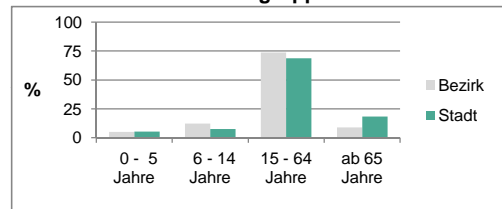

Altersgruppe