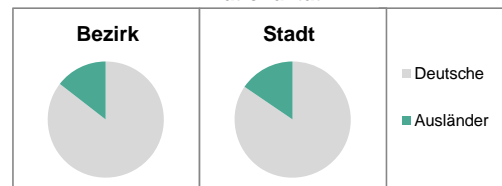

Nationalität