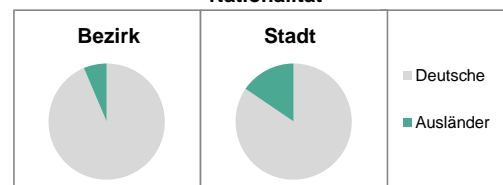

Nationalität