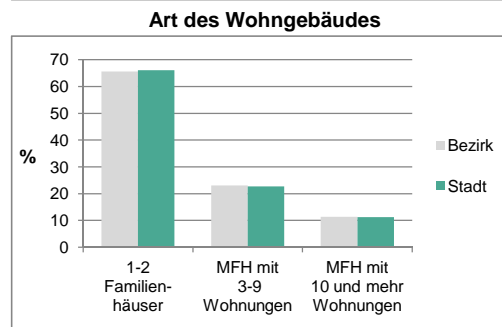

#### Bevölkerungsveränderung

## Statistischer Bezirk: 07 Dambach, Unterfürberg

Haushalte	Bezirk		Stadt	
	Zahl	%		%
Alleinerziehende	95	3,9		4,6
sonstige Haushalte	2 317	96,1		95,4
<b>zusammen</b>	<b>2 412</b>	<b>100,0</b>		<b>100,0</b>

*Stand: 31.12.2013*

Wohngebäude	Bezirk		Stadt	
	Zahl	%		%
Ein- und Zweifamilienhäuser	843	65,7		66,1
Mehrfamilienhäuser (MFH) mit 3-9 Wohnungen	296	23,0		22,7
Mehrfamilienhäuser mit 10 und mehr Wohnungen	145	11,3		11,2
<b>zusammen</b>	<b>1 285</b>	<b>100,0</b>		<b>100,0</b>

*Stand: 31.12.2013*

Erwerbsbeteiligung	Bezirk		Stadt	
	Zahl	% <sup>5)</sup>		% <sup>5)</sup>
Sozialversicherungspflichtig Beschäftigte am Wohnort	1 743	54,5		57,9
Arbeitslose am Wohnort	75	2,3		5,2

5) %-Anteil an der erwerbsfähigen Bevölkerung