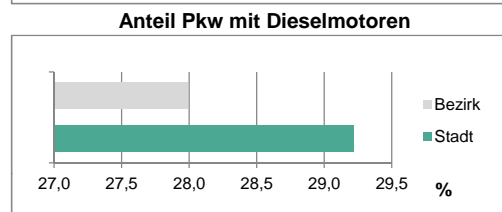

5) %-Anteil an der erwerbsfähigen Bevölkerung

Stand: 31.12.2013

Quelle: Bundesagentur für Arbeit

Kraftfahrzeuge	Bezirk		Stadt	
	Zahl			
Anzahl der Pkw/Kombi	2 948		59 326	
Pkw/Kombi je 1 000 Einwohner	597		489	
Pkw/Kombi mit Dieselmotor, Anteil in %	28,0		29,2	

Stand: 31.12.2013