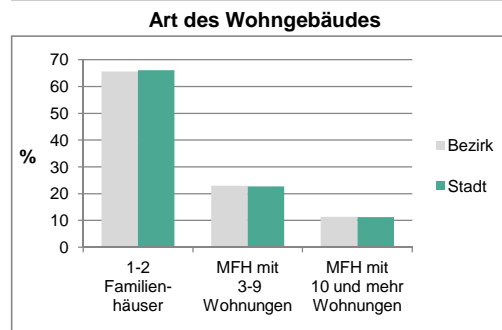

Stand: 31.12.2013

	Bezirk	Stadt
Bevölkerungsveränderung		
Einwohner 2012	3 988	120 362
Einwohner 2008	4 089	116 370
Veränderung 2013 gegenüber 2012 in %	-0,8	1,3
Veränderung 2013 gegenüber 2008 in %	-3,2	4,8

Stand: 31.12.2013

Geschlecht

Altersgruppe

Nationalität

Familienstand

Bevölkerungsveränderung

Statistischer Bezirk: 08 Oberfürberg, Eschenau

Haushalte	Bezirk		Stadt	
	Zahl	%		%
Alleinerziehende	84	4,6		4,6
sonstige Haushalte	1 732	95,4		95,4
zusammen	1 816	100,0		100,0

Stand: 31.12.2013

Wohngebäude	Bezirk		Stadt	
	Zahl	%		%
Ein- und Zweifamilienhäuser	682	65,6		66,1
Mehrfamilienhäuser (MFH) mit 3-9 Wohnungen	239	23,0		22,7
Mehrfamilienhäuser mit 10 und mehr Wohnungen	118	11,4		11,2
zusammen	1 039	100,0		100,0

Stand: 31.12.2013

Erwerbsbeteiligung	Bezirk		Stadt	
	Zahl	% ⁵⁾		% ⁵⁾
Sozialversicherungspflichtig Beschäftigte am Wohnort	1 471	56,6		57,9
Arbeitslose am Wohnort	74	2,8		5,2

5) %-Anteil an der erwerbsfähigen Bevölkerung
Quelle: Bundesagentur für Arbeit