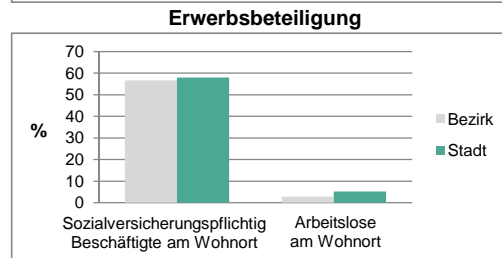

Stand: 31.12.2013

Geschlecht

Altersgruppe

Nationalität

Familienstand

Bevölkerungsveränderung

Statistischer Bezirk: 08 Oberfürberg, Eschenau

Haushalte	Bezirk		Stadt	
	Zahl	%		%
Alleinerziehende	84	4,6		4,6
sonstige Haushalte	1 732	95,4		95,4
zusammen	1 816	100,0		100,0

Stand: 31.12.2013

Wohngebäude	Bezirk		Stadt	
	Zahl	%		%
Ein- und Zweifamilienhäuser	682	65,6		66,1
Mehrfamilienhäuser (MFH) mit 3-9 Wohnungen	239	23,0		22,7
Mehrfamilienhäuser mit 10 und mehr Wohnungen	118	11,4		11,2
zusammen	1 039	100,0		100,0

Stand: 31.12.2013

Erwerbsbeteiligung	Bezirk		Stadt	
	Zahl	% ⁵⁾		% ⁵⁾
Sozialversicherungspflichtig Beschäftigte am Wohnort	1 471	56,6		57,9
Arbeitslose am Wohnort	74	2,8		5,2

5) %-Anteil an der erwerbsfähigen Bevölkerung
Quelle: Bundesagentur für Arbeit