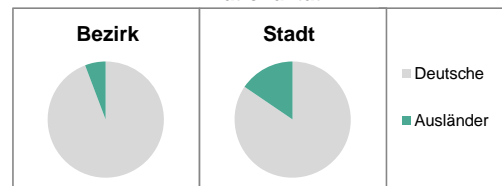

Stand: 31.12.2013

Geschlecht

Altersgruppe

Nationalität

Familienstand

Bevölkerungsveränderung

Statistischer Bezirk: 08 Oberfürberg, Eschenau

Haushalte	Bezirk		Stadt	
	Zahl	%		%
Alleinerziehende	84	4,6		4,6
sonstige Haushalte	1 732	95,4		95,4
zusammen	1 816	100,0		100,0