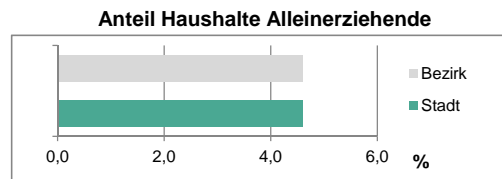

Statistischer Bezirk: 08 Oberfürberg, Eschenau

Haushalte	Bezirk		Stadt	
	Zahl	%		%
Alleinerziehende	84	4,6		4,6
sonstige Haushalte	1 732	95,4		95,4
zusammen	1 816	100,0		100,0

Stand: 31.12.2013

Wohngebäude	Bezirk		Stadt	
	Zahl	%		%
Ein- und Zweifamilienhäuser	682	65,6		66,1
Mehrfamilienhäuser (MFH) mit 3-9 Wohnungen	239	23,0		22,7
Mehrfamilienhäuser mit 10 und mehr Wohnungen	118	11,4		11,2
zusammen	1 039	100,0		100,0

Stand: 31.12.2013