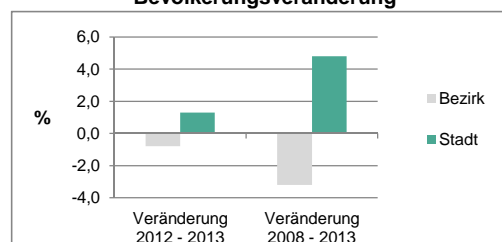

Stand: 31.12.2013

Geschlecht

Altersgruppe

Nationalität

Familienstand

Bevölkerungsveränderung

Statistischer Bezirk: 08 Oberfürberg, Eschenau

Haushalte	Bezirk		Stadt	
	Zahl	%		%
Alleinerziehende	84	4,6		4,6
sonstige Haushalte	1 732	95,4		95,4
zusammen	1 816	100,0		100,0