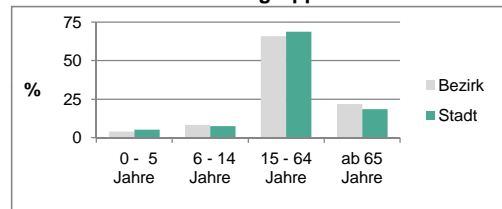

2) Anteil an der Bevölkerung insgesamt
Stand: 31.12.2013

	Bezirk		Stadt	
	Zahl	%	Zahl	%
Einwohner nach Familienstand				
ledig	1 363	34,4		40,9
verheiratet	2 030	51,3		43,3
verwitwet	264	6,7		6,7
geschieden	300	7,6		9,1

Stand: 31.12.2013

	Bezirk	Stadt
Bevölkerungsveränderung		
Einwohner 2012	3 988	120 362
Einwohner 2008	4 089	116 370
Veränderung 2013 gegenüber 2012 in %	-0,8	1,3
Veränderung 2013 gegenüber 2008 in %	-3,2	4,8

Stand: 31.12.2013

Geschlecht

Altersgruppe

Nationalität

Familienstand

Bevölkerungsveränderung

Statistischer Bezirk: 08 Oberfürberg, Eschenau

Haushalte	Bezirk		Stadt	
	Zahl	%		%
Alleinerziehende	84	4,6		4,6
sonstige Haushalte	1 732	95,4		95,4
zusammen	1 816	100,0		100,0