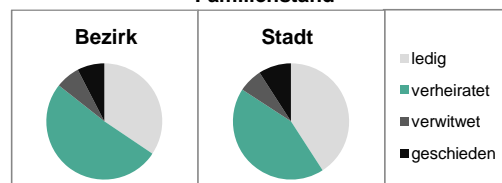

Stand: 31.12.2013

Geschlecht

Altersgruppe

Nationalität

Familienstand

Bevölkerungsveränderung

Statistischer Bezirk: 08 Oberfürberg, Eschenau

Haushalte	Bezirk		Stadt	
	Zahl	%		%
Alleinerziehende	84	4,6		4,6
sonstige Haushalte	1 732	95,4		95,4
zusammen	1 816	100,0		100,0