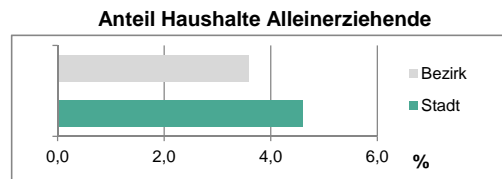

Statistischer Bezirk: 09 Atzenhof, Burgfarrnbach

Haushalte	Bezirk		Stadt	
	Zahl	%		%
Alleinerziehende	133	3,6		4,6
sonstige Haushalte	3 568	96,4		95,4
zusammen	3 701	100,0		100,0

Stand: 31.12.2013

Wohngebäude	Bezirk		Stadt	
	Zahl	%		%
Ein- und Zweifamilienhäuser	1 273	66,3		66,1
Mehrfamilienhäuser (MFH) mit 3-9 Wohnungen	438	22,8		22,7
Mehrfamilienhäuser mit 10 und mehr Wohnungen	210	10,9		11,2
zusammen	1 920	100,0		100,0

Stand: 31.12.2013