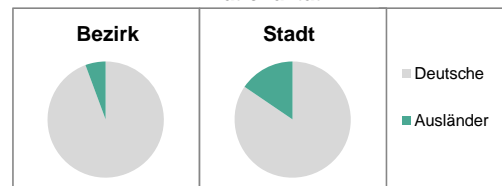

Stand: 31.12.2013

Geschlecht

Altersgruppe

Nationalität

Familienstand

Bevölkerungsveränderung

Statistischer Bezirk: 09 Atzenhof, Burgfarrnbach

Haushalte	Bezirk		Stadt	
	Zahl	%		%
Alleinerziehende	133	3,6		4,6
sonstige Haushalte	3 568	96,4		95,4
zusammen	3 701	100,0		100,0