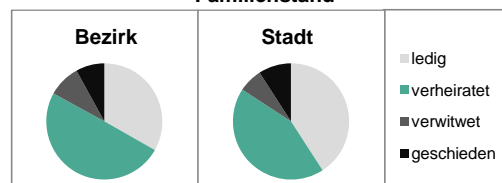

Stand: 31.12.2013

Geschlecht

Altersgruppe

Nationalität

Familienstand

Bevölkerungsveränderung

Statistischer Bezirk: 09 Atzenhof, Burgfarrnbach

Haushalte	Bezirk		Stadt	
	Zahl	%		%
Alleinerziehende	133	3,6		4,6
sonstige Haushalte	3 568	96,4		95,4
zusammen	3 701	100,0		100,0