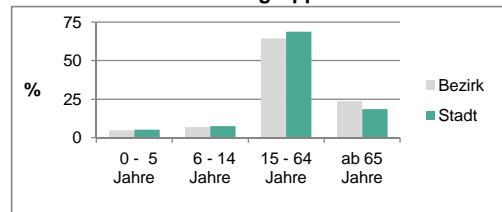

2) Anteil an der Bevölkerung insgesamt

Stand: 31.12.2013

Einwohner nach Familienstand	Bezirk		Stadt	
	Zahl	%	Zahl	%
ledig	2 693	33,2		40,9
verheiratet	4 035	49,8		43,3
verwitwet	731	9,0		6,7
geschieden	645	8,0		9,1

Stand: 31.12.2013

Bevölkerungs- veränderung	Bezirk		Stadt	
Einwohner 2012	7 881		120 362	
Einwohner 2008	7 882		116 370	
Veränderung 2013 gegenüber 2012 in %	2,8		1,3	
Veränderung 2013 gegenüber 2008 in %	2,8		4,8	

Stand: 31.12.2013

Geschlecht

Altersgruppe

Nationalität

Familienstand

Bevölkerungsveränderung

Statistischer Bezirk: 09 Atzenhof, Burgfarrnbach

Haushalte	Bezirk		Stadt	
	Zahl	%		%
Alleinerziehende	133	3,6		4,6
sonstige Haushalte	3 568	96,4		95,4
zusammen	3 701	100,0		100,0