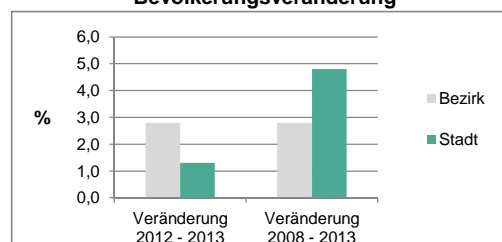

Stand: 31.12.2013

Geschlecht

Altersgruppe

Nationalität

Familienstand

Bevölkerungsveränderung

Statistischer Bezirk: 09 Atzenhof, Burgfarrnbach

Haushalte	Bezirk		Stadt	
	Zahl	%		%
Alleinerziehende	133	3,6		4,6
sonstige Haushalte	3 568	96,4		95,4
zusammen	3 701	100,0		100,0