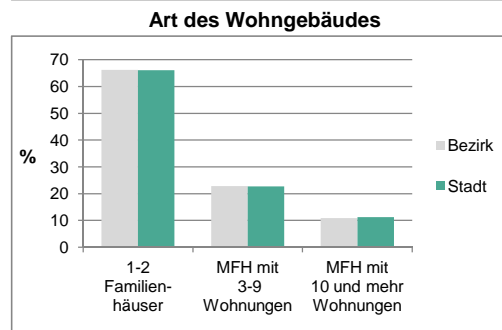

Stand: 31.12.2013

Bevölkerungs- veränderung	Bezirk		Stadt	
Einwohner 2012	7 881		120 362	
Einwohner 2008	7 882		116 370	
Veränderung 2013 gegenüber 2012 in %	2,8		1,3	
Veränderung 2013 gegenüber 2008 in %	2,8		4,8	

Stand: 31.12.2013

Geschlecht

Altersgruppe

Nationalität

Familienstand

Bevölkerungsveränderung

Statistischer Bezirk: 09 Atzenhof, Burgfarrnbach

Haushalte	Bezirk		Stadt	
	Zahl	%		%
Alleinerziehende	133	3,6		4,6
sonstige Haushalte	3 568	96,4		95,4
zusammen	3 701	100,0		100,0

Stand: 31.12.2013

Wohngebäude	Bezirk		Stadt	
	Zahl	%		%
Ein- und Zweifamilienhäuser	1 273	66,3		66,1
Mehrfamilienhäuser (MFH) mit 3-9 Wohnungen	438	22,8		22,7
Mehrfamilienhäuser mit 10 und mehr Wohnungen	210	10,9		11,2
zusammen	1 920	100,0		100,0

Stand: 31.12.2013

Erwerbsbeteiligung	Bezirk		Stadt	
	Zahl	% ⁵⁾		% ⁵⁾
Sozialversicherungspflichtig Beschäftigte am Wohnort	3 135	60,1		57,9
Arbeitslose am Wohnort	136	2,6		5,2

5) %-Anteil an der erwerbsfähigen Bevölkerung
Quelle: Bundesagentur für Arbeit