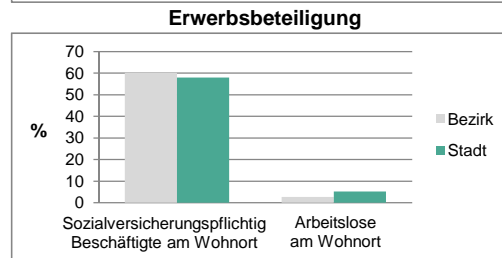

Stand: 31.12.2013

Geschlecht

Altersgruppe

Nationalität

Familienstand

Bevölkerungsveränderung

Statistischer Bezirk: 09 Atzenhof, Burgfarrnbach

Haushalte	Bezirk		Stadt	
	Zahl	%		%
Alleinerziehende	133	3,6		4,6
sonstige Haushalte	3 568	96,4		95,4
zusammen	3 701	100,0		100,0

Stand: 31.12.2013

Wohngebäude	Bezirk		Stadt	
	Zahl	%		%
Ein- und Zweifamilienhäuser	1 273	66,3		66,1
Mehrfamilienhäuser (MFH) mit 3-9 Wohnungen	438	22,8		22,7
Mehrfamilienhäuser mit 10 und mehr Wohnungen	210	10,9		11,2
zusammen	1 920	100,0		100,0

Stand: 31.12.2013

Erwerbsbeteiligung	Bezirk		Stadt	
	Zahl	% ⁵⁾		% ⁵⁾
Sozialversicherungspflichtig Beschäftigte am Wohnort	3 135	60,1		57,9
Arbeitslose am Wohnort	136	2,6		5,2

5) %-Anteil an der erwerbsfähigen Bevölkerung
Quelle: Bundesagentur für Arbeit