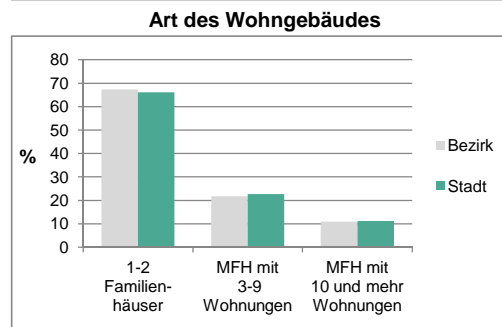

Stand: 31.12.2013

	Bezirk	Stadt
Bevölkerungsveränderung		
Einwohner 2012	7 806	120 362
Einwohner 2008	7 465	116 370
Veränderung 2013 gegenüber 2012 in %	0,2	1,3
Veränderung 2013 gegenüber 2008 in %	4,8	4,8

Stand: 31.12.2013

Geschlecht

Altersgruppe

Nationalität

Familienstand

Bevölkerungsveränderung

Statistischer Bezirk: 13 Schwand, Eigenes Heim

Haushalte	Bezirk		Stadt	
	Zahl	%		%
Alleinerziehende	209	5,5		4,6
sonstige Haushalte	3 596	94,5		95,4
zusammen	3 805	100,0		100,0

Stand: 31.12.2013

Wohngebäude	Bezirk		Stadt	
	Zahl	%		%
Ein- und Zweifamilienhäuser	859	67,4		66,1
Mehrfamilienhäuser (MFH) mit 3-9 Wohnungen	276	21,7		22,7
Mehrfamilienhäuser mit 10 und mehr Wohnungen	140	10,9		11,2
zusammen	1 275	100,0		100,0

Stand: 31.12.2013

Erwerbsbeteiligung	Bezirk		Stadt	
	Zahl	% ⁵⁾		% ⁵⁾
Sozialversicherungspflichtig Beschäftigte am Wohnort	3 094	60,0		57,9
Arbeitslose am Wohnort	237	4,6		5,2

5) %-Anteil an der erwerbsfähigen Bevölkerung