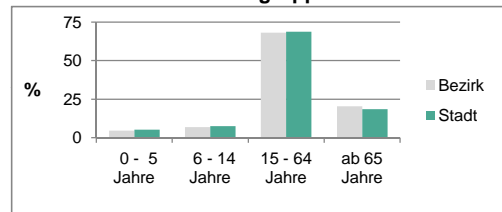

2) Anteil an der Bevölkerung insgesamt

Stand: 31.12.2013

	Bezirk		Stadt	
	Zahl	%	Zahl	%
Einwohner nach Familienstand				
ledig	4 263	38,0		40,9
verheiratet	4 988	44,5		43,3
verwitwet	819	7,3		6,7
geschieden	1 135	10,1		9,1

Stand: 31.12.2013

	Bezirk	Stadt
Bevölkerungsveränderung		
Einwohner 2012	11 143	120 362
Einwohner 2008	11 237	116 370
Veränderung 2013 gegenüber 2012 in %	0,6	1,3
Veränderung 2013 gegenüber 2008 in %	-0,3	4,8

Stand: 31.12.2013

Geschlecht

Altersgruppe

Nationalität

Familienstand

Bevölkerungsveränderung

Statistischer Bezirk: 15 Ronhof, Kronach

Haushalte	Bezirk		Stadt	
	Zahl	%		%
Alleinerziehende	222	3,7		4,6
sonstige Haushalte	5 726	96,3		95,4
zusammen	5 948	100,0		100,0