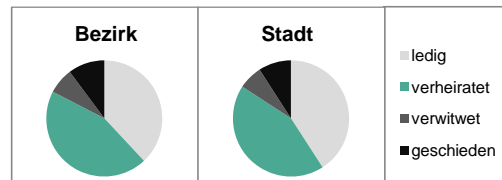

Stand: 31.12.2013

Geschlecht

Altersgruppe

Nationalität

Familienstand

Bevölkerungsveränderung

Statistischer Bezirk: 15 Ronhof, Kronach

Haushalte	Bezirk		Stadt	
	Zahl	%		%
Alleinerziehende	222	3,7		4,6
sonstige Haushalte	5 726	96,3		95,4
zusammen	5 948	100,0		100,0