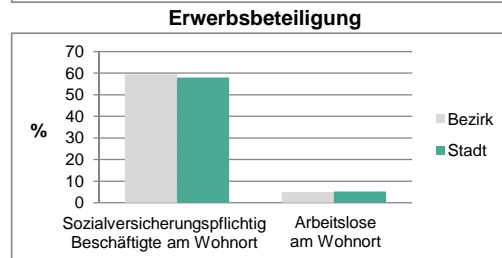

Stand: 31.12.2013

Geschlecht

Altersgruppe

Nationalität

Familienstand

Bevölkerungsveränderung

Statistischer Bezirk: 15 Ronhof, Kronach

Haushalte	Bezirk		Stadt	
	Zahl	%		%
Alleinerziehende	222	3,7		4,6
sonstige Haushalte	5 726	96,3		95,4
zusammen	5 948	100,0		100,0

Stand: 31.12.2013

Wohngebäude	Bezirk		Stadt	
	Zahl	%		%
Ein- und Zweifamilienhäuser	1 005	65,9		66,1
Mehrfamilienhäuser (MFH) mit 3-9 Wohnungen	348	22,8		22,7
Mehrfamilienhäuser mit 10 und mehr Wohnungen	172	11,3		11,2
zusammen	1 525	100,0		100,0

Stand: 31.12.2013

Erwerbsbeteiligung	Bezirk		Stadt	
	Zahl	% ⁵⁾		% ⁵⁾
Sozialversicherungspflichtig Beschäftigte am Wohnort	4 538	59,5		57,9
Arbeitslose am Wohnort	377	4,9		5,2

5) %-Anteil an der erwerbsfähigen Bevölkerung
Quelle: Bundesagentur für Arbeit