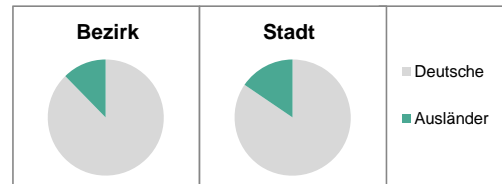

Stand: 31.12.2013

Geschlecht

Altersgruppe

Nationalität

Familienstand

Bevölkerungsveränderung

Statistischer Bezirk: 15 Ronhof, Kronach

Haushalte	Bezirk		Stadt	
	Zahl	%		%
Alleinerziehende	222	3,7		4,6
sonstige Haushalte	5 726	96,3		95,4
zusammen	5 948	100,0		100,0