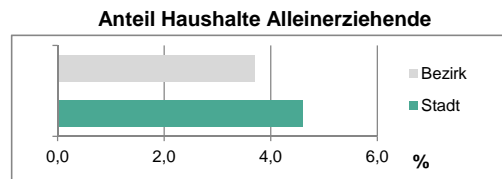

Statistischer Bezirk: 15 Ronhof, Kronach

Haushalte	Bezirk		Stadt	
	Zahl	%		%
Alleinerziehende	222	3,7		4,6
sonstige Haushalte	5 726	96,3		95,4
zusammen	5 948	100,0		100,0

Stand: 31.12.2013

Wohngebäude	Bezirk		Stadt	
	Zahl	%		%
Ein- und Zweifamilienhäuser	1 005	65,9		66,1
Mehrfamilienhäuser (MFH) mit 3-9 Wohnungen	348	22,8		22,7
Mehrfamilienhäuser mit 10 und mehr Wohnungen	172	11,3		11,2
zusammen	1 525	100,0		100,0

Stand: 31.12.2013