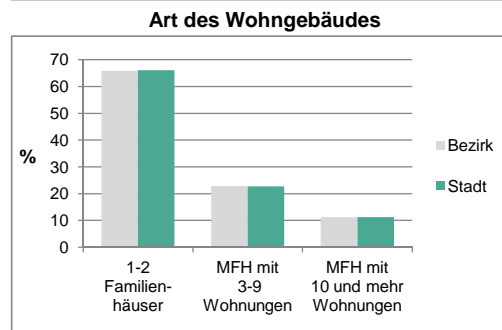

Stand: 31.12.2013

	Bezirk	Stadt
Bevölkerungsveränderung		
Einwohner 2012	11 143	120 362
Einwohner 2008	11 237	116 370
Veränderung 2013 gegenüber 2012 in %	0,6	1,3
Veränderung 2013 gegenüber 2008 in %	-0,3	4,8

Stand: 31.12.2013

Geschlecht

Altersgruppe

Nationalität

Familienstand

Bevölkerungsveränderung

Statistischer Bezirk: 15 Ronhof, Kronach

Haushalte	Bezirk		Stadt	
	Zahl	%		%
Alleinerziehende	222	3,7		4,6
sonstige Haushalte	5 726	96,3		95,4
zusammen	5 948	100,0		100,0

Stand: 31.12.2013

Wohngebäude	Bezirk		Stadt	
	Zahl	%		%
Ein- und Zweifamilienhäuser	1 005	65,9		66,1
Mehrfamilienhäuser (MFH) mit 3-9 Wohnungen	348	22,8		22,7
Mehrfamilienhäuser mit 10 und mehr Wohnungen	172	11,3		11,2
zusammen	1 525	100,0		100,0

Stand: 31.12.2013

Erwerbsbeteiligung	Bezirk		Stadt	
	Zahl	% ⁵⁾		% ⁵⁾
Sozialversicherungspflichtig Beschäftigte am Wohnort	4 538	59,5		57,9
Arbeitslose am Wohnort	377	4,9		5,2

5) %-Anteil an der erwerbsfähigen Bevölkerung
Quelle: Bundesagentur für Arbeit