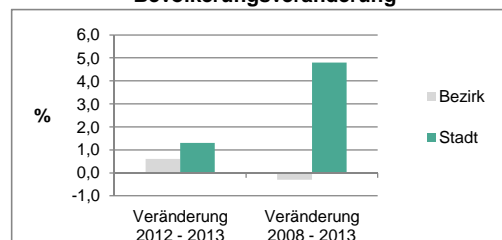

Stand: 31.12.2013

Geschlecht

Altersgruppe

Nationalität

Familienstand

Bevölkerungsveränderung

Statistischer Bezirk: 15 Ronhof, Kronach

Haushalte	Bezirk		Stadt	
	Zahl	%		%
Alleinerziehende	222	3,7		4,6
sonstige Haushalte	5 726	96,3		95,4
zusammen	5 948	100,0		100,0