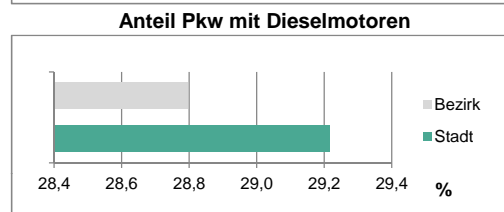

Stand: 31.12.2013

Wohngebäude	Bezirk		Stadt	
	Zahl	%		%
Ein- und Zweifamilienhäuser	713	66,5		66,1
Mehrfamilienhäuser (MFH) mit 3-9 Wohnungen	242	22,5		22,7
Mehrfamilienhäuser mit 10 und mehr Wohnungen	118	11,0		11,2
zusammen	1 073	100,0		100,0

Stand: 31.12.2013

Erwerbsbeteiligung	Bezirk		Stadt	
	Zahl	% ⁵⁾		% ⁵⁾
Sozialversicherungspflichtig Beschäftigte am Wohnort	1 461	57,6		57,9
Arbeitslose am Wohnort	48	1,9		5,2

5) %-Anteil an der erwerbsfähigen Bevölkerung
Quelle: Bundesagentur für Arbeit

Kraftfahrzeuge	Bezirk		Stadt	
	Zahl			
Anzahl der Pkw/Kombi	2 233		59 326	
Pkw/Kombi je 1 000 Einwohner	582		489	
Pkw/Kombi mit Dieselmotor, Anteil in %	28,8		29,2	

Stand: 31.12.2013

Impressum:

Herausgeber: