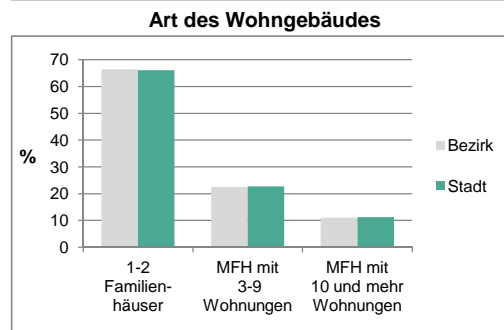

Stand: 31.12.2013

Bevölkerungs- veränderung	Bezirk	Stadt
	Einwohner 2012	3 727
Einwohner 2008	3 525	116 370
Veränderung 2013 gegenüber 2012 in %	3,0	1,3
Veränderung 2013 gegenüber 2008 in %	8,9	4,8

Stand: 31.12.2013

Geschlecht

Altersgruppe

Nationalität

Familienstand

Bevölkerungsveränderung

Statistischer Bezirk: 18 Vach, Flexdorf, Ritzmannshof

Haushalte	Bezirk		Stadt	
	Zahl	%		%
Alleinerziehende	55	3,2		4,6
sonstige Haushalte	1 664	96,8		95,4
zusammen	1 719	100,0		100,0

Stand: 31.12.2013

Wohngebäude	Bezirk		Stadt	
	Zahl	%		%
Ein- und Zweifamilienhäuser	713	66,5		66,1
Mehrfamilienhäuser (MFH) mit 3-9 Wohnungen	242	22,5		22,7
Mehrfamilienhäuser mit 10 und mehr Wohnungen	118	11,0		11,2
zusammen	1 073	100,0		100,0

Stand: 31.12.2013

Erwerbsbeteiligung	Bezirk		Stadt	
	Zahl	% ⁵⁾		% ⁵⁾
Sozialversicherungspflichtig Beschäftigte am Wohnort	1 461	57,6		57,9
Arbeitslose am Wohnort	48	1,9		5,2

5) %-Anteil an der erwerbsfähigen Bevölkerung
Quelle: Bundesagentur für Arbeit