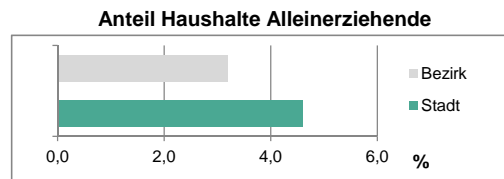

Statistischer Bezirk: 18 Vach, Flexdorf, Ritzmannshof

Haushalte	Bezirk		Stadt	
	Zahl	%		%
Alleinerziehende	55	3,2		4,6
sonstige Haushalte	1 664	96,8		95,4
zusammen	1 719	100,0		100,0

Stand: 31.12.2013

Wohngebäude	Bezirk		Stadt	
	Zahl	%		%
Ein- und Zweifamilienhäuser	713	66,5		66,1
Mehrfamilienhäuser (MFH) mit 3-9 Wohnungen	242	22,5		22,7
Mehrfamilienhäuser mit 10 und mehr Wohnungen	118	11,0		11,2
zusammen	1 073	100,0		100,0

Stand: 31.12.2013