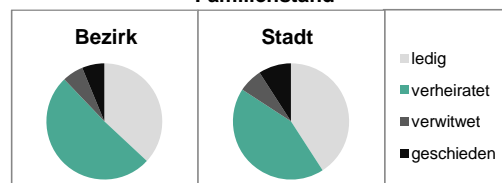

Geschlecht

Altersgruppe

Nationalität

Familienstand

Bevölkerungsveränderung

Statistischer Bezirk: 18 Vach, Flexdorf, Ritzmannshof

Haushalte	Bezirk		Stadt	
	Zahl	%		%
Alleinerziehende	55	3,2		4,6
sonstige Haushalte	1 664	96,8		95,4
zusammen	1 719	100,0		100,0