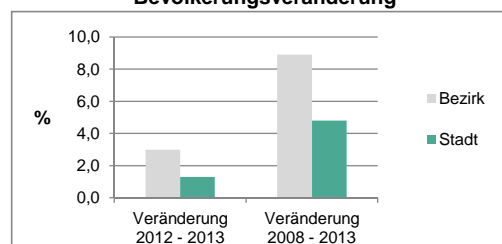

Stand: 31.12.2013

Bevölkerungs- veränderung	Bezirk	Stadt
	Einwohner 2012	3 727
Einwohner 2008	3 525	116 370
Veränderung 2013 gegenüber 2012 in %	3,0	1,3
Veränderung 2013 gegenüber 2008 in %	8,9	4,8

Stand: 31.12.2013

Geschlecht

Altersgruppe

Nationalität

Familienstand

Bevölkerungsveränderung

Statistischer Bezirk: 18 Vach, Flexdorf, Ritzmannshof

Haushalte	Bezirk		Stadt	
	Zahl	%		%
Alleinerziehende	55	3,2		4,6
sonstige Haushalte	1 664	96,8		95,4
zusammen	1 719	100,0		100,0