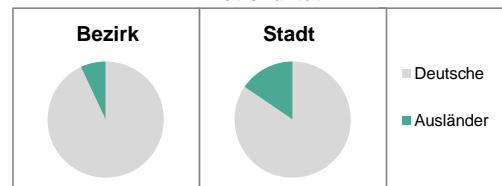

2) Anteil an der Bevölkerung insgesamt Stand: 31.12.2013

Einwohner nach Familienstand	Bezirk		Stadt	
	Zahl	%	Zahl	%
ledig	1 415	36,9		40,9
verheiratet	1 957	51,0		43,3
verwitwet	226	5,9		6,7
geschieden	239	6,2		9,1

Stand: 31.12.2013

Bevölkerungs- veränderung	Bezirk	Stadt
	Einwohner 2012	3 727
Einwohner 2008	3 525	116 370
Veränderung 2013 gegenüber 2012 in %	3,0	1,3
Veränderung 2013 gegenüber 2008 in %	8,9	4,8

Stand: 31.12.2013

Geschlecht

Altersgruppe

Nationalität

Familienstand

Bevölkerungsveränderung

Statistischer Bezirk: 18 Vach, Flexdorf, Ritzmannshof

Haushalte	Bezirk		Stadt	
	Zahl	%		%
Alleinerziehende	55	3,2		4,6
sonstige Haushalte	1 664	96,8		95,4
zusammen	1 719	100,0		100,0