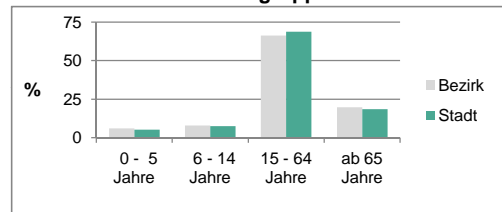

2) Anteil an der Bevölkerung insgesamt Stand: 31.12.2013

Einwohner nach Familienstand	Bezirk		Stadt	
	Zahl	%	Zahl	%
ledig	1 415	36,9		40,9
verheiratet	1 957	51,0		43,3
verwitwet	226	5,9		6,7
geschieden	239	6,2		9,1

Stand: 31.12.2013

Bevölkerungs- veränderung	Bezirk	Stadt
	Einwohner 2012	3 727
Einwohner 2008	3 525	116 370
Veränderung 2013 gegenüber 2012 in %	3,0	1,3
Veränderung 2013 gegenüber 2008 in %	8,9	4,8

Stand: 31.12.2013

Geschlecht

Altersgruppe

Nationalität

Familienstand

Bevölkerungsveränderung

Statistischer Bezirk: 18 Vach, Flexdorf, Ritzmannshof

Haushalte	Bezirk		Stadt	
	Zahl	%		%
Alleinerziehende	55	3,2		4,6
sonstige Haushalte	1 664	96,8		95,4
zusammen	1 719	100,0		100,0