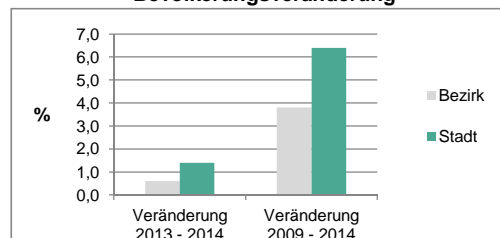

Stand: 31.12.2014

Bevölkerungs- veränderung	Bezirk	Stadt
	Einwohner 2013	8 104
Einwohner 2009	7 853	116 258
Veränderung 2014 gegenüber 2013 in %	0,6	1,4
Veränderung 2014 gegenüber 2009 in %	3,8	6,4

Stand: 31.12.2014

Geschlecht

Altersgruppe

Nationalität

Familienstand

Bevölkerungsveränderung

Statistischer Bezirk: 09 Atzenhof, Burgfarrnbach

Haushalte	Bezirk		Stadt	
	Zahl	%		%
Alleinerziehende	136	3,6		4,5
sonstige Haushalte	3 631	96,4		95,5
zusammen	3 767	100,0		100,0