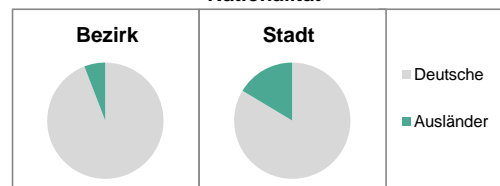

Nationalität