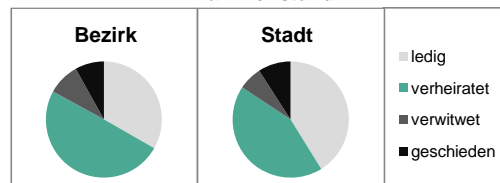

2) Anteil an der Bevölkerung insgesamt
Stand: 31.12.2014

Einwohner nach Familienstand	Bezirk		Stadt	
	Zahl	%	Zahl	%
ledig	2 710	33,2	41,1	
verheiratet	4 051	49,7	43,1	
verwitwet	728	8,9	6,6	
geschieden	664	8,1	9,1	

Geschlecht

Altersgruppe

Nationalität

Familienstand

Bevölkerungsveränderung

Statistischer Bezirk: 09 Atzenhof, Burgfarrnbach

Haushalte	Bezirk		Stadt	
	Zahl	%		%
Alleinerziehende	136	3,6		4,5
sonstige Haushalte	3 631	96,4		95,5
zusammen	3 767	100,0		100,0