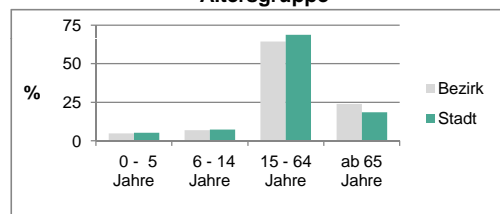

2) Anteil an der Bevölkerung insgesamt
Stand: 31.12.2014

Einwohner nach Familienstand	Bezirk		Stadt	
	Zahl	%	Zahl	%
ledig	2 710	33,2	41,1	
verheiratet	4 051	49,7	43,1	
verwitwet	728	8,9	6,6	
geschieden	664	8,1	9,1	

Stand: 31.12.2014

Bevölkerungs- veränderung	Bezirk	Stadt
	Einwohner 2013	8 104
Einwohner 2009	7 853	116 258
Veränderung 2014 gegenüber 2013 in %	0,6	1,4
Veränderung 2014 gegenüber 2009 in %	3,8	6,4

Stand: 31.12.2014

Geschlecht

Altersgruppe

Nationalität

Familienstand

Bevölkerungsveränderung

Statistischer Bezirk: 09 Atzenhof, Burgfarrnbach

Haushalte	Bezirk		Stadt	
	Zahl	%		%
Alleinerziehende	136	3,6		4,5
sonstige Haushalte	3 631	96,4		95,5
zusammen	3 767	100,0		100,0