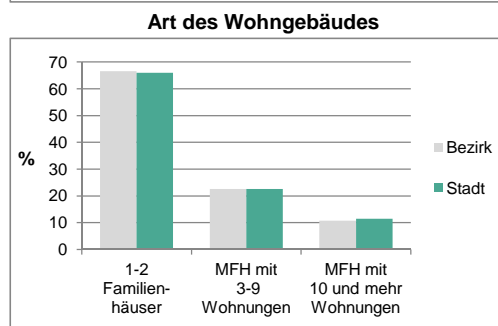

Statistischer Bezirk: 09 Atzenhof, Burgfarrnbach

Haushalte	Bezirk		Stadt	
	Zahl	%		%
Alleinerziehende	136	3,6		4,5
sonstige Haushalte	3 631	96,4		95,5
zusammen	3 767	100,0		100,0

Stand: 31.12.2014

Wohngebäude	Bezirk		Stadt	
	Zahl	%		%
Ein- und Zweifamilienhäuser	1 298	66,6		66,0
Mehrfamilienhäuser (MFH) mit 3 - 9 Wohnungen	441	22,6		22,6
Mehrfamilienhäuser mit 10 und mehr Wohnungen	210	10,8		11,4
zusammen	1 948	100,0		100,0

Stand: 31.12.2014

Erwerbsbeteiligung	Bezirk		Stadt	
	Zahl	%³⁾		%³⁾
Sozialversicherungspflichtig Beschäftigte am Wohnort (Stand: 30.06.2014)	3 142	59,9		58,4
Arbeitslose am Wohnort	164	3,1		5,3

3) %-Anteil an der erwerbsfähigen Bevölkerung

Stand: 31.12.2014

Quelle: Bundesagentur für Arbeit

Kraftfahrzeuge	Bezirk		Stadt	
	Zahl			
Anzahl der Pkw/Kombi	4 746		60 212	
Pkw/Kombi je 1 000 Einwohner	582		487	
Pkw/Kombi mit Dieselmotor, Anteil in %	27,2		30,1	

Stand: 31.12.2014

Impressum

Herausgeber:

Stadt Nürnberg
Amt für Stadtforschung und Statistik
für Nürnberg und Fürth
Unschlittplatz 7a
90403 Nürnberg
Telefon 09 11 / 2 31 28 43
Fax 09 11 / 2 31 28 44
E-Mail statistikinfo@stadt.nuernberg.de
Internet www.statistik.nuernberg.de