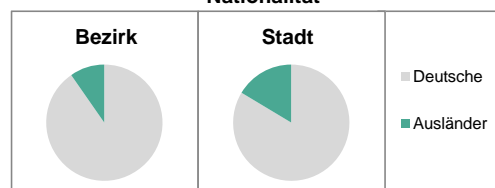

Nationalität