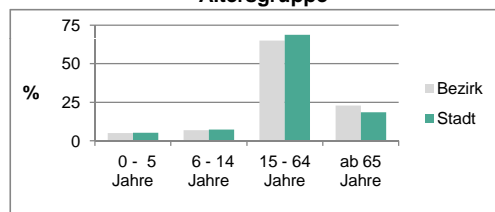

Altersgruppe