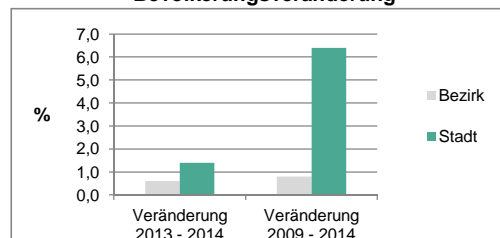

Stand: 31.12.2014

Bevölkerungs- veränderung	Bezirk	Stadt
	Einwohner 2013	11 205
Einwohner 2009	11 177	116 258
Veränderung 2014 gegenüber 2013 in %	0,6	1,4
Veränderung 2014 gegenüber 2009 in %	0,8	6,4

Stand: 31.12.2014

Geschlecht

Altersgruppe

Nationalität

Familienstand

Bevölkerungsveränderung

Statistischer Bezirk: 15 Ronhof, Kronach

Haushalte	Bezirk		Stadt	
	Zahl	%		%
Alleinerziehende	219	3,6		4,5
sonstige Haushalte	5 783	96,4		95,5
zusammen	6 002	100,0		100,0