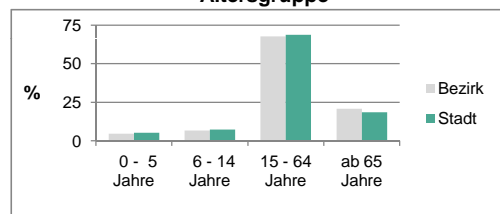

2) Anteil an der Bevölkerung insgesamt Stand: 31.12.2014

Einwohner nach Familienstand	Bezirk		Stadt	
	Zahl	%	Zahl	%
ledig	4 310	38,2	47 500	41,1
verheiratet	4 995	44,3	53 500	43,1
verwitwet	818	7,3	9 000	6,6
geschieden	1 147	10,2	12 710	9,1

Stand: 31.12.2014

Bevölkerungs- veränderung	Bezirk	Stadt
	Einwohner 2013	11 205
Einwohner 2009	11 177	116 258
Veränderung 2014 gegenüber 2013 in %	0,6	1,4
Veränderung 2014 gegenüber 2009 in %	0,8	6,4

Stand: 31.12.2014

Geschlecht

Altersgruppe

Nationalität

Familienstand

Bevölkerungsveränderung

Statistischer Bezirk: 15 Ronhof, Kronach

Haushalte	Bezirk		Stadt	
	Zahl	%		%
Alleinerziehende	219	3,6		4,5
sonstige Haushalte	5 783	96,4		95,5
zusammen	6 002	100,0		100,0