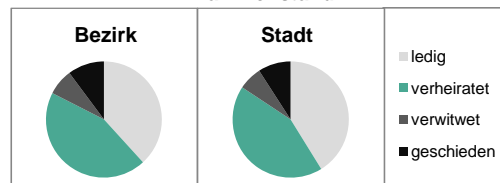

2) Anteil an der Bevölkerung insgesamt Stand: 31.12.2014

Einwohner nach Familienstand	Bezirk		Stadt	
	Zahl	%	Zahl	%
ledig	4 310	38,2	47 500	41,1
verheiratet	4 995	44,3	53 500	43,1
verwitwet	818	7,3	9 000	6,6
geschieden	1 147	10,2	12 710	9,1

Geschlecht

Altersgruppe

Nationalität

Familienstand

Bevölkerungsveränderung

Statistischer Bezirk: 15 Ronhof, Kronach

Haushalte	Bezirk		Stadt	
	Zahl	%		%
Alleinerziehende	219	3,6		4,5
sonstige Haushalte	5 783	96,4		95,5
zusammen	6 002	100,0		100,0