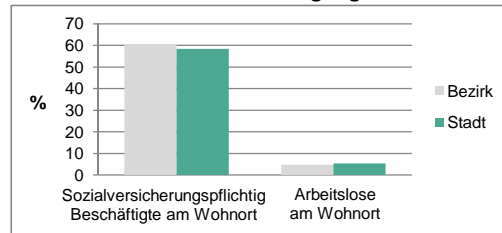

Stand: 31.12.2014

Erwerbsbeteiligung	Bezirk		Stadt	
	Zahl	% ³⁾		% ³⁾
Sozialversicherungspflichtig Beschäftigte am Wohnort (Stand: 30.06.2014)	4 620	60,6		58,4
Arbeitslose am Wohnort	367	4,8		5,3

3) %-Anteil an der erwerbsfähigen Bevölkerung

Stand: 31.12.2014

Anteil Haushalte Alleinerziehende

Art des Wohngebäudes

Erwerbsbeteiligung

Anteil Pkw mit Dieselmotoren

Impressum

Herausgeber:

Stadt Nürnberg
 Amt für Stadtforschung und Statistik
 für Nürnberg und Fürth
 Unschlittplatz 7a
 90403 Nürnberg
 Telefon 09 11 / 2 31 28 43
 Fax 09 11 / 2 31 28 44
 E-Mail statistikinfo@stadt.nuernberg.de
 Internet www.statistik.nuernberg.de