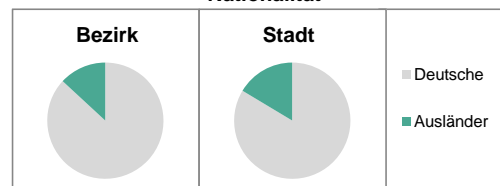

Nationalität