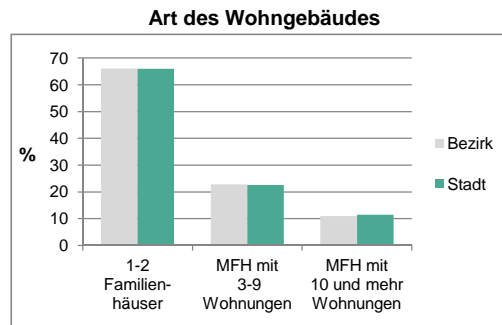

#### Bevölkerungsveränderung

## Statistischer Bezirk: 16 Sack, Braunsbach, Bislohe, Steinach

Haushalte	Bezirk		Stadt	
	Zahl	%		%
Alleinerziehende	46	4,0		4,5
sonstige Haushalte	1 092	96,0		95,5
<b>zusammen</b>	<b>1 138</b>	<b>100,0</b>		<b>100,0</b>

Stand: 31.12.2014

Wohngebäude	Bezirk		Stadt	
	Zahl	%		%
Ein- und Zweifamilienhäuser	346	66,1		66,0
Mehrfamilienhäuser (MFH) mit 3 - 9 Wohnungen	120	22,8		22,6
Mehrfamilienhäuser mit 10 und mehr Wohnungen	58	11,0		11,4
<b>zusammen</b>	<b>523</b>	<b>100,0</b>		<b>100,0</b>

Stand: 31.12.2014

Erwerbsbeteiligung	Bezirk		Stadt	
	Zahl	% <sup>3)</sup>		% <sup>3)</sup>
Sozialversicherungspflichtig Beschäftigte am Wohnort (Stand: 30.06.2014)	1 001	61,8		58,4
Arbeitslose am Wohnort	56	3,5		5,3