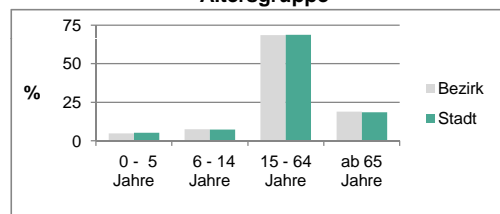

Altersgruppe