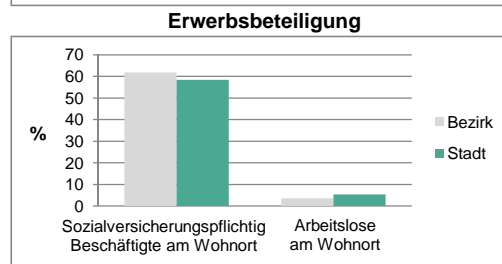

Kraftfahrzeuge	Bezirk		Stadt	
	Zahl			%
Anzahl der Pkw/Kombi	1 634		60 212	
Pkw/Kombi je 1 000 Einwohner	691		487	
Pkw/Kombi mit Dieselmotor, Anteil in %	33,2		30,1	

Stand: 31.12.2014