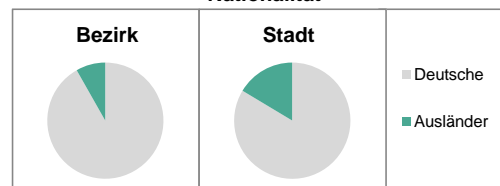

Nationalität