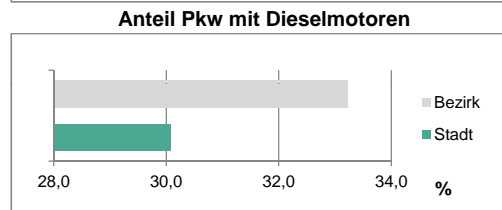

Impressum

Herausgeber:

Stadt Nürnberg
Amt für Stadtforschung und Statistik
für Nürnberg und Fürth
Unschlittplatz 7a
90403 Nürnberg
Telefon 09 11 / 2 31 28 43
Fax 09 11 / 2 31 28 44
E-Mail statistikinfo@stadt.nuernberg.de
Internet www.statistik.nuernberg.de