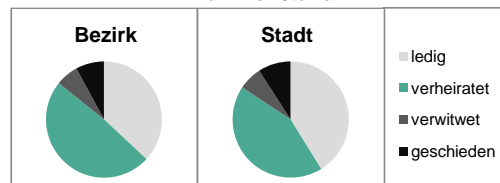

Familienstand