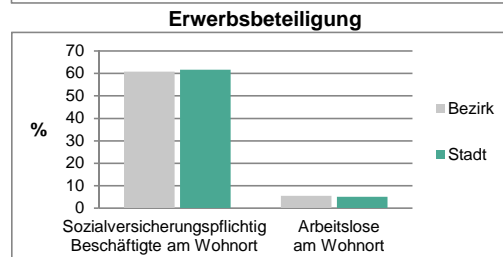

Kraftfahrzeuge	Bezirk		Stadt	
	Zahl	%	Zahl	%
Anzahl der Pkw/Kombi	3 090		60 486	
Pkw/Kombi je 1 000 Einwohner	414		472	
Pkw/Kombi mit Dieselmotor, Anteil in %	34,9		31,8	

Stand: 31.12.2016