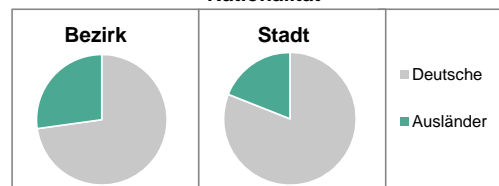

2) Anteil an der Bevölkerung insgesamt

Stand: 31.12.2016

Einwohner nach Familienstand	Bezirk		Stadt	
	Zahl	%	Zahl	%
ledig	3 724	49,9	52 100	41,7
verheiratet	2 681	35,9	45 100	42,9
verwitwet	285	3,8	4 100	6,4
geschieden	768	10,3	8 100	9,0

Stand: 31.12.2016

Bevölkerungsveränderung	Bezirk	Stadt
	Einwohner 2015	7 352
Einwohner 2011	6 639	118 538
Veränderung 2016 gegenüber 2015 in %	1,4	1,4
Veränderung 2016 gegenüber 2011 in %	12,3	8,2

Stand: 31.12.2016

Geschlecht

Altersgruppe

Nationalität

Familienstand

Bevölkerungsveränderung

Statistischer Bezirk: 02 Stadtpark, Stadtgrenze

Haushalte	Bezirk		Stadt	
	Zahl	%	Zahl	%
Alleinerziehende	175	4,1		4,2
sonstige Haushalte	4 043	95,9		95,8
zusammen	4 218	100,0		100,0