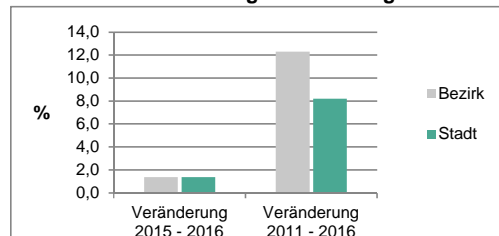

Stand: 31.12.2016

Bevölkerungsveränderung	Bezirk	Stadt
	Einwohner 2015	7 352
Einwohner 2011	6 639	118 538
Veränderung 2016 gegenüber 2015 in %	1,4	1,4
Veränderung 2016 gegenüber 2011 in %	12,3	8,2

Stand: 31.12.2016

Geschlecht

Altersgruppe

Nationalität

Familienstand

Bevölkerungsveränderung

Statistischer Bezirk: 02 Stadtpark, Stadtgrenze

Haushalte	Bezirk		Stadt	
	Zahl	%	Zahl	%
Alleinerziehende	175	4,1		4,2
sonstige Haushalte	4 043	95,9		95,8
zusammen	4 218	100,0		100,0