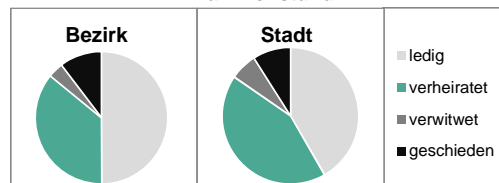

2) Anteil an der Bevölkerung insgesamt

Stand: 31.12.2016

Einwohner nach Familienstand	Bezirk		Stadt	
	Zahl	%	Zahl	%
ledig	3 724	49,9	52 100	41,7
verheiratet	2 681	35,9	45 100	42,9
verwitwet	285	3,8	4 100	6,4
geschieden	768	10,3	8 100	9,0

Geschlecht

Altersgruppe

Nationalität

Familienstand

Bevölkerungsveränderung

Statistischer Bezirk: 02 Stadtpark, Stadtgrenze

Haushalte	Bezirk		Stadt	
	Zahl	%	Zahl	%
Alleinerziehende	175	4,1		4,2
sonstige Haushalte	4 043	95,9		95,8
zusammen	4 218	100,0		100,0