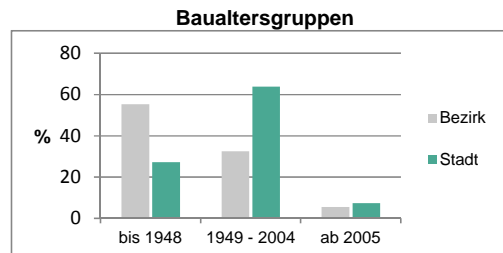

Wohnungen in	Bezirk		Stadt	
	Zahl	%	Zahl	%
Einfamilienhäusern	20	0,5		17,1
Zweifamilienhäusern	42	1,0		6,7
MFH mit 3 - 6 Whg. ⁴⁾	554	12,9		21,2
MFH mit 7 und mehr Whg. ⁴⁾	3 684	85,7		55,0
zusammen	4 300	100,0		100,0

4) MFH= Mehrfamilienhäuser
Stand: 31.12.2016