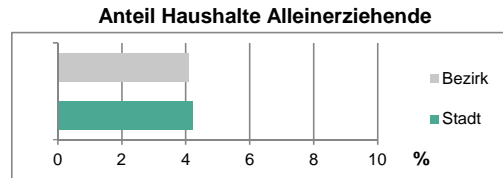

Statistischer Bezirk: 02 Stadtpark, Stadtgrenze

Haushalte	Bezirk		Stadt	
	Zahl	%	Zahl	%
Alleinerziehende	175	4,1		4,2
sonstige Haushalte	4 043	95,9		95,8
zusammen	4 218	100,0		100,0

Stand: 31.12.2016

Wohnungen ³⁾ nach Baualtersgruppen	Bezirk		Stadt	
	Zahl	%	Zahl	%
bis 1948	2 378	55,3		27,1
1949 - 2004	1 399	32,5		63,9
ab 2005	233	5,4		7,3
ohne Angabe	290	6,7		1,7
zusammen	4 300	100,0		100,0

3) in Wohngebäuden; ohne Wohnheime
Stand: 31.12.2016