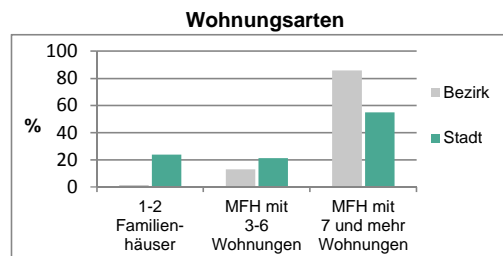

Geschlecht

Altersgruppe

Nationalität

Familienstand

Bevölkerungsveränderung

Statistischer Bezirk: 02 Stadtpark, Stadtgrenze

Haushalte	Bezirk		Stadt	
	Zahl	%	Zahl	%
Alleinerziehende	175	4,1		4,2
sonstige Haushalte	4 043	95,9		95,8
zusammen	4 218	100,0		100,0

Stand: 31.12.2016

Wohnungen ³⁾ nach Baualtersgruppen	Bezirk		Stadt	
	Zahl	%	Zahl	%
bis 1948	2 378	55,3		27,1
1949 - 2004	1 399	32,5		63,9
ab 2005	233	5,4		7,3
ohne Angabe	290	6,7		1,7
zusammen	4 300	100,0		100,0

3) in Wohngebäuden; ohne Wohnheime
Stand: 31.12.2016

Wohnungen in	Bezirk		Stadt	
	Zahl	%	Zahl	%
Einfamilienhäusern	20	0,5		17,1
Zweifamilienhäusern	42	1,0		6,7
MFH mit 3 - 6 Whg. ⁴⁾	554	12,9		21,2
MFH mit 7 und mehr Whg. ⁴⁾	3 684	85,7		55,0
zusammen	4 300	100,0		100,0

4) MFH= Mehrfamilienhäuser
Stand: 31.12.2016

Erwerbsbeteiligung	Bezirk		Stadt	
	Zahl	% ⁵⁾	Zahl	% ⁵⁾
Sozialversicherungspflichtig Beschäftigte am Wohnort	3 489	60,7		61,6
Arbeitslose am Wohnort	313	5,4		5,0