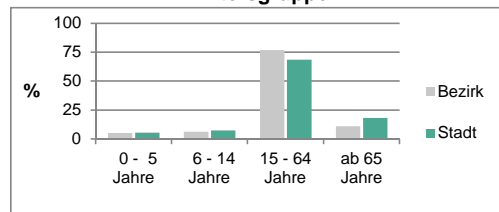

2) Anteil an der Bevölkerung insgesamt

Stand: 31.12.2016

Einwohner nach Familienstand	Bezirk		Stadt	
	Zahl	%	Zahl	%
ledig	3 724	49,9	52 100	41,7
verheiratet	2 681	35,9	45 100	42,9
verwitwet	285	3,8	4 100	6,4
geschieden	768	10,3	8 100	9,0

Stand: 31.12.2016

Bevölkerungsveränderung	Bezirk	Stadt
	Einwohner 2015	7 352
Einwohner 2011	6 639	118 538
Veränderung 2016 gegenüber 2015 in %	1,4	1,4
Veränderung 2016 gegenüber 2011 in %	12,3	8,2

Stand: 31.12.2016

Geschlecht

Altersgruppe

Nationalität

Familienstand

Bevölkerungsveränderung

Statistischer Bezirk: 02 Stadtpark, Stadtgrenze

Haushalte	Bezirk		Stadt	
	Zahl	%	Zahl	%
Alleinerziehende	175	4,1		4,2
sonstige Haushalte	4 043	95,9		95,8
zusammen	4 218	100,0		100,0