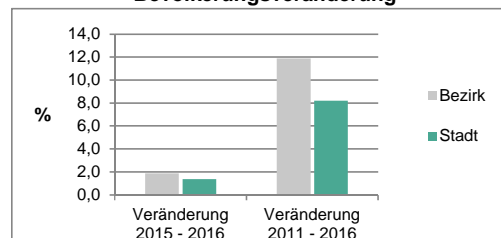

Geschlecht

Altersgruppe

Nationalität

Familienstand

Bevölkerungsveränderung

Statistischer Bezirk: 18 Vach, Flexdorf, Ritzmannshof

Haushalte	Bezirk		Stadt	
	Zahl	%	Zahl	%
Alleinerziehende	49	2,7		4,2
sonstige Haushalte	1 751	97,3		95,8
zusammen	1 800	100,0		100,0