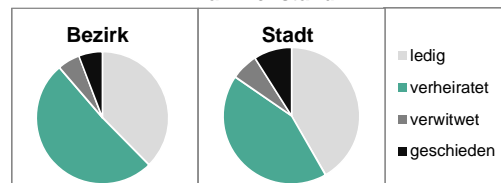

Geschlecht

Altersgruppe

Nationalität

Familienstand

Bevölkerungsveränderung

Statistischer Bezirk: 18 Vach, Flexdorf, Ritzmannshof

Haushalte	Bezirk		Stadt	
	Zahl	%	Zahl	%
Alleinerziehende	49	2,7		4,2
sonstige Haushalte	1 751	97,3		95,8
zusammen	1 800	100,0		100,0