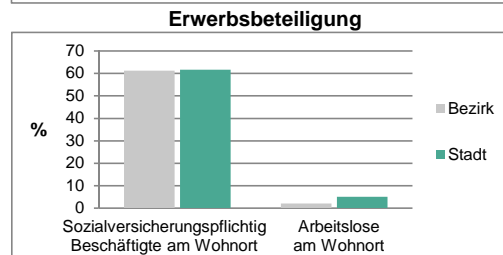

Kraftfahrzeuge	Bezirk		Stadt	
	Zahl	%	Zahl	%
Anzahl der Pkw/Kombi	2 346		60 486	
Pkw/Kombi je 1 000 Einwohner	577		472	
Pkw/Kombi mit Dieselmotor, Anteil in %	30,2		31,8	

Stand: 31.12.2016