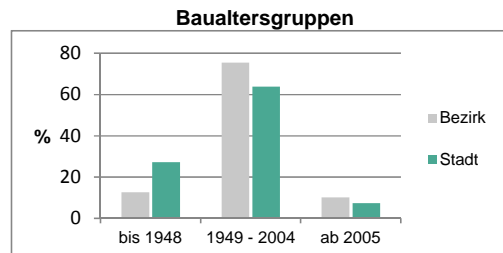

Wohnungen in	Bezirk		Stadt	
	Zahl	%	Zahl	%
Einfamilienhäusern	825	44,8		17,1
Zweifamilienhäusern	420	22,8		6,7
MFH mit 3 - 6 Whg. ⁴⁾	388	21,1		21,2
MFH mit 7 und mehr Whg. ⁴⁾	208	11,3		55,0
zusammen	1 841	100,0		100,0

4) MFH= Mehrfamilienhäuser
Stand: 31.12.2016