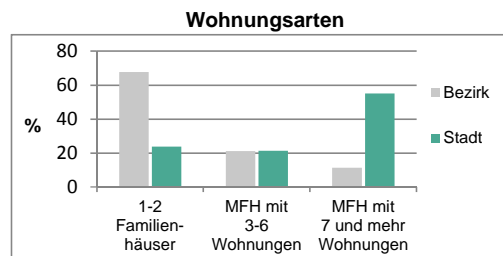

Geschlecht

Altersgruppe

Nationalität

Familienstand

Bevölkerungsveränderung

Statistischer Bezirk: 18 Vach, Flexdorf, Ritzmannshof

Haushalte	Bezirk		Stadt	
	Zahl	%	Zahl	%
Alleinerziehende	49	2,7		4,2
sonstige Haushalte	1 751	97,3		95,8
zusammen	1 800	100,0		100,0

Stand: 31.12.2016

Wohnungen ³⁾ nach Baualtersgruppen	Bezirk		Stadt	
	Zahl	%	Zahl	%
bis 1948	233	12,7		27,1
1949 - 2004	1 388	75,4		63,9
ab 2005	187	10,2		7,3
ohne Angabe	33	1,8		1,7
zusammen	1 841	100,0		100,0

3) in Wohngebäuden; ohne Wohnheime
Stand: 31.12.2016

Wohnungen in	Bezirk		Stadt	
	Zahl	%	Zahl	%
Einfamilienhäusern	825	44,8		17,1
Zweifamilienhäusern	420	22,8		6,7
MFH mit 3 - 6 Whg. ⁴⁾	388	21,1		21,2
MFH mit 7 und mehr Whg. ⁴⁾	208	11,3		55,0
zusammen	1 841	100,0		100,0

4) MFH= Mehrfamilienhäuser
Stand: 31.12.2016

Erwerbsbeteiligung	Bezirk		Stadt	
	Zahl	% ⁵⁾	Zahl	% ⁵⁾
Sozialversicherungspflichtig Beschäftigte am Wohnort	1 635	61,1		61,6
Arbeitslose am Wohnort	56	2,1		5,0