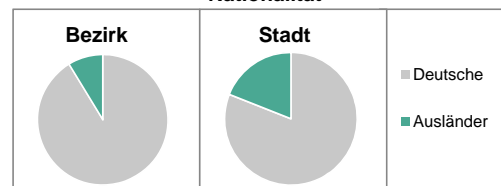

2) Anteil an der Bevölkerung insgesamt

Stand: 31.12.2016

Einwohner nach Familienstand	Bezirk		Stadt	
	Zahl	%	Zahl	%
ledig	1 527	37,6	52 000	41,7
verheiratet	2 078	51,1	58 000	42,9
verwitwet	225	5,5	10 000	6,4
geschieden	235	5,8	18 000	9,0

Stand: 31.12.2016

Bevölkerungsveränderung	Bezirk	Stadt
	Einwohner 2015	3 990
Einwohner 2011	3 633	118 538
Veränderung 2016 gegenüber 2015 in %	1,9	1,4
Veränderung 2016 gegenüber 2011 in %	11,9	8,2

Stand: 31.12.2016

Geschlecht

Altersgruppe

Nationalität

Familienstand

Bevölkerungsveränderung

Statistischer Bezirk: 18 Vach, Flexdorf, Ritzmannshof

Haushalte	Bezirk		Stadt	
	Zahl	%	Zahl	%
Alleinerziehende	49	2,7		4,2
sonstige Haushalte	1 751	97,3		95,8
zusammen	1 800	100,0		100,0