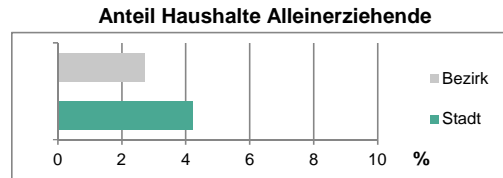

Statistischer Bezirk: 18 Vach, Flexdorf, Ritzmannshof

Haushalte	Bezirk		Stadt	
	Zahl	%	Zahl	%
Alleinerziehende	49	2,7		4,2
sonstige Haushalte	1 751	97,3		95,8
zusammen	1 800	100,0		100,0

Stand: 31.12.2016

Wohnungen ³⁾ nach Baualtersgruppen	Bezirk		Stadt	
	Zahl	%	Zahl	%
bis 1948	233	12,7		27,1
1949 - 2004	1 388	75,4		63,9
ab 2005	187	10,2		7,3
ohne Angabe	33	1,8		1,7
zusammen	1 841	100,0		100,0

3) in Wohngebäuden; ohne Wohnheime
Stand: 31.12.2016