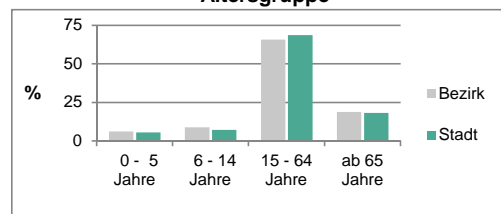

2) Anteil an der Bevölkerung insgesamt

Stand: 31.12.2016

Einwohner nach Familienstand	Bezirk		Stadt	
	Zahl	%	Zahl	%
ledig	1 527	37,6	52 000	41,7
verheiratet	2 078	51,1	58 000	42,9
verwitwet	225	5,5	10 000	6,4
geschieden	235	5,8	18 000	9,0

Stand: 31.12.2016

Bevölkerungsveränderung	Bezirk	Stadt
	Einwohner 2015	3 990
Einwohner 2011	3 633	118 538
Veränderung 2016 gegenüber 2015 in %	1,9	1,4
Veränderung 2016 gegenüber 2011 in %	11,9	8,2

Stand: 31.12.2016

Geschlecht

Altersgruppe

Nationalität

Familienstand

Bevölkerungsveränderung

Statistischer Bezirk: 18 Vach, Flexdorf, Ritzmannshof

Haushalte	Bezirk		Stadt	
	Zahl	%	Zahl	%
Alleinerziehende	49	2,7		4,2
sonstige Haushalte	1 751	97,3		95,8
zusammen	1 800	100,0		100,0