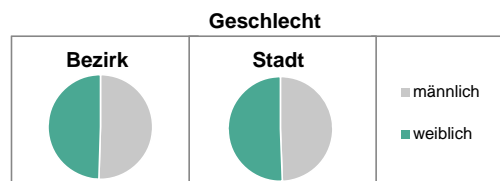

Bezirk	Gesamtstadt
Fläche in ha	340	6 335
Bevölkerung ¹⁾	2 450	129 190
Einwohner je ha	7	20

1) Einwohner mit Hauptwohnung in Fürth (Melderegister 31.12.2017)

Einwohner nach Geschlecht	Bezirk		Stadt	
	Zahl	%	Zahl	%
männlich	1 234	50,4	62 494	49,4
weiblich	1 216	49,6	62 796	50,6
zusammen	2 450	100,0	125 290	100,0

Stand: 31.12.2017