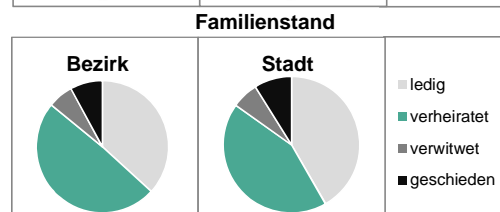

Einwohner nach Familienstand	Bezirk		Stadt	
	Zahl	%	Zahl	%
ledig	902	36,8	41 700	41,7
verheiratet	1 202	49,1	53 100	43,1
verwitwet	153	6,2	6 300	6,3
geschieden	193	7,9	8 900	8,9

Stand: 31.12.2017