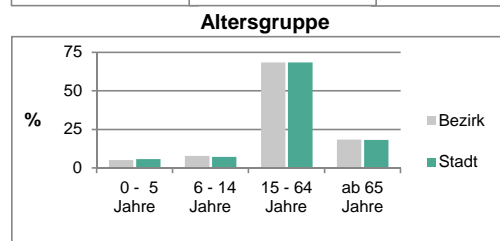

## Statistischer Bezirk: 16 Sack, Braunsbach, Bislohe, Steinach

	Bezirk	Gesamtstadt
Fläche in ha	340	6 335
Bevölkerung <sup>1)</sup>	2 450	129 190
Einwohner je ha	7	20

1) Einwohner mit Hauptwohnung in Fürth (Melderegister 31.12.2017)

Einwohner nach Geschlecht	Bezirk		Stadt	
	Zahl	%	Zahl	%
männlich	1 234	50,4	62 494	49,4
weiblich	1 216	49,6	62 796	50,6
<b>zusammen</b>	<b>2 450</b>	<b>100,0</b>	<b>125 290</b>	<b>100,0</b>

Stand: 31.12.2017

Einwohner nach Altersgruppen	Bezirk		Stadt	
	Zahl	%	Zahl	%
0 - 5 Jahre	127	5,2	12 500	5,8
6 - 14 Jahre	193	7,9	13 500	7,4
15 - 64 Jahre	1 677	68,4	68 500	68,5
ab 65 Jahre	453	18,5	24 800	18,3

Stand: 31.12.2017