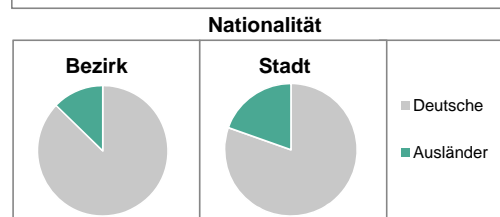

Einwohner nach Nationalität	Bezirk		Stadt	
	Zahl	%	Zahl	%
Deutsche	2 140	87,3	103 500	80,4
Ausländer	310	12,7	25 800	19,6
darunter aus der EU	173	7,1 ²⁾	10 800	10,8 ²⁾
darunter aus der Türkei	68	2,8 ²⁾	3 400	3,4 ²⁾

2) Anteil an der Bevölkerung insgesamt
Stand: 31.12.2017