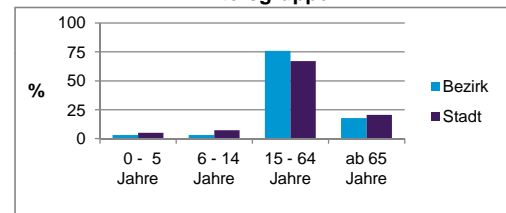

	Bezirk		Stadt
	Zahl	%	%
Einwohner nach Geschlecht			
männlich	4 247	47,9	48,2
weiblich	4 619	52,1	51,8
zusammen	8 866	100,0	100,0

Stand: 2011

	Bezirk		Stadt
	Zahl	%	%
Einwohner nach Altersgruppen			
0 - 5 Jahre	287	3,2	5,1
6 - 14 Jahre	286	3,2	7,2
15 - 64 Jahre	6 722	75,8	67,1
ab 65 Jahre	1 571	17,7	20,6

Stand: 2011

	Bezirk		Stadt
	Zahl	%	%
Einwohner nach Familienstand			
ledig	5 026	56,7	41,9
verheiratet	2 452	27,7	42,0
verwitwet	518	5,8	7,3
geschieden	870	9,8	8,9

Stand: 2011

	Bezirk	Stadt
Bevölkerungsveränderung		
Einwohner 2010	8 783	497 949
Einwohner 2006	8 727	493 689
Veränderung 2011 gegenüber 2010 in %	0,9	1,1
Veränderung 2011 gegenüber 2006 in %	1,6	2,0

Stand: 2011

Geschlecht

Altersgruppe

Nationalität

Familienstand

Bevölkerungsveränderung

Statistischer Bezirk: 06 Altstadt, St. Sebald

Haushalte	Bezirk		Stadt	
	Zahl	%	Zahl	%
Alleinerziehende	166	2,6		4,4
Sonstige Haushalte	6 222	97,4		95,6
zusammen	6 388	100,0		100,0