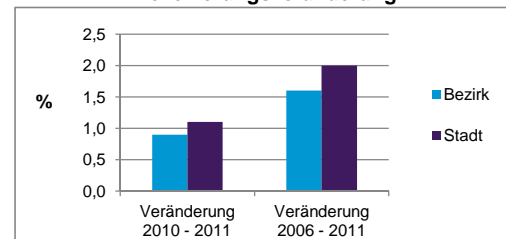

Stand: 2011

	Bezirk		Stadt
	Zahl	%	%
Einwohner nach Familienstand			
ledig	5 026	56,7	41,9
verheiratet	2 452	27,7	42,0
verwitwet	518	5,8	7,3
geschieden	870	9,8	8,9

Stand: 2011

	Bezirk	Stadt
Bevölkerungsveränderung		
Einwohner 2010	8 783	497 949
Einwohner 2006	8 727	493 689
Veränderung 2011 gegenüber 2010 in %	0,9	1,1
Veränderung 2011 gegenüber 2006 in %	1,6	2,0

Stand: 2011

Geschlecht

Altersgruppe

Nationalität

Familienstand

Bevölkerungsveränderung

Statistischer Bezirk: 06 Altstadt, St. Sebald

Haushalte	Bezirk		Stadt	
	Zahl	%	Zahl	%
Alleinerziehende	166	2,6		4,4
Sonstige Haushalte	6 222	97,4		95,6
zusammen	6 388	100,0		100,0