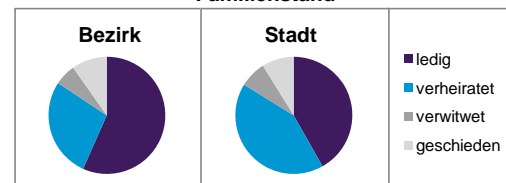

Stand: 2011

	Bezirk		Stadt
	Zahl	%	%
Einwohner nach Familienstand			
ledig	5 026	56,7	41,9
verheiratet	2 452	27,7	42,0
verwitwet	518	5,8	7,3
geschieden	870	9,8	8,9

Stand: 2011

	Bezirk	Stadt
Bevölkerungsveränderung		
Einwohner 2010	8 783	497 949
Einwohner 2006	8 727	493 689
Veränderung 2011 gegenüber 2010 in %	0,9	1,1
Veränderung 2011 gegenüber 2006 in %	1,6	2,0

Stand: 2011

Geschlecht

Altersgruppe

Nationalität

Familienstand

Bevölkerungsveränderung

Statistischer Bezirk: 06 Altstadt, St. Sebald

Haushalte	Bezirk		Stadt	
	Zahl	%	Zahl	%
Alleinerziehende	166	2,6		4,4
Sonstige Haushalte	6 222	97,4		95,6
zusammen	6 388	100,0		100,0