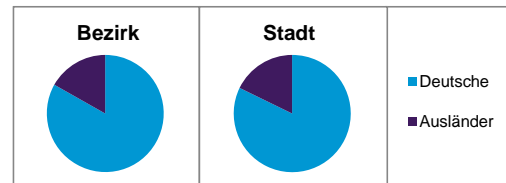

Stand: 2011

	Bezirk		Stadt
	Zahl	%	%
Einwohner nach Familienstand			
ledig	5 026	56,7	41,9
verheiratet	2 452	27,7	42,0
verwitwet	518	5,8	7,3
geschieden	870	9,8	8,9

Stand: 2011

	Bezirk	Stadt
Bevölkerungsveränderung		
Einwohner 2010	8 783	497 949
Einwohner 2006	8 727	493 689
Veränderung 2011 gegenüber 2010 in %	0,9	1,1
Veränderung 2011 gegenüber 2006 in %	1,6	2,0

Stand: 2011

Geschlecht

Altersgruppe

Nationalität

Familienstand

Bevölkerungsveränderung

Statistischer Bezirk: 06 Altstadt, St. Sebald

Haushalte	Bezirk		Stadt	
	Zahl	%	Zahl	%
Alleinerziehende	166	2,6		4,4
Sonstige Haushalte	6 222	97,4		95,6
zusammen	6 388	100,0		100,0