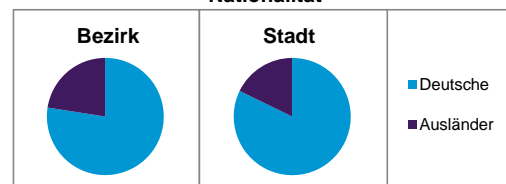

Stand: 2011

	Bezirk		Stadt
	Zahl	%	%
Einwohner nach Familienstand			
ledig	4 840	47,8	41,9
verheiratet	3 522	34,8	42,0
verwitwet	614	6,1	7,3
geschieden	1 145	11,3	8,9

Stand: 2011

	Bezirk	Stadt
Bevölkerungsveränderung		
Einwohner 2010	9 981	497 949
Einwohner 2006	10 141	493 689
Veränderung 2011 gegenüber 2010 in %	1,4	1,1
Veränderung 2011 gegenüber 2006 in %	-0,2	2,0

Stand: 2011

Geschlecht

Altersgruppe

Nationalität

Familienstand

Bevölkerungsveränderung

Statistischer Bezirk: 10 Ludwigsfeld

Haushalte	Bezirk		Stadt	
	Zahl	%	Zahl	%
Alleinerziehende	362	6,4		4,4
Sonstige Haushalte	5 263	93,6		95,6
zusammen	5 625	100,0		100,0