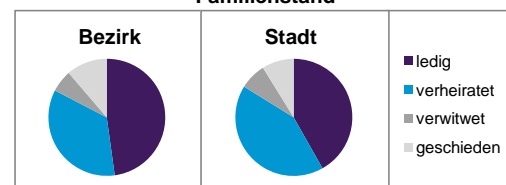

Stand: 2011

	Bezirk		Stadt
	Zahl	%	%
Einwohner nach Familienstand			
ledig	4 840	47,8	41,9
verheiratet	3 522	34,8	42,0
verwitwet	614	6,1	7,3
geschieden	1 145	11,3	8,9

Stand: 2011

	Bezirk	Stadt
Bevölkerungsveränderung		
Einwohner 2010	9 981	497 949
Einwohner 2006	10 141	493 689
Veränderung 2011 gegenüber 2010 in %	1,4	1,1
Veränderung 2011 gegenüber 2006 in %	-0,2	2,0

Stand: 2011

Geschlecht

Altersgruppe

Nationalität

Familienstand

Bevölkerungsveränderung

Statistischer Bezirk: 10 Ludwigsfeld

Haushalte	Bezirk		Stadt	
	Zahl	%	Zahl	%
Alleinerziehende	362	6,4		4,4
Sonstige Haushalte	5 263	93,6		95,6
zusammen	5 625	100,0		100,0