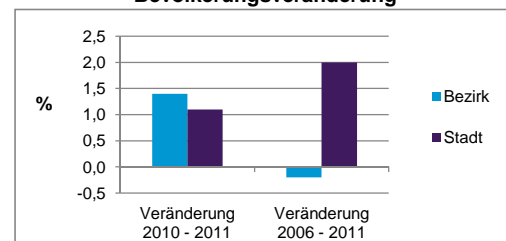

Stand: 2011

Geschlecht

Altersgruppe

Nationalität

Familienstand

Bevölkerungsveränderung

Statistischer Bezirk: 10 Ludwigsfeld

Haushalte	Bezirk		Stadt	
	Zahl	%	Zahl	%
Alleinerziehende	362	6,4		4,4
Sonstige Haushalte	5 263	93,6		95,6
zusammen	5 625	100,0		100,0