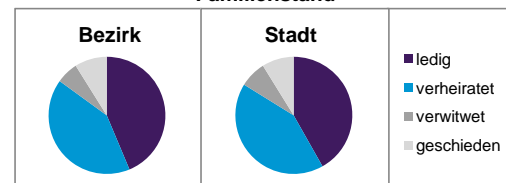

Stand: 2011

	Bezirk		Stadt	
	Zahl	%	Zahl	%
Einwohner nach Familienstand				
ledig	1 576	43,7	41,9	
verheiratet	1 487	41,3	42,0	
verwitwet	218	6,0	7,3	
geschieden	323	9,0	8,9	

Stand: 2011

	Bezirk	Stadt
Bevölkerungsveränderung		
Einwohner 2010	3 578	497 949
Einwohner 2006	3 629	493 689
Veränderung 2011 gegenüber 2010 in %	0,7	1,1
Veränderung 2011 gegenüber 2006 in %	-0,7	2,0

Stand: 2011

Geschlecht

Altersgruppe

Nationalität

Familienstand

Bevölkerungsveränderung

Statistischer Bezirk: 12 Guntherstraße

Haushalte	Bezirk		Stadt	
	Zahl	%	Zahl	%
Alleinerziehende	82	4,0		4,4
Sonstige Haushalte	1 958	96,0		95,6
zusammen	2 040	100,0		100,0