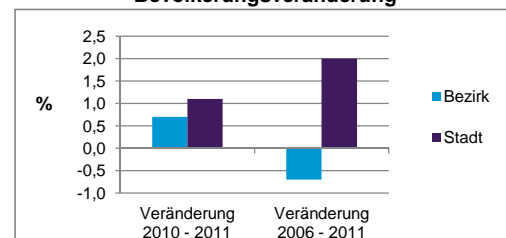

Stand: 2011

	Bezirk		Stadt	
	Zahl	%	Zahl	%
Einwohner nach Familienstand				
ledig	1 576	43,7	41,9	
verheiratet	1 487	41,3	42,0	
verwitwet	218	6,0	7,3	
geschieden	323	9,0	8,9	

Stand: 2011

	Bezirk	Stadt
Bevölkerungsveränderung		
Einwohner 2010	3 578	497 949
Einwohner 2006	3 629	493 689
Veränderung 2011 gegenüber 2010 in %	0,7	1,1
Veränderung 2011 gegenüber 2006 in %	-0,7	2,0

Stand: 2011

Geschlecht

Altersgruppe

Nationalität

Familienstand

Bevölkerungsveränderung

Statistischer Bezirk: 12 Guntherstraße

Haushalte	Bezirk		Stadt	
	Zahl	%	Zahl	%
Alleinerziehende	82	4,0		4,4
Sonstige Haushalte	1 958	96,0		95,6
zusammen	2 040	100,0		100,0