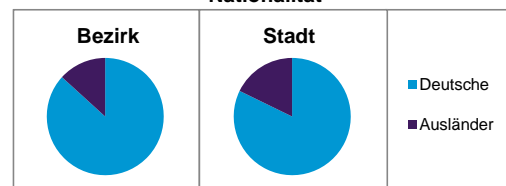

Stand: 2011

	Bezirk		Stadt	
	Zahl	%	Zahl	%
Einwohner nach Familienstand				
ledig	1 576	43,7	41,9	
verheiratet	1 487	41,3	42,0	
verwitwet	218	6,0	7,3	
geschieden	323	9,0	8,9	

Stand: 2011

	Bezirk	Stadt
Bevölkerungsveränderung		
Einwohner 2010	3 578	497 949
Einwohner 2006	3 629	493 689
Veränderung 2011 gegenüber 2010 in %	0,7	1,1
Veränderung 2011 gegenüber 2006 in %	-0,7	2,0

Stand: 2011

Geschlecht

Altersgruppe

Nationalität

Familienstand

Bevölkerungsveränderung

Statistischer Bezirk: 12 Guntherstraße

Haushalte	Bezirk		Stadt	
	Zahl	%	Zahl	%
Alleinerziehende	82	4,0		4,4
Sonstige Haushalte	1 958	96,0		95,6
zusammen	2 040	100,0		100,0