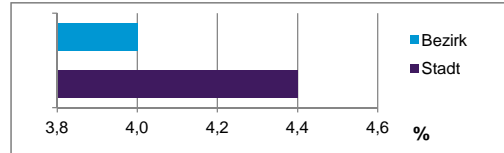

Statistischer Bezirk: 12 Guntherstraße

Haushalte	Bezirk		Stadt	
	Zahl	%	Zahl	%
Alleinerziehende	82	4,0		4,4
Sonstige Haushalte	1 958	96,0		95,6
zusammen	2 040	100,0		100,0

Stand: 2011

Wohnungen ³⁾ nach Baualtersgruppen	Bezirk		Stadt	
	Zahl	%	Zahl	%
bis 1948	904	46,0		27,0
1949 - 2004	1 042	53,0		69,3
ab 2005	12	0,6		3,3
ohne Angabe	8	0,4		0,4
zusammen	1 966	100,0		100,0

3) in Wohngebäuden;
ohne Wohnheime

Stand: 2011

Wohnungen in	Bezirk		Stadt	
	Zahl	%	Zahl	%
Einfamilienhäusern	78	4,0		14,3
Zweifamilienhäusern	86	4,4		5,8
MFH mit 3-6 Whg. ⁴⁾	291	14,8		16,0
MFH mit 7 und mehr Whg. ⁴⁾	1 511	76,7		62,7
sonst. Gebäuden mit Wohnraum	4	0,2		1,2
zusammen	1 970	100,1		100,0

4) MFH= Mehrfamilienhäuser

Stand: 2011

Erwerbsbeteiligung	Bezirk		Stadt	
	Zahl	% ⁵⁾	Zahl	% ⁵⁾
Sozialversicherungspflichtig Beschäftigte am Wohnort	1 311	52,9		54,4
Arbeitslose am Wohnort	117	4,7		5,7

5) %-Anteil an der erwerbsfähigen Bevölkerung

Stand: 31.12.2011

Quelle: Bundesagentur für Arbeit

Kraftfahrzeuge	Bezirk		Stadt	
	Zahl	%	Zahl	%
Anzahl der Pkw/Kombi	1 665		227 482	
Pkw/Kombi je 1000 Einwohner	462		452	
Pkw/Kombi mit Dieselmotor, Anteil in %	29,2		29,8	

Stand: 2011

Anteil Haushalte Alleinerziehende