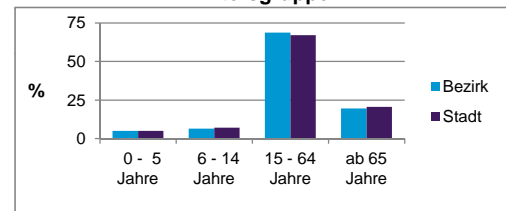

	Bezirk		Stadt	
	Zahl	%	Zahl	%
Einwohner nach Geschlecht				
männlich	1 664	46,2	48,2	
weiblich	1 940	53,8	51,8	
zusammen	3 604	100,0	100,0	

Stand: 2011

	Bezirk		Stadt	
	Zahl	%	Zahl	%
Einwohner nach Altersgruppen				
0 - 5 Jahre	180	5,0	5,1	
6 - 14 Jahre	239	6,6	7,2	
15 - 64 Jahre	2 478	68,8	67,1	
ab 65 Jahre	707	19,6	20,6	

Stand: 2011

	Bezirk		Stadt	
	Zahl	%	Zahl	%
Einwohner nach Familienstand				
ledig	1 576	43,7	41,9	
verheiratet	1 487	41,3	42,0	
verwitwet	218	6,0	7,3	
geschieden	323	9,0	8,9	

Stand: 2011

	Bezirk	Stadt
Bevölkerungsveränderung		
Einwohner 2010	3 578	497 949
Einwohner 2006	3 629	493 689
Veränderung 2011 gegenüber 2010 in %	0,7	1,1
Veränderung 2011 gegenüber 2006 in %	-0,7	2,0

Stand: 2011

Geschlecht

Altersgruppe

Nationalität

Familienstand

Bevölkerungsveränderung

Statistischer Bezirk: 12 Guntherstraße

Haushalte	Bezirk		Stadt	
	Zahl	%	Zahl	%
Alleinerziehende	82	4,0		4,4
Sonstige Haushalte	1 958	96,0		95,6
zusammen	2 040	100,0		100,0