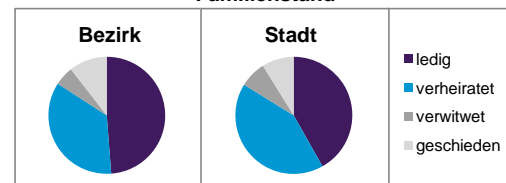

Stand: 2011

	Bezirk		Stadt
	Zahl	%	%
Einwohner nach Familienstand			
ledig	8 835	48,8	41,9
verheiratet	6 378	35,3	42,0
verwitwet	967	5,3	7,3
geschieden	1 913	10,6	8,9

Stand: 2011

	Bezirk	Stadt
Bevölkerungsveränderung		
Einwohner 2010	17 779	497 949
Einwohner 2006	17 199	493 689
Veränderung 2011 gegenüber 2010 in %	1,8	1,1
Veränderung 2011 gegenüber 2006 in %	5,2	2,0

Stand: 2011

Geschlecht

Altersgruppe

Nationalität

Familienstand

Bevölkerungsveränderung

Statistischer Bezirk: 13 Galgenhof

Haushalte	Bezirk		Stadt	
	Zahl	%	Zahl	%
Alleinerziehende	512	4,9		4,4
Sonstige Haushalte	9 955	95,1		95,6
zusammen	10 467	100,0		100,0