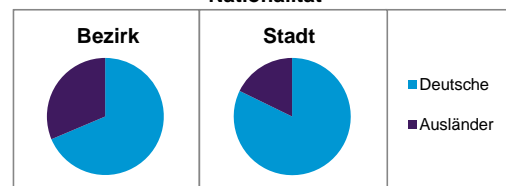

Stand: 2011

	Bezirk		Stadt
	Zahl	%	%
Einwohner nach Familienstand			
ledig	8 835	48,8	41,9
verheiratet	6 378	35,3	42,0
verwitwet	967	5,3	7,3
geschieden	1 913	10,6	8,9

Stand: 2011

	Bezirk	Stadt
Bevölkerungsveränderung		
Einwohner 2010	17 779	497 949
Einwohner 2006	17 199	493 689
Veränderung 2011 gegenüber 2010 in %	1,8	1,1
Veränderung 2011 gegenüber 2006 in %	5,2	2,0

Stand: 2011

Geschlecht

Altersgruppe

Nationalität

Familienstand

Bevölkerungsveränderung

Statistischer Bezirk: 13 Galgenhof

Haushalte	Bezirk		Stadt	
	Zahl	%	Zahl	%
Alleinerziehende	512	4,9		4,4
Sonstige Haushalte	9 955	95,1		95,6
zusammen	10 467	100,0		100,0