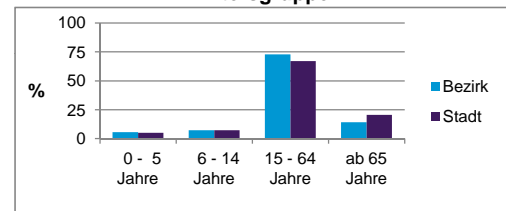

	Bezirk		Stadt
	Zahl	%	%
Einwohner nach Geschlecht			
männlich	9 019	49,8	48,2
weiblich	9 074	50,2	51,8
zusammen	18 093	100,0	100,0

Stand: 2011

	Bezirk		Stadt
	Zahl	%	%
Einwohner nach Altersgruppen			
0 - 5 Jahre	1 028	5,7	5,1
6 - 14 Jahre	1 309	7,2	7,2
15 - 64 Jahre	13 198	72,9	67,1
ab 65 Jahre	2 558	14,1	20,6

Stand: 2011

	Bezirk		Stadt
	Zahl	%	%
Einwohner nach Familienstand			
ledig	8 835	48,8	41,9
verheiratet	6 378	35,3	42,0
verwitwet	967	5,3	7,3
geschieden	1 913	10,6	8,9

Stand: 2011

	Bezirk	Stadt
Bevölkerungsveränderung		
Einwohner 2010	17 779	497 949
Einwohner 2006	17 199	493 689
Veränderung 2011 gegenüber 2010 in %	1,8	1,1
Veränderung 2011 gegenüber 2006 in %	5,2	2,0

Stand: 2011

Geschlecht

Altersgruppe

Nationalität

Familienstand

Bevölkerungsveränderung

Statistischer Bezirk: 13 Galgenhof

Haushalte	Bezirk		Stadt	
	Zahl	%	Zahl	%
Alleinerziehende	512	4,9		4,4
Sonstige Haushalte	9 955	95,1		95,6
zusammen	10 467	100,0		100,0