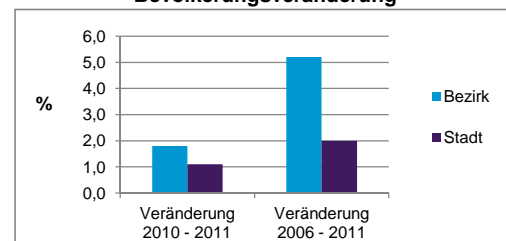

Stand: 2011

Geschlecht

Altersgruppe

Nationalität

Familienstand

Bevölkerungsveränderung

Statistischer Bezirk: 13 Galgenhof

Haushalte	Bezirk		Stadt	
	Zahl	%	Zahl	%
Alleinerziehende	512	4,9		4,4
Sonstige Haushalte	9 955	95,1		95,6
zusammen	10 467	100,0		100,0