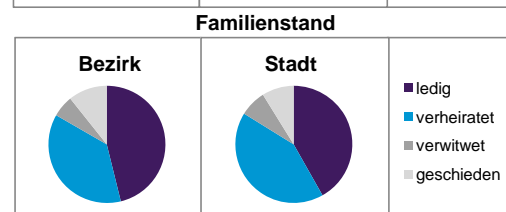

Bevölkerungsveränderung	Bezirk		Stadt		
		Zahl	%	Zahl	%
Einwohner 2010	12 068		497 949		
Einwohner 2006	11 948		493 689		
Veränderung 2011 gegenüber 2010 in %	0,8		1,1		
Veränderung 2011 gegenüber 2006 in %	1,8		2,0		

Stand: 2011