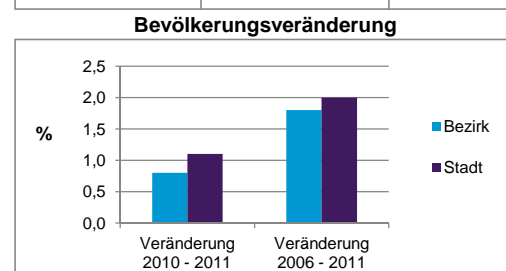

Bezirksdatenblatt Nürnberg

Statistischer Bezirk: 16 Steinbühl

	Bezirk	Gesamtstadt
Fläche in ha	56	18 640
Bevölkerung ¹⁾	12 160	503 402
Einwohner je ha	218	27

1) Einwohner mit Hauptwohnung in Nürnberg (Melderegister 31.12.2011)

Einwohner nach Geschlecht	Bezirk		Stadt	
	Zahl	%	Zahl	%
männlich	6 010	49,4	2 810	48,2
weiblich	6 150	50,6	2 810	51,8
zusammen	12 160	100,0	5 620	100,0

Stand: 2011

Einwohner nach Altersgruppen	Bezirk		Stadt	
	Zahl	%	Zahl	%
0 - 5 Jahre	758	6,2	3 610	5,1
6 - 14 Jahre	874	7,2	3 610	7,2
15 - 64 Jahre	8 630	71,0	36 100	67,1
ab 65 Jahre	1 898	15,6	8 780	20,6

Stand: 2011

Einwohner nach Nationalität	Bezirk		Stadt	
	Zahl	% ²⁾	Zahl	% ²⁾
Deutsche	8 025	66,0	36 100	82,2
Ausländer	4 135	34,0	8 780	17,8
darunter aus EU	1 243	10,2	3 610	6,6
darunter aus Türkei	993	8,2	3 610	3,8

2) Anteil an Bevölkerung insgesamt

Stand: 2011

Einwohner nach Familienstand	Bezirk		Stadt	
	Zahl	%	Zahl	%
ledig	5 617	46,2	23 610	41,9
verheiratet	4 510	37,1	23 610	42,0
verwitwet	726	6,0	3 610	7,3
geschieden	1 307	10,7	3 610	8,9

Stand: 2011

Bevölkerungsveränderung	Bezirk		Stadt		
		Zahl	%	Zahl	%
Einwohner 2010	12 068		497 949		
Einwohner 2006	11 948		493 689		
Veränderung 2011 gegenüber 2010 in %	0,8		1,1		
Veränderung 2011 gegenüber 2006 in %	1,8		2,0		

Stand: 2011