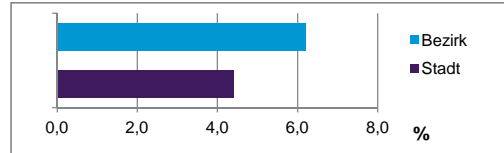

Statistischer Bezirk: 16 Steinbühl

Haushalte	Bezirk		Stadt	
	Zahl	%	Zahl	%
Alleinerziehende	430	6,2		4,4
Sonstige Haushalte	6 556	93,8		95,6
zusammen	6 986	100,0		100,0

Stand: 2011

Wohnungen ³⁾ nach Baualtersgruppen	Bezirk		Stadt	
	Zahl	%	Zahl	%
bis 1948	2 639	38,5		27,0
1949 - 2004	4 123	60,1		69,3
ab 2005	99	1,4		3,3
ohne Angabe	0	0,0		0,4
zusammen	6 861	100,0		100,0

3) in Wohngebäuden;
ohne Wohnheime

Stand: 2011

Wohnungen in	Bezirk		Stadt	
	Zahl	%	Zahl	%
Einfamilienhäusern	30	0,4		14,3
Zweifamilienhäusern	28	0,4		5,8
MFH mit 3-6 Whg. ⁴⁾	538	7,8		16,0
MFH mit 7 und mehr Whg. ⁴⁾	6 265	90,6		62,7
sonst. Gebäuden mit Wohnraum	52	0,8		1,2
zusammen	6 913	100,0		100,0

4) MFH= Mehrfamilienhäuser

Stand: 2011

Erwerbsbeteiligung	Bezirk		Stadt	
	Zahl	% ⁵⁾	Zahl	% ⁵⁾
Sozialversicherungspflichtig Beschäftigte am Wohnort	4 389	50,9		54,4
Arbeitslose am Wohnort	887	10,3		5,7

5) %-Anteil an der erwerbsfähigen Bevölkerung

Stand: 31.12.2011

Quelle: Bundesagentur für Arbeit

Kraftfahrzeuge	Bezirk		Stadt	
	Zahl	%	Zahl	%
Anzahl der Pkw/Kombi	3 520		227 482	
Pkw/Kombi je 1000 Einwohner	289		452	
Pkw/Kombi mit Dieselmotor, Anteil in %	25,9		29,8	

Stand: 2011

Anteil Haushalte Alleinerziehende