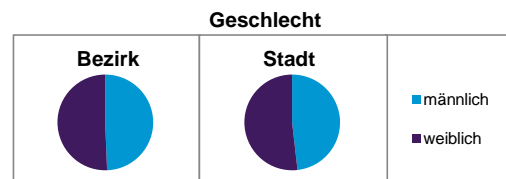

Bezirksdatenblatt Nürnberg

Statistischer Bezirk: 16 Steinbühl

	Bezirk	Gesamtstadt
Fläche in ha	56	18 640
Bevölkerung ¹⁾	12 160	503 402
Einwohner je ha	218	27

1) Einwohner mit Hauptwohnung in Nürnberg (Melderegister 31.12.2011)

Einwohner nach Geschlecht	Bezirk		Stadt	
	Zahl	%	Zahl	%
männlich	6 010	49,4	2 810	48,2
weiblich	6 150	50,6	2 810	51,8
zusammen	12 160	100,0	5 620	100,0

Stand: 2011

Einwohner nach Altersgruppen	Bezirk		Stadt	
	Zahl	%	Zahl	%
0 - 5 Jahre	758	6,2	3 610	5,1
6 - 14 Jahre	874	7,2	3 610	7,2
15 - 64 Jahre	8 630	71,0	36 100	67,1
ab 65 Jahre	1 898	15,6	8 780	20,6