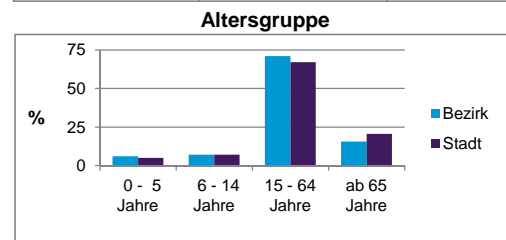

Einwohner nach Altersgruppen	Bezirk		Stadt	
	Zahl	%	Zahl	%
0 - 5 Jahre	758	6,2	3 610	5,1
6 - 14 Jahre	874	7,2	3 610	7,2
15 - 64 Jahre	8 630	71,0	36 100	67,1
ab 65 Jahre	1 898	15,6	8 780	20,6

Stand: 2011

Einwohner nach Nationalität	Bezirk		Stadt	
	Zahl	% ²⁾	Zahl	% ²⁾
Deutsche	8 025	66,0	36 100	82,2
Ausländer	4 135	34,0	8 780	17,8
darunter aus EU	1 243	10,2	3 610	6,6
darunter aus Türkei	993	8,2	3 610	3,8

2) Anteil an Bevölkerung insgesamt

Stand: 2011