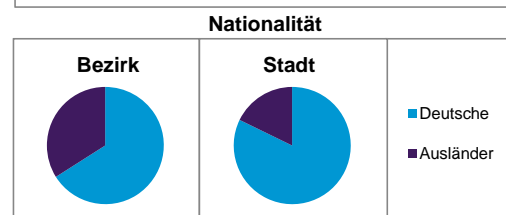

Bezirksdatenblatt Nürnberg

Statistischer Bezirk: 16 Steinbühl

	Bezirk	Gesamtstadt
Fläche in ha	56	18 640
Bevölkerung ¹⁾	12 160	503 402
Einwohner je ha	218	27

1) Einwohner mit Hauptwohnung in Nürnberg (Melderegister 31.12.2011)

Einwohner nach Geschlecht	Bezirk		Stadt	
	Zahl	%	Zahl	%
männlich	6 010	49,4	2 810	48,2
weiblich	6 150	50,6	2 810	51,8
zusammen	12 160	100,0	5 620	100,0

Stand: 2011

Einwohner nach Altersgruppen	Bezirk		Stadt	
	Zahl	%	Zahl	%
0 - 5 Jahre	758	6,2	3 610	5,1
6 - 14 Jahre	874	7,2	3 610	7,2
15 - 64 Jahre	8 630	71,0	36 100	67,1
ab 65 Jahre	1 898	15,6	8 780	20,6

2) Anteil an Bevölkerung insgesamt

Stand: 2011

Einwohner nach Familienstand	Bezirk		Stadt	
	Zahl	%	Zahl	%
ledig	5 617	46,2	23 610	41,9
verheiratet	4 510	37,1	23 610	42,0
verwitwet	726	6,0	3 610	7,3
geschieden	1 307	10,7	3 610	8,9