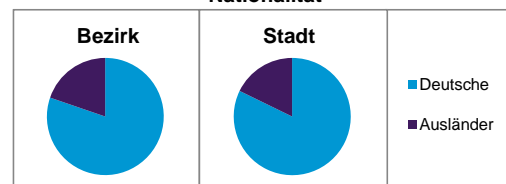

Stand: 2011

	Bezirk		Stadt
	Zahl	%	%
Einwohner nach Familienstand			
ledig	5 299	50,1	41,9
verheiratet	3 493	33,1	42,0
verwitwet	745	7,0	7,3
geschieden	1 031	9,8	8,9

Stand: 2011

	Bezirk	Stadt
Bevölkerungsveränderung		
Einwohner 2010	10 421	497 949
Einwohner 2006	10 680	493 689
Veränderung 2011 gegenüber 2010 in %	1,4	1,1
Veränderung 2011 gegenüber 2006 in %	-1,0	2,0

Stand: 2011

Geschlecht

Altersgruppe

Nationalität

Familienstand

Bevölkerungsveränderung

Statistischer Bezirk: 23 Sandberg

Haushalte	Bezirk		Stadt	
	Zahl	%	Zahl	%
Alleinerziehende	310	4,8		4,4
Sonstige Haushalte	6 096	95,2		95,6
zusammen	6 406	100,0		100,0