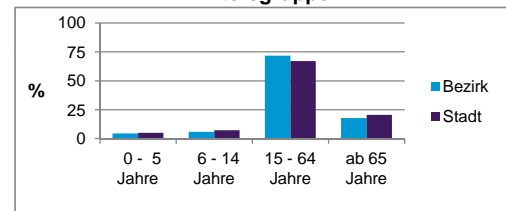

	Bezirk		Stadt
	Zahl	%	%
Einwohner nach Geschlecht			
männlich	4 970	47,0	48,2
weiblich	5 598	53,0	51,8
zusammen	10 568	100,0	100,0

Stand: 2011

	Bezirk		Stadt
	Zahl	%	%
Einwohner nach Altersgruppen			
0 - 5 Jahre	491	4,6	5,1
6 - 14 Jahre	622	5,9	7,2
15 - 64 Jahre	7 578	71,7	67,1
ab 65 Jahre	1 877	17,8	20,6

Stand: 2011

	Bezirk		Stadt
	Zahl	%	%
Einwohner nach Familienstand			
ledig	5 299	50,1	41,9
verheiratet	3 493	33,1	42,0
verwitwet	745	7,0	7,3
geschieden	1 031	9,8	8,9

Stand: 2011

	Bezirk	Stadt
Bevölkerungsveränderung		
Einwohner 2010	10 421	497 949
Einwohner 2006	10 680	493 689
Veränderung 2011 gegenüber 2010 in %	1,4	1,1
Veränderung 2011 gegenüber 2006 in %	-1,0	2,0

Stand: 2011

Geschlecht

Altersgruppe

Nationalität

Familienstand

Bevölkerungsveränderung

Statistischer Bezirk: 23 Sandberg

Haushalte	Bezirk		Stadt	
	Zahl	%	Zahl	%
Alleinerziehende	310	4,8		4,4
Sonstige Haushalte	6 096	95,2		95,6
zusammen	6 406	100,0		100,0