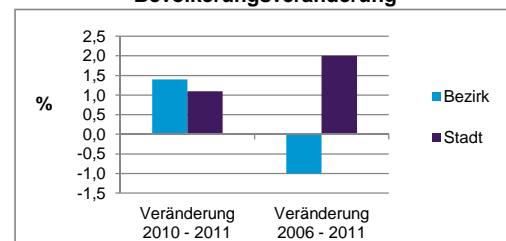

Stand: 2011

Geschlecht

Altersgruppe

Nationalität

Familienstand

Bevölkerungsveränderung

Statistischer Bezirk: 23 Sandberg

Haushalte	Bezirk		Stadt	
	Zahl	%	Zahl	%
Alleinerziehende	310	4,8		4,4
Sonstige Haushalte	6 096	95,2		95,6
zusammen	6 406	100,0		100,0