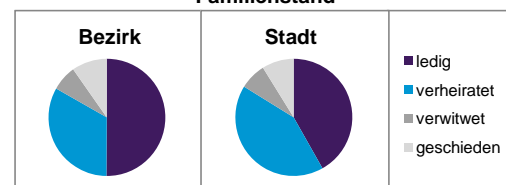

Stand: 2011

	Bezirk		Stadt
	Zahl	%	%
Einwohner nach Familienstand			
ledig	5 299	50,1	41,9
verheiratet	3 493	33,1	42,0
verwitwet	745	7,0	7,3
geschieden	1 031	9,8	8,9

Stand: 2011

	Bezirk	Stadt
Bevölkerungsveränderung		
Einwohner 2010	10 421	497 949
Einwohner 2006	10 680	493 689
Veränderung 2011 gegenüber 2010 in %	1,4	1,1
Veränderung 2011 gegenüber 2006 in %	-1,0	2,0

Stand: 2011

Geschlecht

Altersgruppe

Nationalität

Familienstand

Bevölkerungsveränderung

Statistischer Bezirk: 23 Sandberg

Haushalte	Bezirk		Stadt	
	Zahl	%	Zahl	%
Alleinerziehende	310	4,8		4,4
Sonstige Haushalte	6 096	95,2		95,6
zusammen	6 406	100,0		100,0