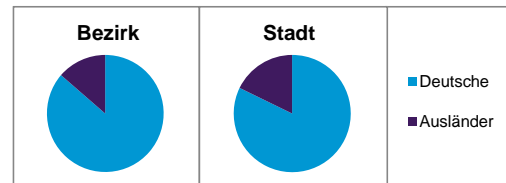

Stand: 2011

| Bevölkerungsveränderung | Bezirk | Stadt |
|--------------------------------------|----------------|---------|
| | Einwohner 2010 | 4 715 |
| Einwohner 2006 | 4 791 | 493 689 |
| Veränderung 2011 gegenüber 2010 in % | 2,1 | 1,1 |
| Veränderung 2011 gegenüber 2006 in % | 0,5 | 2,0 |

Stand: 2011

Geschlecht

Altersgruppe

Nationalität

Familienstand

Bevölkerungsveränderung

Statistischer Bezirk: 24 Bielingplatz

| Haushalte | Bezirk | | Stadt | |
|--------------------|--------------|--------------|-------|--------------|
| | Zahl | % | Zahl | % |
| Alleinerziehende | 90 | 3,2 | | 4,4 |
| Sonstige Haushalte | 2 733 | 96,8 | | 95,6 |
| zusammen | 2 823 | 100,0 | | 100,0 |