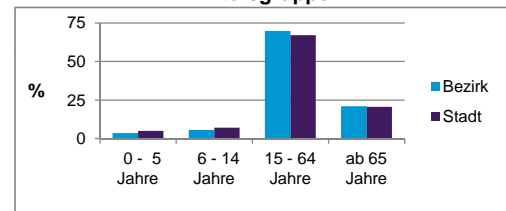

2) Anteil an Bevölkerung insgesamt

Stand: 2011

| Einwohner nach Familienstand | Bezirk | | Stadt | |
|------------------------------|--------|------|-------|------|
| | Zahl | % | Zahl | % |
| ledig | 2 276 | 47,3 | 2 276 | 41,9 |
| verheiratet | 1 739 | 36,1 | 1 739 | 42,0 |
| verwitwet | 323 | 6,7 | 323 | 7,3 |
| geschieden | 478 | 9,9 | 478 | 8,9 |

Stand: 2011

| Bevölkerungsveränderung | Bezirk | Stadt |
|--------------------------------------|----------------|---------|
| | Einwohner 2010 | 4 715 |
| Einwohner 2006 | 4 791 | 493 689 |
| Veränderung 2011 gegenüber 2010 in % | 2,1 | 1,1 |
| Veränderung 2011 gegenüber 2006 in % | 0,5 | 2,0 |

Stand: 2011

Geschlecht

Altersgruppe

Nationalität

Familienstand

Bevölkerungsveränderung

Statistischer Bezirk: 24 Bielingplatz

| Haushalte | Bezirk | | Stadt | |
|--------------------|--------------|--------------|-------|--------------|
| | Zahl | % | Zahl | % |
| Alleinerziehende | 90 | 3,2 | | 4,4 |
| Sonstige Haushalte | 2 733 | 96,8 | | 95,6 |
| zusammen | 2 823 | 100,0 | | 100,0 |