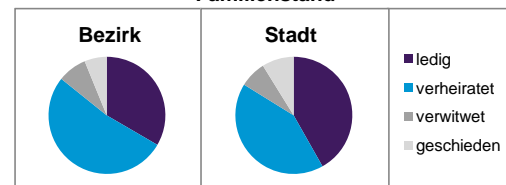

Stand: 2011

	Bezirk		Stadt
	Zahl	%	%
Einwohner nach Familienstand			
ledig	2 757	33,4	41,9
verheiratet	4 310	52,3	42,0
verwitwet	669	8,1	7,3
geschieden	510	6,2	8,9

Stand: 2011

	Bezirk	Stadt
Bevölkerungsveränderung		
Einwohner 2010	8 216	497 949
Einwohner 2006	8 194	493 689
Veränderung 2011 gegenüber 2010 in %	0,4	1,1
Veränderung 2011 gegenüber 2006 in %	0,6	2,0

Stand: 2011

Geschlecht

Altersgruppe

Nationalität

Familienstand

Bevölkerungsveränderung

Statistischer Bezirk: 38 Altenfurt, Moorenbrunn

Haushalte	Bezirk		Stadt	
	Zahl	%	Zahl	%
Alleinerziehende	146	3,8		4,4
Sonstige Haushalte	3 716	96,2		95,6
zusammen	3 862	100,0		100,0

Stand: 2011

Wohnungen ³⁾ nach Baualtersgruppen	Bezirk		Stadt	
	Zahl	%	Zahl	%
bis 1948	448	11,1		27,0
1949 - 2004	3 402	84,6		69,3
ab 2005	137	3,4		3,3
ohne Angabe	35	0,9		0,4
zusammen	4 022	100,0		100,0