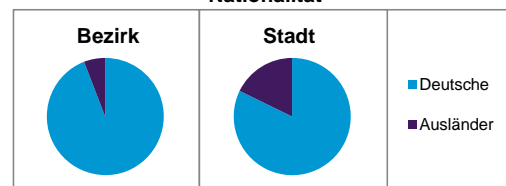

Stand: 2011

	Bezirk		Stadt
	Zahl	%	%
Einwohner nach Familienstand			
ledig	2 757	33,4	41,9
verheiratet	4 310	52,3	42,0
verwitwet	669	8,1	7,3
geschieden	510	6,2	8,9

Stand: 2011

	Bezirk	Stadt
Bevölkerungsveränderung		
Einwohner 2010	8 216	497 949
Einwohner 2006	8 194	493 689
Veränderung 2011 gegenüber 2010 in %	0,4	1,1
Veränderung 2011 gegenüber 2006 in %	0,6	2,0

Stand: 2011

Geschlecht

Altersgruppe

Nationalität

Familienstand

Bevölkerungsveränderung

Statistischer Bezirk: 38 Altenfurt, Moorenbrunn

Haushalte	Bezirk		Stadt	
	Zahl	%	Zahl	%
Alleinerziehende	146	3,8		4,4
Sonstige Haushalte	3 716	96,2		95,6
zusammen	3 862	100,0		100,0