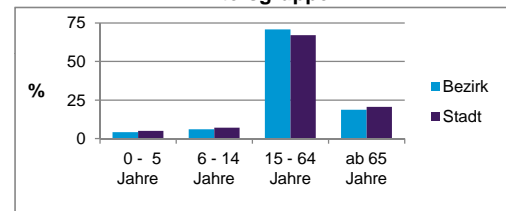

	Bezirk		Stadt
	Zahl	%	%
Einwohner nach Geschlecht			
männlich	557	51,4	48,2
weiblich	527	48,6	51,8
zusammen	1 084	100,0	100,0

Stand: 2011

	Bezirk		Stadt
	Zahl	%	%
Einwohner nach Altersgruppen			
0 - 5 Jahre	46	4,2	5,1
6 - 14 Jahre	67	6,2	7,2
15 - 64 Jahre	767	70,8	67,1
ab 65 Jahre	204	18,8	20,6

Stand: 2011

	Bezirk		Stadt
	Zahl	%	%
Einwohner nach Familienstand			
ledig	357	32,9	41,9
verheiratet	579	53,4	42,0
verwitwet	69	6,4	7,3
geschieden	79	7,3	8,9

Stand: 2011

	Bezirk	Stadt
Bevölkerungsveränderung		
Einwohner 2010	1 096	497 949
Einwohner 2006	1 081	493 689
Veränderung 2011 gegenüber 2010 in %	-1,1	1,1
Veränderung 2011 gegenüber 2006 in %	0,3	2,0

Stand: 2011

Geschlecht

Altersgruppe

Nationalität

Familienstand

Bevölkerungsveränderung

Statistischer Bezirk: 47 Maiach

Haushalte	Bezirk		Stadt	
	Zahl	%	Zahl	%
Alleinerziehende	8	1,6		4,4
Sonstige Haushalte	497	98,4		95,6
zusammen	505	100,0		100,0