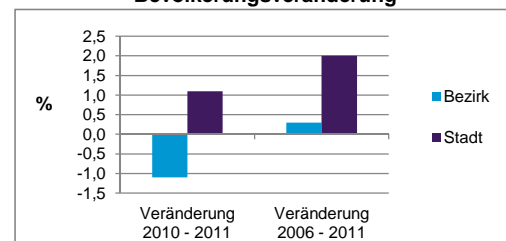

Stand: 2011

Geschlecht

Altersgruppe

Nationalität

Familienstand

Bevölkerungsveränderung

Statistischer Bezirk: 47 Maiach

Haushalte	Bezirk		Stadt	
	Zahl	%	Zahl	%
Alleinerziehende	8	1,6		4,4
Sonstige Haushalte	497	98,4		95,6
zusammen	505	100,0		100,0