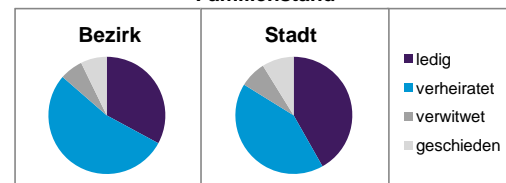

Stand: 2011

	Bezirk		Stadt
	Zahl	%	%
Einwohner nach Familienstand			
ledig	357	32,9	41,9
verheiratet	579	53,4	42,0
verwitwet	69	6,4	7,3
geschieden	79	7,3	8,9

Stand: 2011

	Bezirk	Stadt
Bevölkerungsveränderung		
Einwohner 2010	1 096	497 949
Einwohner 2006	1 081	493 689
Veränderung 2011 gegenüber 2010 in %	-1,1	1,1
Veränderung 2011 gegenüber 2006 in %	0,3	2,0

Stand: 2011

Geschlecht

Altersgruppe

Nationalität

Familienstand

Bevölkerungsveränderung

Statistischer Bezirk: 47 Maiach

Haushalte	Bezirk		Stadt	
	Zahl	%	Zahl	%
Alleinerziehende	8	1,6		4,4
Sonstige Haushalte	497	98,4		95,6
zusammen	505	100,0		100,0