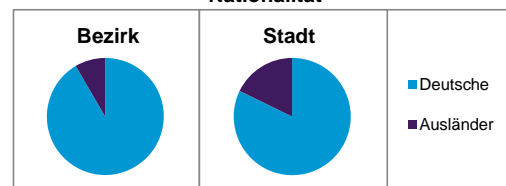

Stand: 2011

	Bezirk		Stadt
	Zahl	%	%
Einwohner nach Familienstand			
ledig	357	32,9	41,9
verheiratet	579	53,4	42,0
verwitwet	69	6,4	7,3
geschieden	79	7,3	8,9

Stand: 2011

	Bezirk	Stadt
Bevölkerungsveränderung		
Einwohner 2010	1 096	497 949
Einwohner 2006	1 081	493 689
Veränderung 2011 gegenüber 2010 in %	-1,1	1,1
Veränderung 2011 gegenüber 2006 in %	0,3	2,0

Stand: 2011

Geschlecht

Altersgruppe

Nationalität

Familienstand

Bevölkerungsveränderung

Statistischer Bezirk: 47 Maiach

Haushalte	Bezirk		Stadt	
	Zahl	%	Zahl	%
Alleinerziehende	8	1,6		4,4
Sonstige Haushalte	497	98,4		95,6
zusammen	505	100,0		100,0