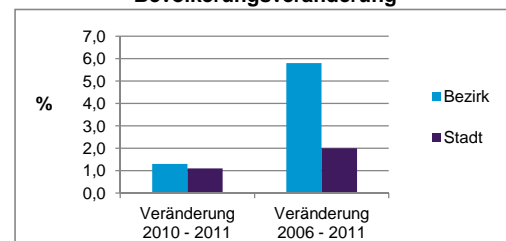

Stand: 2011

Geschlecht

Altersgruppe

Nationalität

Familienstand

Bevölkerungsveränderung

Statistischer Bezirk: 52 Röthenbach Ost

Haushalte	Bezirk		Stadt	
	Zahl	%	Zahl	%
Alleinerziehende	181	3,3		4,4
Sonstige Haushalte	5 241	96,7		95,6
zusammen	5 422	100,0		100,0