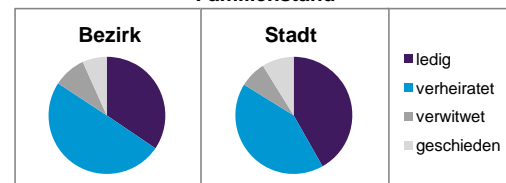

Stand: 2011

	Bezirk		Stadt
	Zahl	%	%
Einwohner nach Familienstand			
ledig	3 841	34,5	41,9
verheiratet	5 540	49,8	42,0
verwitwet	995	8,9	7,3
geschieden	757	6,8	8,9

Stand: 2011

	Bezirk	Stadt
Bevölkerungsveränderung		
Einwohner 2010	10 987	497 949
Einwohner 2006	10 520	493 689
Veränderung 2011 gegenüber 2010 in %	1,3	1,1
Veränderung 2011 gegenüber 2006 in %	5,8	2,0

Stand: 2011

Geschlecht

Altersgruppe

Nationalität

Familienstand

Bevölkerungsveränderung

Statistischer Bezirk: 52 Röthenbach Ost

Haushalte	Bezirk		Stadt	
	Zahl	%	Zahl	%
Alleinerziehende	181	3,3		4,4
Sonstige Haushalte	5 241	96,7		95,6
zusammen	5 422	100,0		100,0