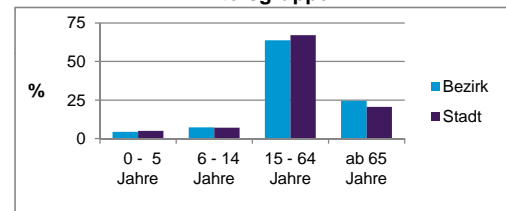

	Bezirk		Stadt
	Zahl	%	%
Einwohner nach Geschlecht			
männlich	5 180	46,5	48,2
weiblich	5 953	53,5	51,8
zusammen	11 133	100,0	100,0

Stand: 2011

	Bezirk		Stadt
	Zahl	%	%
Einwohner nach Altersgruppen			
0 - 5 Jahre	493	4,4	5,1
6 - 14 Jahre	814	7,3	7,2
15 - 64 Jahre	7 102	63,8	67,1
ab 65 Jahre	2 724	24,5	20,6

Stand: 2011

	Bezirk		Stadt
	Zahl	%	%
Einwohner nach Familienstand			
ledig	3 841	34,5	41,9
verheiratet	5 540	49,8	42,0
verwitwet	995	8,9	7,3
geschieden	757	6,8	8,9

Stand: 2011

	Bezirk	Stadt
Bevölkerungsveränderung		
Einwohner 2010	10 987	497 949
Einwohner 2006	10 520	493 689
Veränderung 2011 gegenüber 2010 in %	1,3	1,1
Veränderung 2011 gegenüber 2006 in %	5,8	2,0

Stand: 2011

Geschlecht

Altersgruppe

Nationalität

Familienstand

Bevölkerungsveränderung

Statistischer Bezirk: 52 Röthenbach Ost

Haushalte	Bezirk		Stadt	
	Zahl	%	Zahl	%
Alleinerziehende	181	3,3		4,4
Sonstige Haushalte	5 241	96,7		95,6
zusammen	5 422	100,0		100,0