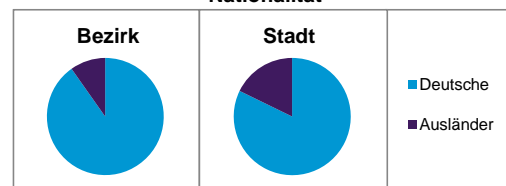

Stand: 2011

	Bezirk		Stadt
	Zahl	%	%
Einwohner nach Familienstand			
ledig	3 841	34,5	41,9
verheiratet	5 540	49,8	42,0
verwitwet	995	8,9	7,3
geschieden	757	6,8	8,9

Stand: 2011

	Bezirk	Stadt
Bevölkerungsveränderung		
Einwohner 2010	10 987	497 949
Einwohner 2006	10 520	493 689
Veränderung 2011 gegenüber 2010 in %	1,3	1,1
Veränderung 2011 gegenüber 2006 in %	5,8	2,0

Stand: 2011

Geschlecht

Altersgruppe

Nationalität

Familienstand

Bevölkerungsveränderung

Statistischer Bezirk: 52 Röthenbach Ost

Haushalte	Bezirk		Stadt	
	Zahl	%	Zahl	%
Alleinerziehende	181	3,3		4,4
Sonstige Haushalte	5 241	96,7		95,6
zusammen	5 422	100,0		100,0