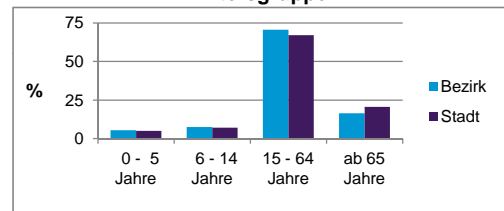

	Bezirk		Stadt
	Zahl	%	%
Einwohner nach Geschlecht			
männlich	4 346	50,2	48,2
weiblich	4 312	49,8	51,8
zusammen	8 658	100,0	100,0

Stand: 2011

	Bezirk		Stadt
	Zahl	%	%
Einwohner nach Altersgruppen			
0 - 5 Jahre	476	5,5	5,1
6 - 14 Jahre	651	7,5	7,2
15 - 64 Jahre	6 109	70,6	67,1
ab 65 Jahre	1 422	16,4	20,6

Stand: 2011

	Bezirk		Stadt
	Zahl	%	%
Einwohner nach Familienstand			
ledig	3 841	44,4	41,9
verheiratet	3 327	38,4	42,0
verwitwet	547	6,3	7,3
geschieden	943	10,9	8,9

Stand: 2011

	Bezirk	Stadt
Bevölkerungsveränderung		
Einwohner 2010	8 416	497 949
Einwohner 2006	8 273	493 689
Veränderung 2011 gegenüber 2010 in %	2,9	1,1
Veränderung 2011 gegenüber 2006 in %	4,7	2,0

Stand: 2011

Geschlecht

Altersgruppe

Nationalität

Familienstand

Bevölkerungsveränderung

Statistischer Bezirk: 64 Eberhardshof

Haushalte	Bezirk		Stadt	
	Zahl	%	Zahl	%
Alleinerziehende	241	5,0		4,4
Sonstige Haushalte	4 560	95,0		95,6
zusammen	4 801	100,0		100,0