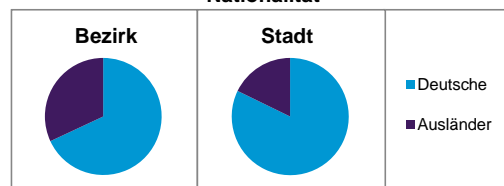

Stand: 2011

	Bezirk		Stadt
	Zahl	%	%
Einwohner nach Familienstand			
ledig	3 841	44,4	41,9
verheiratet	3 327	38,4	42,0
verwitwet	547	6,3	7,3
geschieden	943	10,9	8,9

Stand: 2011

	Bezirk	Stadt
Bevölkerungsveränderung		
Einwohner 2010	8 416	497 949
Einwohner 2006	8 273	493 689
Veränderung 2011 gegenüber 2010 in %	2,9	1,1
Veränderung 2011 gegenüber 2006 in %	4,7	2,0

Stand: 2011

Geschlecht

Altersgruppe

Nationalität

Familienstand

Bevölkerungsveränderung

Statistischer Bezirk: 64 Eberhardshof

Haushalte	Bezirk		Stadt	
	Zahl	%	Zahl	%
Alleinerziehende	241	5,0		4,4
Sonstige Haushalte	4 560	95,0		95,6
zusammen	4 801	100,0		100,0