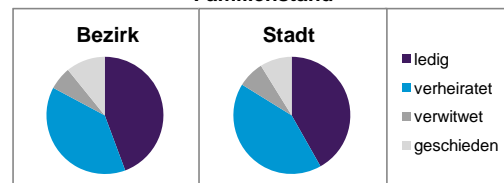

Stand: 2011

	Bezirk		Stadt
	Zahl	%	%
Einwohner nach Familienstand			
ledig	3 841	44,4	41,9
verheiratet	3 327	38,4	42,0
verwitwet	547	6,3	7,3
geschieden	943	10,9	8,9

Stand: 2011

	Bezirk	Stadt
Bevölkerungsveränderung		
Einwohner 2010	8 416	497 949
Einwohner 2006	8 273	493 689
Veränderung 2011 gegenüber 2010 in %	2,9	1,1
Veränderung 2011 gegenüber 2006 in %	4,7	2,0

Stand: 2011

Geschlecht

Altersgruppe

Nationalität

Familienstand

Bevölkerungsveränderung

Statistischer Bezirk: 64 Eberhardshof

Haushalte	Bezirk		Stadt	
	Zahl	%	Zahl	%
Alleinerziehende	241	5,0		4,4
Sonstige Haushalte	4 560	95,0		95,6
zusammen	4 801	100,0		100,0