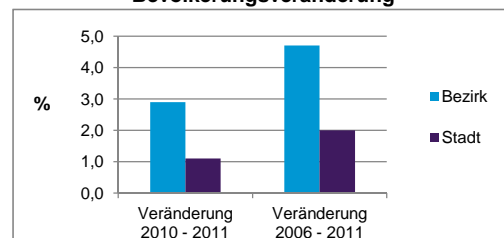

Stand: 2011

	Bezirk		Stadt
	Zahl	%	%
Einwohner nach Familienstand			
ledig	3 841	44,4	41,9
verheiratet	3 327	38,4	42,0
verwitwet	547	6,3	7,3
geschieden	943	10,9	8,9

Stand: 2011

	Bezirk	Stadt
Bevölkerungsveränderung		
Einwohner 2010	8 416	497 949
Einwohner 2006	8 273	493 689
Veränderung 2011 gegenüber 2010 in %	2,9	1,1
Veränderung 2011 gegenüber 2006 in %	4,7	2,0

Stand: 2011

Geschlecht

Altersgruppe

Nationalität

Familienstand

Bevölkerungsveränderung

Statistischer Bezirk: 64 Eberhardshof

Haushalte	Bezirk		Stadt	
	Zahl	%	Zahl	%
Alleinerziehende	241	5,0		4,4
Sonstige Haushalte	4 560	95,0		95,6
zusammen	4 801	100,0		100,0