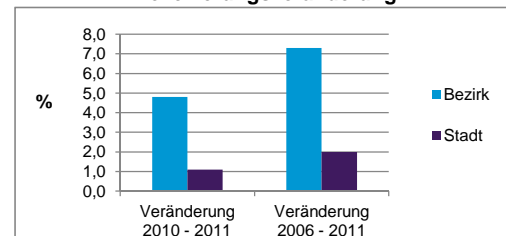

Stand: 2011

	Bezirk		Stadt	
	Zahl	%	Zahl	%
Einwohner nach Familienstand				
ledig	1 039	49,0	41,9	
verheiratet	790	37,3	42,0	
verwitwet	73	3,4	7,3	
geschieden	218	10,3	8,9	

Stand: 2011

	Bezirk	Stadt
Bevölkerungsveränderung		
Einwohner 2010	2 023	497 949
Einwohner 2006	1 975	493 689
Veränderung 2011 gegenüber 2010 in %	4,8	1,1
Veränderung 2011 gegenüber 2006 in %	7,3	2,0

Stand: 2011

Geschlecht

Altersgruppe

Nationalität

Familienstand

Bevölkerungsveränderung

Statistischer Bezirk: 65 Muggenhof

Haushalte	Bezirk		Stadt	
	Zahl	%	Zahl	%
Alleinerziehende	67	5,8		4,4
Sonstige Haushalte	1 083	94,2		95,6
zusammen	1 150	100,0		100,0