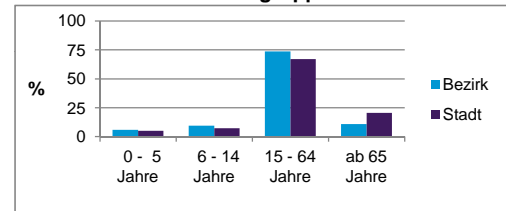

	Bezirk		Stadt	
	Zahl	%	Zahl	%
Einwohner nach Geschlecht				
männlich	1 132	53,4	48,2	
weiblich	988	46,6	51,8	
zusammen	2 120	100,0	100,0	

Stand: 2011

	Bezirk		Stadt	
	Zahl	%	Zahl	%
Einwohner nach Altersgruppen				
0 - 5 Jahre	124	5,8	5,1	
6 - 14 Jahre	200	9,4	7,2	
15 - 64 Jahre	1 563	73,7	67,1	
ab 65 Jahre	233	11,0	20,6	

Stand: 2011

	Bezirk		Stadt	
	Zahl	%	Zahl	%
Einwohner nach Familienstand				
ledig	1 039	49,0	41,9	
verheiratet	790	37,3	42,0	
verwitwet	73	3,4	7,3	
geschieden	218	10,3	8,9	

Stand: 2011

	Bezirk	Stadt
Bevölkerungsveränderung		
Einwohner 2010	2 023	497 949
Einwohner 2006	1 975	493 689
Veränderung 2011 gegenüber 2010 in %	4,8	1,1
Veränderung 2011 gegenüber 2006 in %	7,3	2,0

Stand: 2011

Geschlecht

Altersgruppe

Nationalität

Familienstand

Bevölkerungsveränderung

Statistischer Bezirk: 65 Muggenhof

Haushalte	Bezirk		Stadt	
	Zahl	%	Zahl	%
Alleinerziehende	67	5,8		4,4
Sonstige Haushalte	1 083	94,2		95,6
zusammen	1 150	100,0		100,0