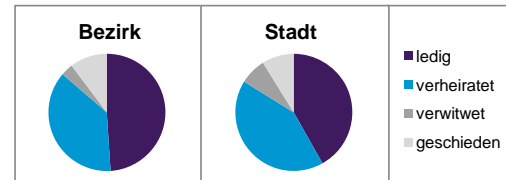

Stand: 2011

	Bezirk		Stadt	
	Zahl	%	Zahl	%
Einwohner nach Familienstand				
ledig	1 039	49,0	41,9	
verheiratet	790	37,3	42,0	
verwitwet	73	3,4	7,3	
geschieden	218	10,3	8,9	

Stand: 2011

	Bezirk	Stadt
Bevölkerungsveränderung		
Einwohner 2010	2 023	497 949
Einwohner 2006	1 975	493 689
Veränderung 2011 gegenüber 2010 in %	4,8	1,1
Veränderung 2011 gegenüber 2006 in %	7,3	2,0

Stand: 2011

Geschlecht

Altersgruppe

Nationalität

Familienstand

Bevölkerungsveränderung

Statistischer Bezirk: 65 Muggenhof

Haushalte	Bezirk		Stadt	
	Zahl	%	Zahl	%
Alleinerziehende	67	5,8		4,4
Sonstige Haushalte	1 083	94,2		95,6
zusammen	1 150	100,0		100,0