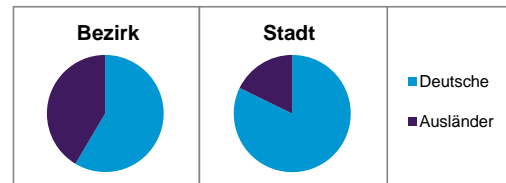

Stand: 2011

	Bezirk		Stadt	
	Zahl	%	Zahl	%
Einwohner nach Familienstand				
ledig	1 039	49,0	41,9	
verheiratet	790	37,3	42,0	
verwitwet	73	3,4	7,3	
geschieden	218	10,3	8,9	

Stand: 2011

	Bezirk	Stadt
Bevölkerungsveränderung		
Einwohner 2010	2 023	497 949
Einwohner 2006	1 975	493 689
Veränderung 2011 gegenüber 2010 in %	4,8	1,1
Veränderung 2011 gegenüber 2006 in %	7,3	2,0

Stand: 2011

Geschlecht

Altersgruppe

Nationalität

Familienstand

Bevölkerungsveränderung

Statistischer Bezirk: 65 Muggenhof

Haushalte	Bezirk		Stadt	
	Zahl	%	Zahl	%
Alleinerziehende	67	5,8		4,4
Sonstige Haushalte	1 083	94,2		95,6
zusammen	1 150	100,0		100,0