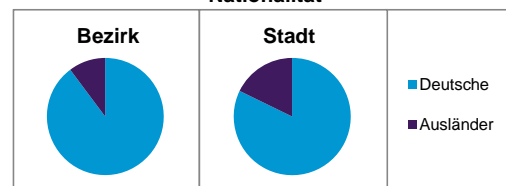

Stand: 2011

	Bezirk		Stadt	
	Zahl	%	Zahl	%
Einwohner nach Familienstand				
ledig	1 220	39,4	41,9	
verheiratet	1 371	44,3	42,0	
verwitwet	205	6,6	7,3	
geschieden	299	9,7	8,9	

Stand: 2011

	Bezirk	Stadt
Bevölkerungsveränderung		
Einwohner 2010	3 008	497 949
Einwohner 2006	2 733	493 689
Veränderung 2011 gegenüber 2010 in %	2,9	1,1
Veränderung 2011 gegenüber 2006 in %	13,2	2,0

Stand: 2011

Geschlecht

Altersgruppe

Nationalität

Familienstand

Bevölkerungsveränderung

Statistischer Bezirk: 70 Westfriedhof

Haushalte	Bezirk		Stadt	
	Zahl	%	Zahl	%
Alleinerziehende	54	3,4		4,4
Sonstige Haushalte	1 547	96,6		95,6
zusammen	1 601	100,0		100,0