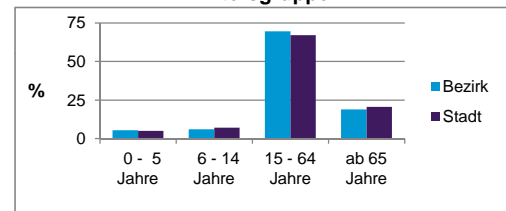

	Bezirk		Stadt	
	Zahl	%	Zahl	%
Einwohner nach Geschlecht				
männlich	1 450	46,8	48,2	
weiblich	1 645	53,2	51,8	
zusammen	3 095	100,0	100,0	

Stand: 2011

	Bezirk		Stadt	
	Zahl	%	Zahl	%
Einwohner nach Altersgruppen				
0 - 5 Jahre	167	5,4	5,1	
6 - 14 Jahre	192	6,2	7,2	
15 - 64 Jahre	2 150	69,5	67,1	
ab 65 Jahre	586	18,9	20,6	

Stand: 2011

	Bezirk		Stadt	
	Zahl	%	Zahl	%
Einwohner nach Familienstand				
ledig	1 220	39,4	41,9	
verheiratet	1 371	44,3	42,0	
verwitwet	205	6,6	7,3	
geschieden	299	9,7	8,9	

Stand: 2011

	Bezirk	Stadt
Bevölkerungsveränderung		
Einwohner 2010	3 008	497 949
Einwohner 2006	2 733	493 689
Veränderung 2011 gegenüber 2010 in %	2,9	1,1
Veränderung 2011 gegenüber 2006 in %	13,2	2,0

Stand: 2011

Geschlecht

Altersgruppe

Nationalität

Familienstand

Bevölkerungsveränderung

Statistischer Bezirk: 70 Westfriedhof

Haushalte	Bezirk		Stadt	
	Zahl	%	Zahl	%
Alleinerziehende	54	3,4		4,4
Sonstige Haushalte	1 547	96,6		95,6
zusammen	1 601	100,0		100,0