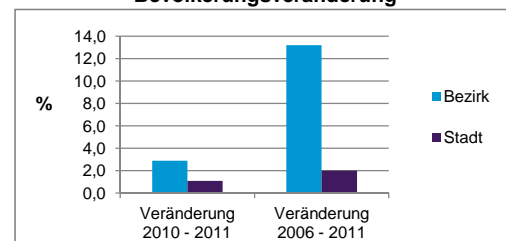

Stand: 2011

Geschlecht

Altersgruppe

Nationalität

Familienstand

Bevölkerungsveränderung

Statistischer Bezirk: 70 Westfriedhof

Haushalte	Bezirk		Stadt	
	Zahl	%	Zahl	%
Alleinerziehende	54	3,4		4,4
Sonstige Haushalte	1 547	96,6		95,6
zusammen	1 601	100,0		100,0