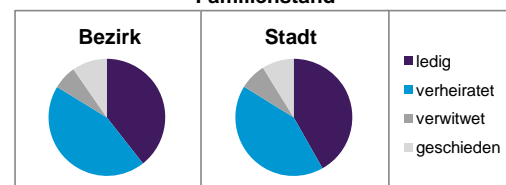

Stand: 2011

	Bezirk		Stadt	
	Zahl	%	Zahl	%
Einwohner nach Familienstand				
ledig	1 220	39,4	41,9	
verheiratet	1 371	44,3	42,0	
verwitwet	205	6,6	7,3	
geschieden	299	9,7	8,9	

Stand: 2011

	Bezirk	Stadt
Bevölkerungsveränderung		
Einwohner 2010	3 008	497 949
Einwohner 2006	2 733	493 689
Veränderung 2011 gegenüber 2010 in %	2,9	1,1
Veränderung 2011 gegenüber 2006 in %	13,2	2,0

Stand: 2011

Geschlecht

Altersgruppe

Nationalität

Familienstand

Bevölkerungsveränderung

Statistischer Bezirk: 70 Westfriedhof

Haushalte	Bezirk		Stadt	
	Zahl	%	Zahl	%
Alleinerziehende	54	3,4		4,4
Sonstige Haushalte	1 547	96,6		95,6
zusammen	1 601	100,0		100,0