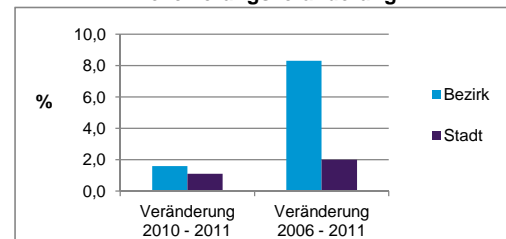

Stand: 2011

Einwohner nach Familienstand	Bezirk		Stadt
	Zahl	%	%
ledig	1 700	44,0	41,9
verheiratet	1 620	41,9	42,0
verwitwet	244	6,3	7,3
geschieden	303	7,8	8,9

Stand: 2011

Bevölkerungsveränderung	Bezirk	Stadt
	Einwohner 2010	3 807
Einwohner 2006	3 570	493 689
Veränderung 2011 gegenüber 2010 in %	1,6	1,1
Veränderung 2011 gegenüber 2006 in %	8,3	2,0

Stand: 2011

Geschlecht

Altersgruppe

Nationalität

Familienstand

Bevölkerungsveränderung

Statistischer Bezirk: 80 Schleifweg

Haushalte	Bezirk		Stadt	
	Zahl	%	Zahl	%
Alleinerziehende	82	4,3		4,4
Sonstige Haushalte	1 843	95,7		95,6
zusammen	1 925	100,0		100,0