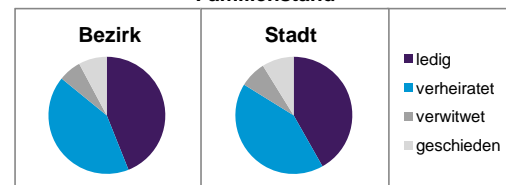

Stand: 2011

Einwohner nach Familienstand	Bezirk		Stadt
	Zahl	%	%
ledig	1 700	44,0	41,9
verheiratet	1 620	41,9	42,0
verwitwet	244	6,3	7,3
geschieden	303	7,8	8,9

Stand: 2011

Bevölkerungsveränderung	Bezirk	Stadt
	Einwohner 2010	3 807
Einwohner 2006	3 570	493 689
Veränderung 2011 gegenüber 2010 in %	1,6	1,1
Veränderung 2011 gegenüber 2006 in %	8,3	2,0

Stand: 2011

Geschlecht

Altersgruppe

Nationalität

Familienstand

Bevölkerungsveränderung

Statistischer Bezirk: 80 Schleifweg

Haushalte	Bezirk		Stadt	
	Zahl	%	Zahl	%
Alleinerziehende	82	4,3		4,4
Sonstige Haushalte	1 843	95,7		95,6
zusammen	1 925	100,0		100,0