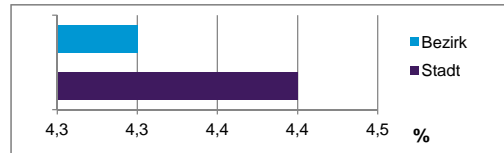

Statistischer Bezirk: 80 Schleifweg

Haushalte	Bezirk		Stadt	
	Zahl	%	Zahl	%
Alleinerziehende	82	4,3		4,4
Sonstige Haushalte	1 843	95,7		95,6
zusammen	1 925	100,0		100,0

Stand: 2011

Wohnungen ³⁾ nach Baualtersgruppen	Bezirk		Stadt	
	Zahl	%	Zahl	%
bis 1948	381	20,7		27,0
1949 - 2004	1 438	78,0		69,3
ab 2005	25	1,4		3,3
ohne Angabe	0	0,0		0,4
zusammen	1 844	100,1		100,0

3) in Wohngebäuden; ohne Wohnheime

Stand: 2011

Wohnungen in	Bezirk		Stadt	
	Zahl	%	Zahl	%
Einfamilienhäusern	276	14,9		14,3
Zweifamilienhäusern	126	6,8		5,8
MFH mit 3-6 Whg. ⁴⁾	488	26,3		16,0
MFH mit 7 und mehr Whg. ⁴⁾	954	51,4		62,7
sonst. Gebäuden mit Wohnraum	13	0,7		1,2
zusammen	1 857	100,1		100,0

4) MFH= Mehrfamilienhäuser

Stand: 2011

Erwerbsbeteiligung	Bezirk		Stadt	
	Zahl	% ⁵⁾	Zahl	% ⁵⁾
Sozialversicherungspflichtig Beschäftigte am Wohnort	1 423	54,0		54,4
Arbeitslose am Wohnort	121	4,6		5,7

5) %-Anteil an der erwerbsfähigen Bevölkerung

Stand: 31.12.2011

Quelle: Bundesagentur für Arbeit

Kraftfahrzeuge	Bezirk		Stadt	
	Zahl	%	Zahl	%
Anzahl der Pkw/Kombi	1 765		227 482	
Pkw/Kombi je 1000 Einwohner	456		452	
Pkw/Kombi mit Dieselmotor, Anteil in %	33,9		29,8	

Stand: 2011

Anteil Haushalte Alleinerziehende