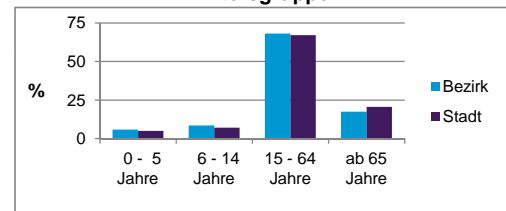

Einwohner nach Geschlecht	Bezirk		Stadt
	Zahl	%	%
männlich	1 865	48,2	48,2
weiblich	2 002	51,8	51,8
zusammen	3 867	100,0	100,0

Stand: 2011

Einwohner nach Altersgruppen	Bezirk		Stadt
	Zahl	%	%
0 - 5 Jahre	227	5,9	5,1
6 - 14 Jahre	327	8,5	7,2
15 - 64 Jahre	2 637	68,2	67,1
ab 65 Jahre	676	17,5	20,6

Stand: 2011

Einwohner nach Familienstand	Bezirk		Stadt
	Zahl	%	%
ledig	1 700	44,0	41,9
verheiratet	1 620	41,9	42,0
verwitwet	244	6,3	7,3
geschieden	303	7,8	8,9

Stand: 2011

Bevölkerungsveränderung	Bezirk	Stadt
	Einwohner 2010	3 807
Einwohner 2006	3 570	493 689
Veränderung 2011 gegenüber 2010 in %	1,6	1,1
Veränderung 2011 gegenüber 2006 in %	8,3	2,0

Stand: 2011

Geschlecht

Altersgruppe

Nationalität

Familienstand

Bevölkerungsveränderung

Statistischer Bezirk: 80 Schleifweg

Haushalte	Bezirk		Stadt	
	Zahl	%	Zahl	%
Alleinerziehende	82	4,3		4,4
Sonstige Haushalte	1 843	95,7		95,6
zusammen	1 925	100,0		100,0