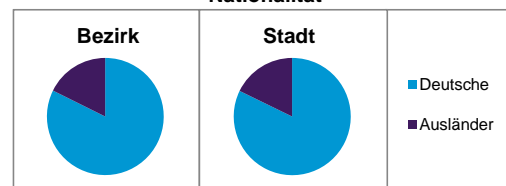

Stand: 2011

Einwohner nach Familienstand	Bezirk		Stadt
	Zahl	%	%
ledig	1 700	44,0	41,9
verheiratet	1 620	41,9	42,0
verwitwet	244	6,3	7,3
geschieden	303	7,8	8,9

Stand: 2011

Bevölkerungsveränderung	Bezirk	Stadt
	Einwohner 2010	3 807
Einwohner 2006	3 570	493 689
Veränderung 2011 gegenüber 2010 in %	1,6	1,1
Veränderung 2011 gegenüber 2006 in %	8,3	2,0

Stand: 2011

Geschlecht

Altersgruppe

Nationalität

Familienstand

Bevölkerungsveränderung

Statistischer Bezirk: 80 Schleifweg

Haushalte	Bezirk		Stadt	
	Zahl	%	Zahl	%
Alleinerziehende	82	4,3		4,4
Sonstige Haushalte	1 843	95,7		95,6
zusammen	1 925	100,0		100,0