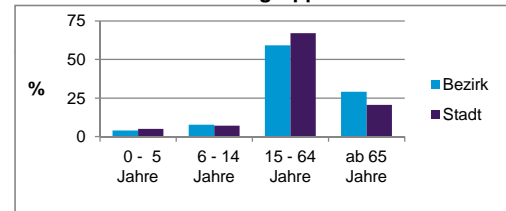

	Bezirk		Stadt
	Zahl	%	%
Einwohner nach Geschlecht			
männlich	1 080	47,4	48,2
weiblich	1 198	52,6	51,8
zusammen	2 278	100,0	100,0

Stand: 2011

	Bezirk		Stadt
	Zahl	%	%
Einwohner nach Altersgruppen			
0 - 5 Jahre	91	4,0	5,1
6 - 14 Jahre	177	7,8	7,2
15 - 64 Jahre	1 346	59,1	67,1
ab 65 Jahre	664	29,1	20,6

Stand: 2011

	Bezirk		Stadt
	Zahl	%	%
Einwohner nach Familienstand			
ledig	722	31,7	41,9
verheiratet	1 187	52,1	42,0
verwitwet	223	9,8	7,3
geschieden	146	6,4	8,9

Stand: 2011

	Bezirk	Stadt
Bevölkerungsveränderung		
Einwohner 2010	2 287	497 949
Einwohner 2006	2 323	493 689
Veränderung 2011 gegenüber 2010 in %	-0,4	1,1
Veränderung 2011 gegenüber 2006 in %	-1,9	2,0

Stand: 2011

Geschlecht

Altersgruppe

Nationalität

Familienstand

Bevölkerungsveränderung

Statistischer Bezirk: 86 Buchenbühl

Haushalte	Bezirk		Stadt	
	Zahl	%	Zahl	%
Alleinerziehende	30	2,9		4,4
Sonstige Haushalte	1 014	97,1		95,6
zusammen	1 044	100,0		100,0