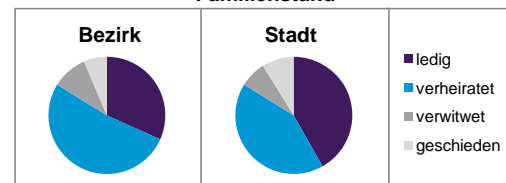

Stand: 2011

	Bezirk		Stadt
	Zahl	%	%
Einwohner nach Familienstand			
ledig	722	31,7	41,9
verheiratet	1 187	52,1	42,0
verwitwet	223	9,8	7,3
geschieden	146	6,4	8,9

Stand: 2011

	Bezirk	Stadt
Bevölkerungsveränderung		
Einwohner 2010	2 287	497 949
Einwohner 2006	2 323	493 689
Veränderung 2011 gegenüber 2010 in %	-0,4	1,1
Veränderung 2011 gegenüber 2006 in %	-1,9	2,0

Stand: 2011

Geschlecht

Altersgruppe

Nationalität

Familienstand

Bevölkerungsveränderung

Statistischer Bezirk: 86 Buchenbühl

Haushalte	Bezirk		Stadt	
	Zahl	%	Zahl	%
Alleinerziehende	30	2,9		4,4
Sonstige Haushalte	1 014	97,1		95,6
zusammen	1 044	100,0		100,0