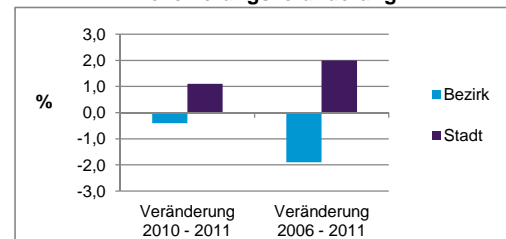

Stand: 2011

	Bezirk		Stadt
	Zahl	%	%
Einwohner nach Familienstand			
ledig	722	31,7	41,9
verheiratet	1 187	52,1	42,0
verwitwet	223	9,8	7,3
geschieden	146	6,4	8,9

Stand: 2011

	Bezirk	Stadt
Bevölkerungsveränderung		
Einwohner 2010	2 287	497 949
Einwohner 2006	2 323	493 689
Veränderung 2011 gegenüber 2010 in %	-0,4	1,1
Veränderung 2011 gegenüber 2006 in %	-1,9	2,0

Stand: 2011

Geschlecht

Altersgruppe

Nationalität

Familienstand

Bevölkerungsveränderung

Statistischer Bezirk: 86 Buchenbühl

Haushalte	Bezirk		Stadt	
	Zahl	%	Zahl	%
Alleinerziehende	30	2,9		4,4
Sonstige Haushalte	1 014	97,1		95,6
zusammen	1 044	100,0		100,0