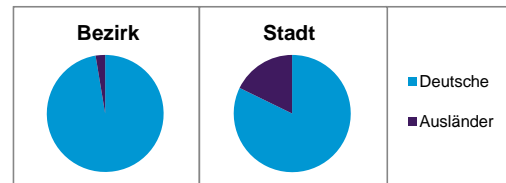

Stand: 2011

	Bezirk		Stadt
	Zahl	%	%
Einwohner nach Familienstand			
ledig	722	31,7	41,9
verheiratet	1 187	52,1	42,0
verwitwet	223	9,8	7,3
geschieden	146	6,4	8,9

Stand: 2011

	Bezirk	Stadt
Bevölkerungsveränderung		
Einwohner 2010	2 287	497 949
Einwohner 2006	2 323	493 689
Veränderung 2011 gegenüber 2010 in %	-0,4	1,1
Veränderung 2011 gegenüber 2006 in %	-1,9	2,0

Stand: 2011

Geschlecht

Altersgruppe

Nationalität

Familienstand

Bevölkerungsveränderung

Statistischer Bezirk: 86 Buchenbühl

Haushalte	Bezirk		Stadt	
	Zahl	%	Zahl	%
Alleinerziehende	30	2,9		4,4
Sonstige Haushalte	1 014	97,1		95,6
zusammen	1 044	100,0		100,0