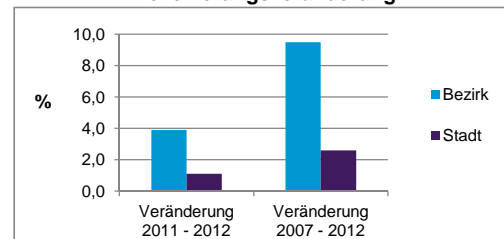

Stand: 31.12.2012

	Bezirk	Stadt
Bevölkerungsveränderung		
Einwohner 2011	4 893	503 402
Einwohner 2007	4 643	496 299
Veränderung 2012 gegenüber 2011 in %	3,9	1,1
Veränderung 2012 gegenüber 2007 in %	9,5	2,6

Stand: 31.12.2012

Geschlecht

Altersgruppe

Nationalität

Familienstand

Bevölkerungsveränderung

Statistischer Bezirk: 01 Altstadt, St.Lorenz

Haushalte	Bezirk		Stadt	
	Zahl	%	Zahl	%
Alleinerziehende	58	1,6		4,3
sonstige Haushalte	3 627	98,4		95,7
zusammen	3 685	100,0		100,0