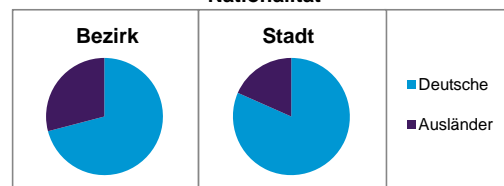

Stand: 31.12.2012

	Bezirk	Stadt
Bevölkerungsveränderung		
Einwohner 2011	4 893	503 402
Einwohner 2007	4 643	496 299
Veränderung 2012 gegenüber 2011 in %	3,9	1,1
Veränderung 2012 gegenüber 2007 in %	9,5	2,6

Stand: 31.12.2012

Geschlecht

Altersgruppe

Nationalität

Familienstand

Bevölkerungsveränderung

Statistischer Bezirk: 01 Altstadt, St.Lorenz

Haushalte	Bezirk		Stadt	
	Zahl	%	Zahl	%
Alleinerziehende	58	1,6		4,3
sonstige Haushalte	3 627	98,4		95,7
zusammen	3 685	100,0		100,0