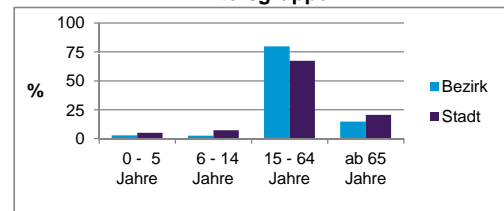

2) Anteil an der Bevölkerung insgesamt

Stand: 31.12.2012

	Bezirk		Stadt
	Zahl	%	%
Einwohner nach Familienstand			
ledig	3 002	59,0	42,3
verheiratet	1 291	25,4	41,6
verwitwet	261	5,1	7,2
geschieden	532	10,5	8,9

Stand: 31.12.2012

	Bezirk	Stadt
Bevölkerungsveränderung		
Einwohner 2011	4 893	503 402
Einwohner 2007	4 643	496 299
Veränderung 2012 gegenüber 2011 in %	3,9	1,1
Veränderung 2012 gegenüber 2007 in %	9,5	2,6

Stand: 31.12.2012

Geschlecht

Altersgruppe

Nationalität

Familienstand

Bevölkerungsveränderung

Statistischer Bezirk: 01 Altstadt, St.Lorenz

Haushalte	Bezirk		Stadt	
	Zahl	%	Zahl	%
Alleinerziehende	58	1,6		4,3
sonstige Haushalte	3 627	98,4		95,7
zusammen	3 685	100,0		100,0