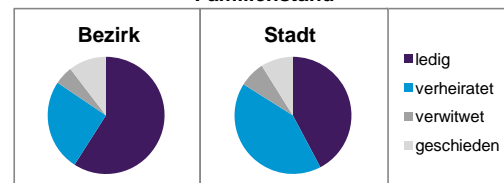

Stand: 31.12.2012

	Bezirk	Stadt
Bevölkerungsveränderung		
Einwohner 2011	4 893	503 402
Einwohner 2007	4 643	496 299
Veränderung 2012 gegenüber 2011 in %	3,9	1,1
Veränderung 2012 gegenüber 2007 in %	9,5	2,6

Stand: 31.12.2012

Geschlecht

Altersgruppe

Nationalität

Familienstand

Bevölkerungsveränderung

Statistischer Bezirk: 01 Altstadt, St.Lorenz

Haushalte	Bezirk		Stadt	
	Zahl	%	Zahl	%
Alleinerziehende	58	1,6		4,3
sonstige Haushalte	3 627	98,4		95,7
zusammen	3 685	100,0		100,0