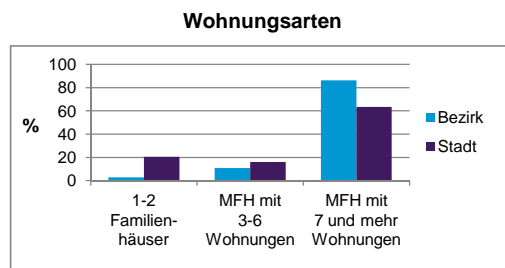

Stand: 31.12.2012

Geschlecht

Altersgruppe

Nationalität

Familienstand

Bevölkerungsveränderung

Statistischer Bezirk: 03 Tafelhof

Haushalte	Bezirk		Stadt	
	Zahl	%	Zahl	%
Alleinerziehende	19	3,1		4,3
sonstige Haushalte	591	96,9		95,7
zusammen	610	100,0		100,0

Stand: 31.12.2012

Wohnungen ³⁾ nach Baualtersgruppen	Bezirk		Stadt	
	Zahl	%	Zahl	%
bis 1948	116	19,7		27,1
1949 - 2004	474	80,3		69,4
ab 2005	0	0,0		3,4
ohne Angabe	0	0,0		0,1
zusammen	590	100,0		100,0

3) in Wohngebäuden; ohne Wohnheime
Stand: 31.12.2012

Wohnungen in	Bezirk		Stadt	
	Zahl	%	Zahl	%
Einfamilienhäusern	5	0,8		14,5
Zweifamilienhäusern	12	2,0		5,9
MFH mit 3-6 Whg. ⁴⁾	64	10,8		16,2
MFH mit 7 und mehr Whg. ⁴⁾				
zusammen	590	99,9		100,0

4) MFH= Mehrfamilienhäuser
Stand: 31.12.2012

Erwerbsbeteiligung	Bezirk		Stadt	
	Zahl	% ⁵⁾	Zahl	% ⁵⁾
Sozialversicherungspflichtig Beschäftigte am Wohnort	404	51,4		54,7
Arbeitslose am Wohnort	74	9,4		6,0