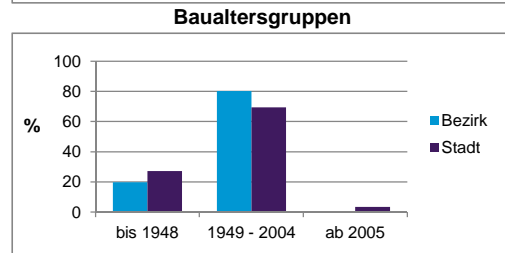

Wohnungen in	Bezirk		Stadt	
	Zahl	%	Zahl	%
Einfamilienhäusern	5	0,8		14,5
Zweifamilienhäusern	12	2,0		5,9
MFH mit 3-6 Whg. ⁴⁾	64	10,8		16,2
MFH mit 7 und mehr Whg. ⁴⁾				
zusammen	590	99,9		100,0

4) MFH= Mehrfamilienhäuser
Stand: 31.12.2012