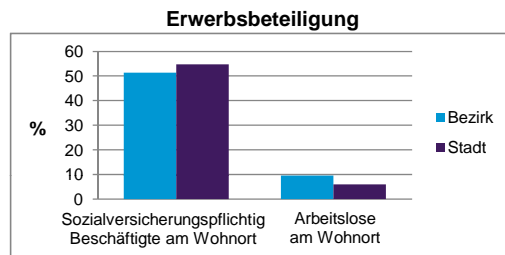

Kraftfahrzeuge	Bezirk		Stadt	
	Zahl	%	Zahl	%
Anzahl der Pkw/Kombi	560		234	249
Pkw/Kombi je 1000 Einwohner				460
Pkw/Kombi mit Dieselmotor, Anteil in %		43,2		31,3

Stand: 31.12.2012