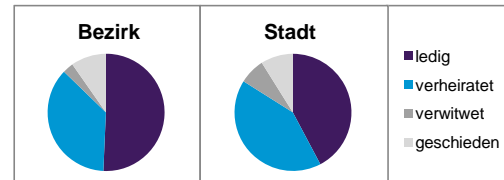

Stand: 31.12.2012

	Bezirk		Stadt
	Zahl	%	%
Einwohner nach Familienstand			
ledig	521	50,8	42,3
verheiratet	374	36,5	41,6
verwitwet	31	3,0	7,2
geschieden	100	9,7	8,9

Stand: 31.12.2012

	Bezirk	Stadt
Bevölkerungsveränderung		
Einwohner 2011	993	503 402
Einwohner 2007	1 008	496 299
Veränderung 2012 gegenüber 2011 in %	3,3	1,1
Veränderung 2012 gegenüber 2007 in %	1,8	2,6

Stand: 31.12.2012

Geschlecht

Altersgruppe

Nationalität

Familienstand

Bevölkerungsveränderung

Statistischer Bezirk: 03 Tafelhof

Haushalte	Bezirk		Stadt	
	Zahl	%	Zahl	%
Alleinerziehende	19	3,1		4,3
sonstige Haushalte	591	96,9		95,7
zusammen	610	100,0		100,0