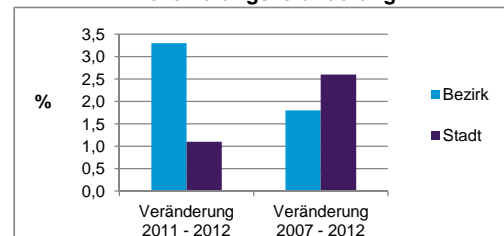

Stand: 31.12.2012

	Bezirk		Stadt
	Zahl	%	%
Einwohner nach Familienstand			
ledig	521	50,8	42,3
verheiratet	374	36,5	41,6
verwitwet	31	3,0	7,2
geschieden	100	9,7	8,9

Stand: 31.12.2012

	Bezirk	Stadt
Bevölkerungsveränderung		
Einwohner 2011	993	503 402
Einwohner 2007	1 008	496 299
Veränderung 2012 gegenüber 2011 in %	3,3	1,1
Veränderung 2012 gegenüber 2007 in %	1,8	2,6

Stand: 31.12.2012

Geschlecht

Altersgruppe

Nationalität

Familienstand

Bevölkerungsveränderung

Statistischer Bezirk: 03 Tafelhof

Haushalte	Bezirk		Stadt	
	Zahl	%	Zahl	%
Alleinerziehende	19	3,1		4,3
sonstige Haushalte	591	96,9		95,7
zusammen	610	100,0		100,0