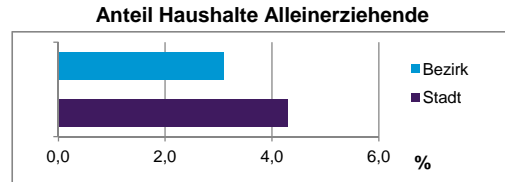

Stand: 31.12.2012

	Bezirk		Stadt
	Zahl	%	%
Einwohner nach Familienstand			
ledig	521	50,8	42,3
verheiratet	374	36,5	41,6
verwitwet	31	3,0	7,2
geschieden	100	9,7	8,9

Stand: 31.12.2012

	Bezirk	Stadt
Bevölkerungsveränderung		
Einwohner 2011	993	503 402
Einwohner 2007	1 008	496 299
Veränderung 2012 gegenüber 2011 in %	3,3	1,1
Veränderung 2012 gegenüber 2007 in %	1,8	2,6

Stand: 31.12.2012

Geschlecht

Altersgruppe

Nationalität

Familienstand

Bevölkerungsveränderung

Statistischer Bezirk: 03 Tafelhof

Haushalte	Bezirk		Stadt	
	Zahl	%	Zahl	%
Alleinerziehende	19	3,1		4,3
sonstige Haushalte	591	96,9		95,7
zusammen	610	100,0		100,0

Stand: 31.12.2012

Wohnungen ³⁾ nach Baualtersgruppen	Bezirk		Stadt	
	Zahl	%	Zahl	%
bis 1948	116	19,7		27,1
1949 - 2004	474	80,3		69,4
ab 2005	0	0,0		3,4
ohne Angabe	0	0,0		0,1
zusammen	590	100,0		100,0