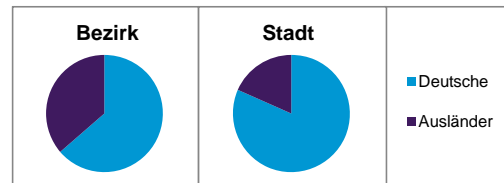

Stand: 31.12.2012

	Bezirk		Stadt
	Zahl	%	%
Einwohner nach Familienstand			
ledig	521	50,8	42,3
verheiratet	374	36,5	41,6
verwitwet	31	3,0	7,2
geschieden	100	9,7	8,9

Stand: 31.12.2012

	Bezirk	Stadt
Bevölkerungsveränderung		
Einwohner 2011	993	503 402
Einwohner 2007	1 008	496 299
Veränderung 2012 gegenüber 2011 in %	3,3	1,1
Veränderung 2012 gegenüber 2007 in %	1,8	2,6

Stand: 31.12.2012

Geschlecht

Altersgruppe

Nationalität

Familienstand

Bevölkerungsveränderung

Statistischer Bezirk: 03 Tafelhof

Haushalte	Bezirk		Stadt	
	Zahl	%	Zahl	%
Alleinerziehende	19	3,1		4,3
sonstige Haushalte	591	96,9		95,7
zusammen	610	100,0		100,0