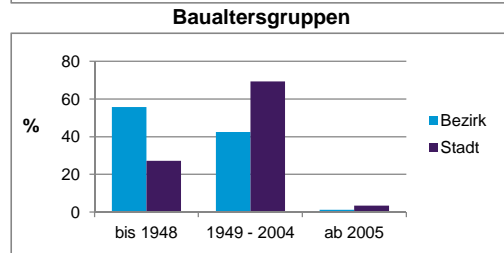

Wohnungen in	Bezirk		Stadt	
	Zahl	%	Zahl	%
Einfamilienhäusern	51	1,2		14,5
Zweifamilienhäusern	64	1,5		5,9
MFH mit 3-6 Whg. ⁴⁾	1 017	23,8		16,2
MFH mit 7 und mehr Whg. ⁴⁾	3 137	73,5		63,4
zusammen	4 269	100,0		100,0

Stand: 31.12.2012

4) MFH= Mehrfamilienhäuser