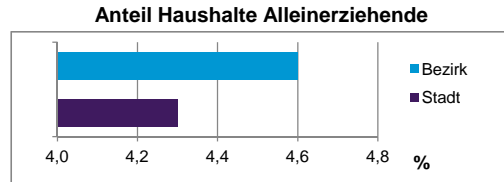

Stand: 31.12.2012

Geschlecht

Altersgruppe

Nationalität

Familienstand

Bevölkerungsveränderung

Statistischer Bezirk: 04 Gostenhof

Haushalte	Bezirk		Stadt	
	Zahl	%	Zahl	%
Alleinerziehende	231	4,6		4,3
sonstige Haushalte	4 829	95,4		95,7
zusammen	5 060	100,0		100,0

Stand: 31.12.2012

Wohnungen ³⁾ nach Baualtersgruppen	Bezirk		Stadt	
	Zahl	%	Zahl	%
bis 1948	2 378	55,7		27,1
1949 - 2004	1 815	42,5		69,4
ab 2005	51	1,2		3,4
ohne Angabe	25	0,6		0,1
zusammen	4 269	100,0		100,0