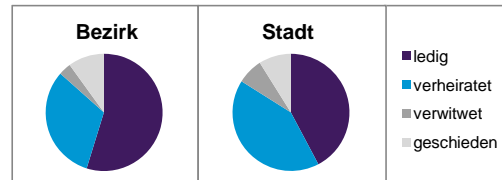

Stand: 31.12.2012

Geschlecht

Altersgruppe

Nationalität

Familienstand

Bevölkerungsveränderung

Statistischer Bezirk: 04 Gostenhof

Haushalte	Bezirk		Stadt	
	Zahl	%	Zahl	%
Alleinerziehende	231	4,6		4,3
sonstige Haushalte	4 829	95,4		95,7
zusammen	5 060	100,0		100,0