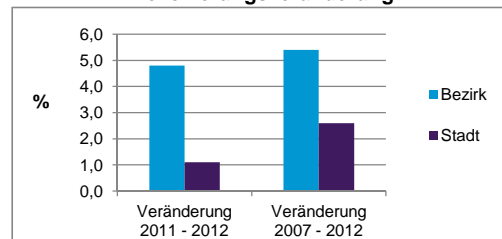

Stand: 31.12.2012

	Bezirk	Stadt
Bevölkerungsveränderung		
Einwohner 2011	8 386	503 402
Einwohner 2007	8 339	496 299
Veränderung 2012 gegenüber 2011 in %	4,8	1,1
Veränderung 2012 gegenüber 2007 in %	5,4	2,6

Stand: 31.12.2012

Geschlecht

Altersgruppe

Nationalität

Familienstand

Bevölkerungsveränderung

Statistischer Bezirk: 04 Gostenhof

Haushalte	Bezirk		Stadt	
	Zahl	%	Zahl	%
Alleinerziehende	231	4,6		4,3
sonstige Haushalte	4 829	95,4		95,7
zusammen	5 060	100,0		100,0