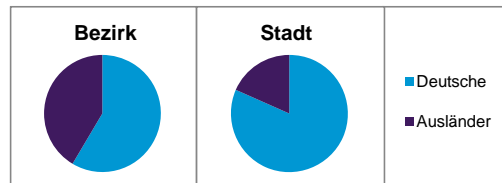

Stand: 31.12.2012

	Bezirk	Stadt
Bevölkerungsveränderung		
Einwohner 2011	8 386	503 402
Einwohner 2007	8 339	496 299
Veränderung 2012 gegenüber 2011 in %	4,8	1,1
Veränderung 2012 gegenüber 2007 in %	5,4	2,6

Stand: 31.12.2012

Geschlecht

Altersgruppe

Nationalität

Familienstand

Bevölkerungsveränderung

Statistischer Bezirk: 04 Gostenhof

Haushalte	Bezirk		Stadt	
	Zahl	%	Zahl	%
Alleinerziehende	231	4,6		4,3
sonstige Haushalte	4 829	95,4		95,7
zusammen	5 060	100,0		100,0