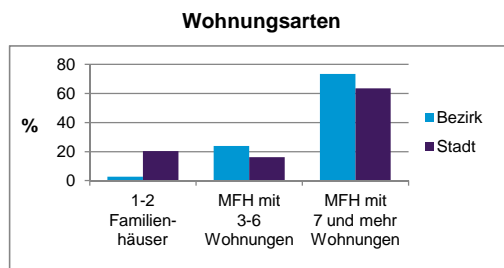

Stand: 31.12.2012

Wohnungen ³⁾ nach Baualtersgruppen	Bezirk		Stadt	
	Zahl	%	Zahl	%
bis 1948	2 378	55,7		27,1
1949 - 2004	1 815	42,5		69,4
ab 2005	51	1,2		3,4
ohne Angabe	25	0,6		0,1
zusammen	4 269	100,0		100,0

Stand: 31.12.2012

3) in Wohngebäuden; ohne Wohnheime

Wohnungen in	Bezirk		Stadt	
	Zahl	%	Zahl	%
Einfamilienhäusern	51	1,2		14,5
Zweifamilienhäusern	64	1,5		5,9
MFH mit 3-6 Whg. ⁴⁾	1 017	23,8		16,2
MFH mit 7 und mehr Whg. ⁴⁾	3 137	73,5		63,4
zusammen	4 269	100,0		100,0

Stand: 31.12.2012

4) MFH= Mehrfamilienhäuser

Erwerbsbeteiligung	Bezirk		Stadt	
	Zahl	% ⁵⁾	Zahl	% ⁵⁾
Sozialversicherungspflichtig Beschäftigte am Wohnort	3 000	43,8		54,7
Arbeitslose am Wohnort	702	10,2		6,0

Stand: 31.12.2012

5) %-Anteil an der erwerbsfähigen Bevölkerung

Quelle: Bundesagentur für Arbeit

Kraftfahrzeuge	Bezirk		Stadt	
	Zahl	%	Zahl	%
Anzahl der Pkw/Kombi	2 741		234 249	
Pkw/Kombi je 1000 Einwohner	312		460	
Pkw/Kombi mit Dieselmotor, Anteil in %	45,5		31,3	