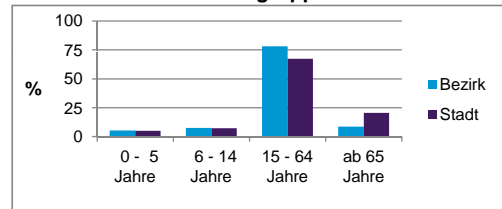

2) Anteil an der Bevölkerung insgesamt

Stand: 31.12.2012

	Bezirk		Stadt	
	Zahl	%	Zahl	%
Einwohner nach Familienstand				
ledig	4 818	54,8	42,3	
verheiratet	2 783	31,7	41,6	
verwitwet	303	3,4	7,2	
geschieden	882	10,0	8,9	

Stand: 31.12.2012

	Bezirk	Stadt
Bevölkerungsveränderung		
Einwohner 2011	8 386	503 402
Einwohner 2007	8 339	496 299
Veränderung 2012 gegenüber 2011 in %	4,8	1,1
Veränderung 2012 gegenüber 2007 in %	5,4	2,6

Stand: 31.12.2012

Geschlecht

Altersgruppe

Nationalität

Familienstand

Bevölkerungsveränderung

Statistischer Bezirk: 04 Gostenhof

Haushalte	Bezirk		Stadt	
	Zahl	%	Zahl	%
Alleinerziehende	231	4,6		4,3
sonstige Haushalte	4 829	95,4		95,7
zusammen	5 060	100,0		100,0