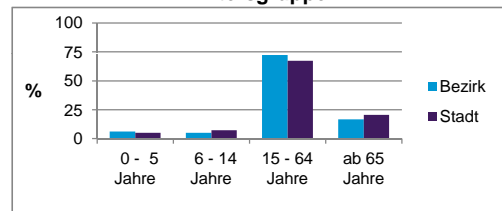

2) Anteil an der Bevölkerung insgesamt

Stand: 31.12.2012

	Bezirk		Stadt
	Zahl	%	%
Einwohner nach Familienstand			
ledig	2 831	48,5	42,3
verheiratet	2 114	36,2	41,6
verwitwet	329	5,6	7,2
geschieden	564	9,7	8,9

Stand: 31.12.2012

	Bezirk	Stadt
Bevölkerungsveränderung		
Einwohner 2011	5 753	503 402
Einwohner 2007	5 429	496 299
Veränderung 2012 gegenüber 2011 in %	1,5	1,1
Veränderung 2012 gegenüber 2007 in %	7,5	2,6

Stand: 31.12.2012

Geschlecht

Altersgruppe

Nationalität

Familienstand

Bevölkerungsveränderung

Statistischer Bezirk: 05 Himpelshof

Haushalte	Bezirk		Stadt	
	Zahl	%	Zahl	%
Alleinerziehende	109	3,1		4,3
sonstige Haushalte	3 414	96,9		95,7
zusammen	3 523	100,0		100,0