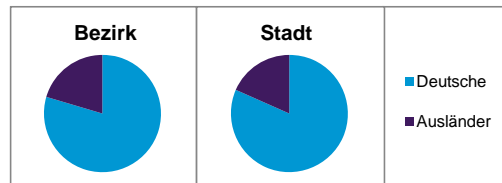

Stand: 31.12.2012

	Bezirk	Stadt
Bevölkerungsveränderung		
Einwohner 2011	5 753	503 402
Einwohner 2007	5 429	496 299
Veränderung 2012 gegenüber 2011 in %	1,5	1,1
Veränderung 2012 gegenüber 2007 in %	7,5	2,6

Stand: 31.12.2012

Geschlecht

Altersgruppe

Nationalität

Familienstand

Bevölkerungsveränderung

Statistischer Bezirk: 05 Himpelshof

Haushalte	Bezirk		Stadt	
	Zahl	%	Zahl	%
Alleinerziehende	109	3,1		4,3
sonstige Haushalte	3 414	96,9		95,7
zusammen	3 523	100,0		100,0