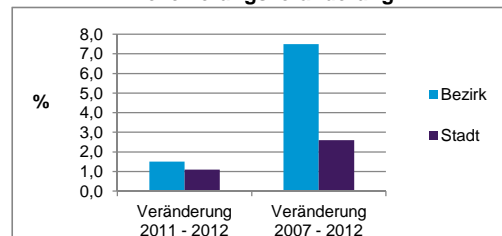

Stand: 31.12.2012

	Bezirk	Stadt
Bevölkerungsveränderung		
Einwohner 2011	5 753	503 402
Einwohner 2007	5 429	496 299
Veränderung 2012 gegenüber 2011 in %	1,5	1,1
Veränderung 2012 gegenüber 2007 in %	7,5	2,6

Stand: 31.12.2012

Geschlecht

Altersgruppe

Nationalität

Familienstand

Bevölkerungsveränderung

Statistischer Bezirk: 05 Himpelshof

Haushalte	Bezirk		Stadt	
	Zahl	%	Zahl	%
Alleinerziehende	109	3,1		4,3
sonstige Haushalte	3 414	96,9		95,7
zusammen	3 523	100,0		100,0