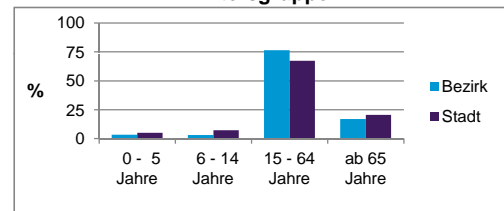

2) Anteil an der Bevölkerung insgesamt

Stand: 31.12.2012

	Bezirk		Stadt
	Zahl	%	%
Einwohner nach Familienstand			
ledig	5 127	57,4	42,3
verheiratet	2 447	27,4	41,6
verwitwet	502	5,6	7,2
geschieden	854	9,6	8,9

Stand: 31.12.2012

	Bezirk	Stadt
Bevölkerungsveränderung		
Einwohner 2011	8 866	503 402
Einwohner 2007	8 680	496 299
Veränderung 2012 gegenüber 2011 in %	0,7	1,1
Veränderung 2012 gegenüber 2007 in %	2,9	2,6

Stand: 31.12.2012

Geschlecht

Altersgruppe

Nationalität

Familienstand

Bevölkerungsveränderung

Statistischer Bezirk: 06 Altstadt, St.Sebald

Haushalte	Bezirk		Stadt	
	Zahl	%	Zahl	%
Alleinerziehende	162	2,5		4,3
sonstige Haushalte	6 435	97,5		95,7
zusammen	6 597	100,0		100,0