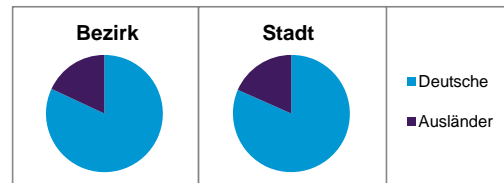

Stand: 31.12.2012

Geschlecht

Altersgruppe

Nationalität

Familienstand

Bevölkerungsveränderung

Statistischer Bezirk: 06 Altstadt, St.Sebald

Haushalte	Bezirk		Stadt	
	Zahl	%	Zahl	%
Alleinerziehende	162	2,5		4,3
sonstige Haushalte	6 435	97,5		95,7
zusammen	6 597	100,0		100,0