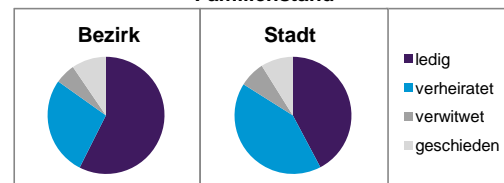

Stand: 31.12.2012

Geschlecht

Altersgruppe

Nationalität

Familienstand

Bevölkerungsveränderung

Statistischer Bezirk: 06 Altstadt, St.Sebald

Haushalte	Bezirk		Stadt	
	Zahl	%	Zahl	%
Alleinerziehende	162	2,5		4,3
sonstige Haushalte	6 435	97,5		95,7
zusammen	6 597	100,0		100,0