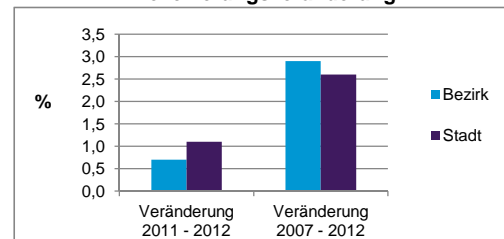

Stand: 31.12.2012

	Bezirk	Stadt
Bevölkerungsveränderung		
Einwohner 2011	8 866	503 402
Einwohner 2007	8 680	496 299
Veränderung 2012 gegenüber 2011 in %	0,7	1,1
Veränderung 2012 gegenüber 2007 in %	2,9	2,6

Stand: 31.12.2012

Geschlecht

Altersgruppe

Nationalität

Familienstand

Bevölkerungsveränderung

Statistischer Bezirk: 06 Altstadt, St.Sebald

Haushalte	Bezirk		Stadt	
	Zahl	%	Zahl	%
Alleinerziehende	162	2,5		4,3
sonstige Haushalte	6 435	97,5		95,7
zusammen	6 597	100,0		100,0