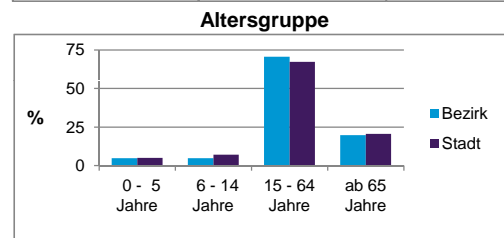

Bezirk		Stadt	
	Zahl	%	Zahl	%
Einwohner nach Altersgruppen				
0 - 5 Jahre	376	4,8	5,1	
6 - 14 Jahre	383	4,8	7,2	
15 - 64 Jahre	5 597	70,7	67,2	
ab 65 Jahre	1 557	19,7	20,6	

Stand: 31.12.2012