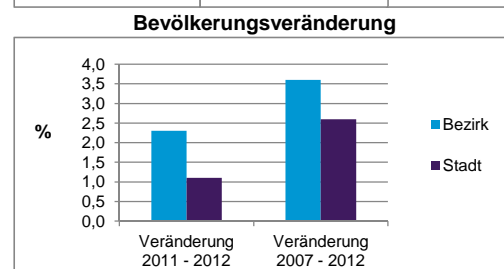

Bezirk	Stadt
Bevölkerungsveränderung		
Einwohner 2011	7 734	503 402
Einwohner 2007	7 636	496 299
Veränderung 2012 gegenüber 2011 in %	2,3	1,1
Veränderung 2012 gegenüber 2007 in %	3,6	2,6

Stand: 31.12.2012