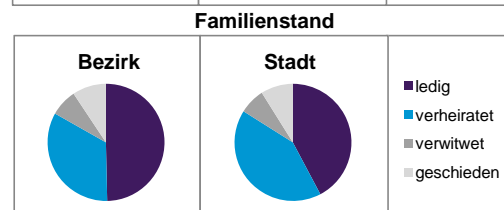

Bezirk		Stadt	
	Zahl	%	Zahl	%
Einwohner nach Familienstand				
ledig	3 931	49,7	42,3	
verheiratet	2 651	33,5	41,6	
verwitwet	586	7,4	7,2	
geschieden	745	9,4	8,9	

Stand: 31.12.2012