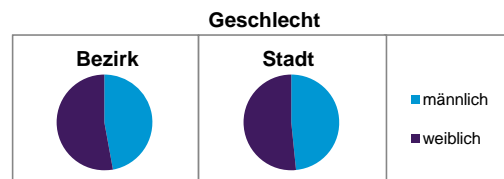

Bezirksdatenblatt Nürnberg

Statistischer Bezirk: 07 St.Johannis

	Bezirk	Gesamtstadt
Fläche in ha	59	18 640
Bevölkerung ¹⁾	7 913	509 005
Einwohner je ha	133	27

1) Einwohner mit Hauptwohnung in Nürnberg (Melderegister 31.12.2012)

	Bezirk		Stadt	
	Zahl	%	Zahl	%
Einwohner nach Geschlecht				
männlich	3 731	47,2	48,4	
weiblich	4 182	52,8	51,6	
zusammen	7 913	100,0	100,0	

Stand: 31.12.2012

	Bezirk		Stadt	
	Zahl	%	Zahl	%
Einwohner nach Altersgruppen				
0 - 5 Jahre	376	4,8	5,1	
6 - 14 Jahre	383	4,8	7,2	
15 - 64 Jahre	5 597	70,7	67,2	
ab 65 Jahre	1 557	19,7	20,6	