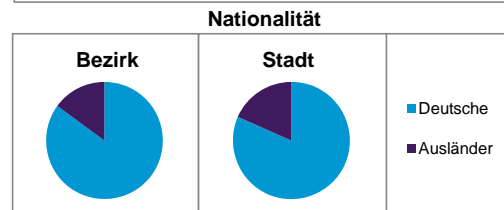

Bezirk		Stadt	
	Zahl	%	Zahl	%
Einwohner nach Nationalität				
Deutsche	6 728	85,0	81,6	
Ausländer	1 185	15,0	18,4	
darunter aus der EU	501	6,3 ²⁾	7,3 ²⁾	
darunter aus der Türkei	189	2,4 ²⁾	3,7 ²⁾	

2) Anteil an der Bevölkerung insgesamt
Stand: 31.12.2012