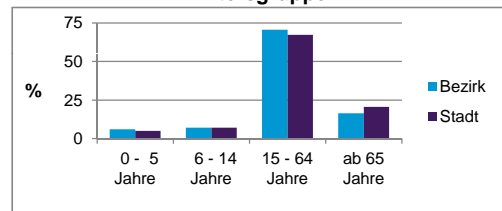

2) Anteil an der Bevölkerung insgesamt

Stand: 31.12.2012

	Bezirk		Stadt
	Zahl	%	%
Einwohner nach Familienstand			
ledig	4 941	48,5	42,3
verheiratet	3 494	34,3	41,6
verwitwet	614	6,0	7,2
geschieden	1 144	11,2	8,9

Stand: 31.12.2012

	Bezirk	Stadt
Bevölkerungsveränderung		
Einwohner 2011	10 121	503 402
Einwohner 2007	10 138	496 299
Veränderung 2012 gegenüber 2011 in %	0,7	1,1
Veränderung 2012 gegenüber 2007 in %	0,5	2,6

Stand: 31.12.2012

Geschlecht

Altersgruppe

Nationalität

Familienstand

Bevölkerungsveränderung

Statistischer Bezirk: 10 Ludwigsfeld

Haushalte	Bezirk		Stadt	
	Zahl	%	Zahl	%
Alleinerziehende	364	6,1		4,3
sonstige Haushalte	5 601	93,9		95,7
zusammen	5 965	100,0		100,0