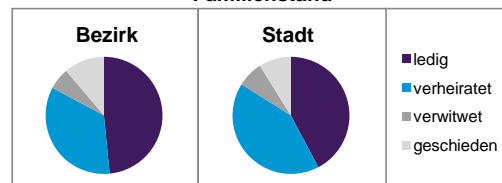

Stand: 31.12.2012

	Bezirk	Stadt
Bevölkerungsveränderung		
Einwohner 2011	10 121	503 402
Einwohner 2007	10 138	496 299
Veränderung 2012 gegenüber 2011 in %	0,7	1,1
Veränderung 2012 gegenüber 2007 in %	0,5	2,6

Stand: 31.12.2012

Geschlecht

Altersgruppe

Nationalität

Familienstand

Bevölkerungsveränderung

Statistischer Bezirk: 10 Ludwigsfeld

Haushalte	Bezirk		Stadt	
	Zahl	%	Zahl	%
Alleinerziehende	364	6,1		4,3
sonstige Haushalte	5 601	93,9		95,7
zusammen	5 965	100,0		100,0