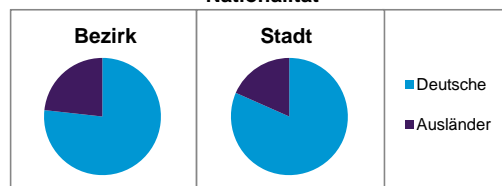

Stand: 31.12.2012

Geschlecht

Altersgruppe

Nationalität

Familienstand

Bevölkerungsveränderung

Statistischer Bezirk: 10 Ludwigsfeld

Haushalte	Bezirk		Stadt	
	Zahl	%	Zahl	%
Alleinerziehende	364	6,1		4,3
sonstige Haushalte	5 601	93,9		95,7
zusammen	5 965	100,0		100,0