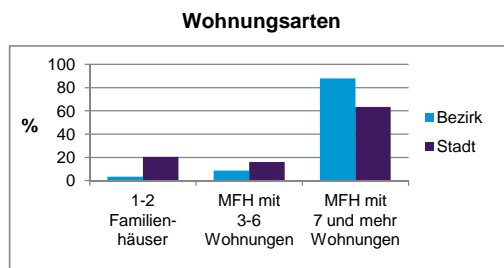

Stand: 31.12.2012

Geschlecht

Altersgruppe

Nationalität

Familienstand

Bevölkerungsveränderung

Statistischer Bezirk: 10 Ludwigsfeld

Haushalte	Bezirk		Stadt	
	Zahl	%	Zahl	%
Alleinerziehende	364	6,1		4,3
sonstige Haushalte	5 601	93,9		95,7
zusammen	5 965	100,0		100,0

Stand: 31.12.2012

Wohnungen ³⁾ nach Baualtersgruppen	Bezirk		Stadt	
	Zahl	%	Zahl	%
bis 1948	1 789	30,0		27,1
1949 - 2004	4 009	67,2		69,4
ab 2005	171	2,9		3,4
ohne Angabe	0	0,0		0,1
zusammen	5 969	100,1		100,0

3) in Wohngebäuden; ohne Wohnheime
Stand: 31.12.2012

Wohnungen in	Bezirk		Stadt	
	Zahl	%	Zahl	%
Einfamilienhäusern	147	2,5		14,5
Zweifamilienhäusern	52	0,9		5,9
MFH mit 3-6 Whg. ⁴⁾	519	8,7		16,2
MFH mit 7 und mehr Whg. ⁴⁾				
zusammen	5 969	100,1		100,0

4) MFH= Mehrfamilienhäuser
Stand: 31.12.2012

Erwerbsbeteiligung	Bezirk		Stadt	
	Zahl	% ⁵⁾	Zahl	% ⁵⁾
Sozialversicherungspflichtig Beschäftigte am Wohnort	3 647	50,8		54,7
Arbeitslose am Wohnort	611	8,5		6,0