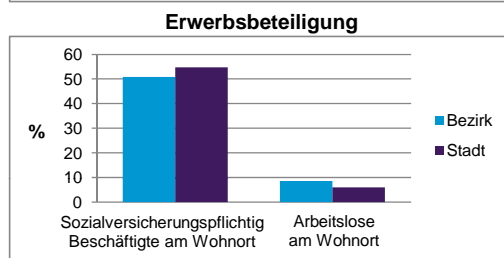

Kraftfahrzeuge	Bezirk		Stadt	
	Zahl	%	Zahl	%
Anzahl der Pkw/Kombi	3 674		234 249	
Pkw/Kombi je 1000 Einwohner	360		460	
Pkw/Kombi mit Dieselmotor, Anteil in %	28,0		31,3	

Stand: 31.12.2012