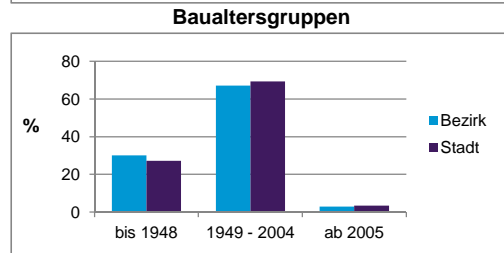

Wohnungen in	Bezirk		Stadt	
	Zahl	%	Zahl	%
Einfamilienhäusern	147	2,5		14,5
Zweifamilienhäusern	52	0,9		5,9
MFH mit 3-6 Whg. ⁴⁾	519	8,7		16,2
MFH mit 7 und mehr Whg. ⁴⁾				
zusammen	5 969	100,1		100,0

4) MFH= Mehrfamilienhäuser
Stand: 31.12.2012