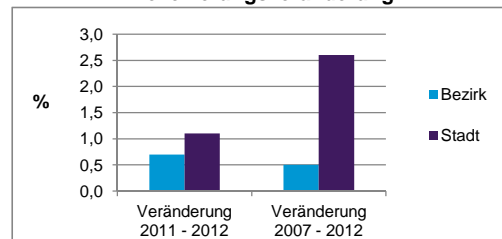

Stand: 31.12.2012

	Bezirk	Stadt
Bevölkerungsveränderung		
Einwohner 2011	10 121	503 402
Einwohner 2007	10 138	496 299
Veränderung 2012 gegenüber 2011 in %	0,7	1,1
Veränderung 2012 gegenüber 2007 in %	0,5	2,6

Stand: 31.12.2012

Geschlecht

Altersgruppe

Nationalität

Familienstand

Bevölkerungsveränderung

Statistischer Bezirk: 10 Ludwigsfeld

Haushalte	Bezirk		Stadt	
	Zahl	%	Zahl	%
Alleinerziehende	364	6,1		4,3
sonstige Haushalte	5 601	93,9		95,7
zusammen	5 965	100,0		100,0