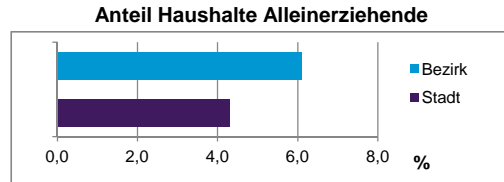

Statistischer Bezirk: 10 Ludwigsfeld

Haushalte	Bezirk		Stadt	
	Zahl	%	Zahl	%
Alleinerziehende	364	6,1		4,3
sonstige Haushalte	5 601	93,9		95,7
zusammen	5 965	100,0		100,0

Stand: 31.12.2012

Wohnungen ³⁾ nach Baualtersgruppen	Bezirk		Stadt	
	Zahl	%	Zahl	%
bis 1948	1 789	30,0		27,1
1949 - 2004	4 009	67,2		69,4
ab 2005	171	2,9		3,4
ohne Angabe	0	0,0		0,1
zusammen	5 969	100,1		100,0

3) in Wohngebäuden; ohne Wohnheime
Stand: 31.12.2012