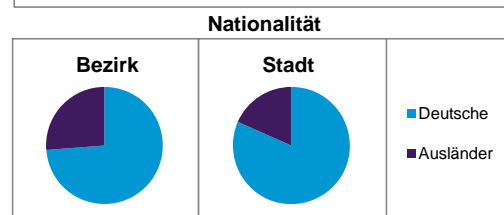

Bezirk		Stadt
	Zahl	%	%
Einwohner nach Nationalität			
Deutsche	12 527	73,7	81,6
Ausländer	4 460	26,3	18,4
darunter aus der EU	1 468	8,6 ²⁾	7,3 ²⁾
darunter aus der Türkei	1 021	6,0 ²⁾	3,7 ²⁾

2) Anteil an der Bevölkerung insgesamt Stand: 31.12.2012