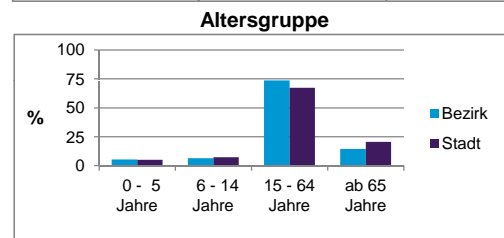

Bezirk		Stadt
	Zahl	%	%
Einwohner nach Altersgruppen			
0 - 5 Jahre	934	5,5	5,1
6 - 14 Jahre	1 091	6,4	7,2
15 - 64 Jahre	12 495	73,6	67,2
ab 65 Jahre	2 467	14,5	20,6

Stand: 31.12.2012