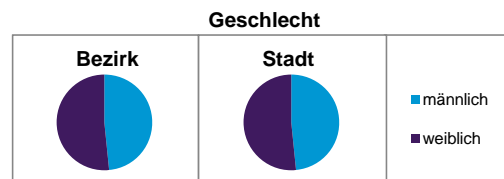

Bezirksdatenblatt Nürnberg

Statistischer Bezirk: 11 Glockenhof

	Bezirk	Gesamtstadt
Fläche in ha	83	18 640
Bevölkerung ¹⁾	16 987	509 005
Einwohner je ha	205	27

1) Einwohner mit Hauptwohnung in Nürnberg (Melderegister 31.12.2012)

	Bezirk		Stadt
	Zahl	%	%
Einwohner nach Geschlecht			
männlich	8 234	48,5	48,4
weiblich	8 753	51,5	51,6
zusammen	16 987	100,0	100,0

Stand: 31.12.2012

	Bezirk		Stadt
	Zahl	%	%
Einwohner nach Altersgruppen			
0 - 5 Jahre	934	5,5	5,1
6 - 14 Jahre	1 091	6,4	7,2
15 - 64 Jahre	12 495	73,6	67,2
ab 65 Jahre	2 467	14,5	20,6