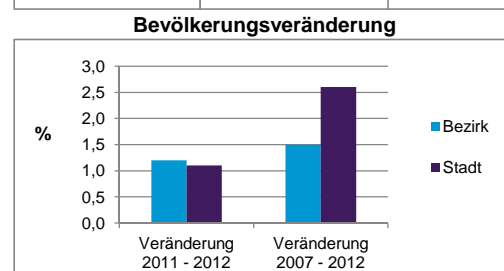

Bezirk	Stadt
Bevölkerungsveränderung		
Einwohner 2011	16 787	503 402
Einwohner 2007	16 736	496 299
Veränderung 2012 gegenüber 2011 in %	1,2	1,1
Veränderung 2012 gegenüber 2007 in %	1,5	2,6

Stand: 31.12.2012