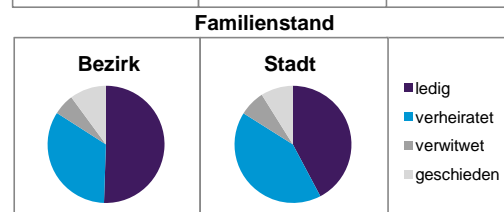

Bezirk		Stadt
	Zahl	%	%
Einwohner nach Familienstand			
ledig	8 588	50,6	42,3
verheiratet	5 688	33,5	41,6
verwitwet	994	5,9	7,2
geschieden	1 717	10,1	8,9

Stand: 31.12.2012