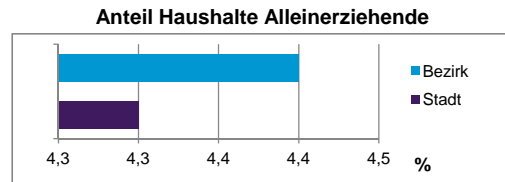

Statistischer Bezirk: 13 Galgenhof

Haushalte	Bezirk		Stadt	
	Zahl	%	Zahl	%
Alleinerziehende	476	4,4		4,3
sonstige Haushalte	10 251	95,6		95,7
zusammen	10 727	100,0		100,0

Stand: 31.12.2012

Wohnungen ³⁾ nach Baualtersgruppen	Bezirk		Stadt	
	Zahl	%	Zahl	%
bis 1948	3 835	37,7		27,1
1949 - 2004	6 010	59,1		69,4
ab 2005	321	3,2		3,4
ohne Angabe	0	0,0		0,1
zusammen	10 166	100,0		100,0