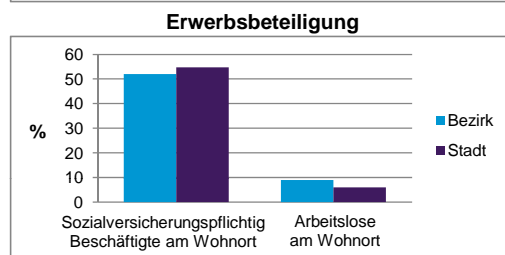

Wohnungen ³⁾ nach Baualtersgruppen	Bezirk		Stadt	
	Zahl	%	Zahl	%
bis 1948	3 835	37,7		27,1
1949 - 2004	6 010	59,1		69,4
ab 2005	321	3,2		3,4
ohne Angabe	0	0,0		0,1
zusammen	10 166	100,0		100,0

3) in Wohngebäuden;
ohne Wohnheime

Stand: 31.12.2012

Wohnungen in	Bezirk		Stadt	
	Zahl	%	Zahl	%
Einfamilienhäusern	48	0,5		14,5
Zweifamilienhäusern	58	0,6		5,9
MFH mit 3-6 Whg. ⁴⁾	1 007	9,9		16,2
MFH mit 7 und mehr Whg. ⁴⁾	9 053	89,1		63,4
zusammen	10 166	100,1		100,0

4) MFH= Mehrfamilienhäuser

Stand: 31.12.2012

Erwerbsbeteiligung	Bezirk		Stadt	
	Zahl	% ⁵⁾	Zahl	% ⁵⁾
Sozialversicherungspflichtig Beschäftigte am Wohnort	6 941	52,0		54,7
Arbeitslose am Wohnort	1 187	8,9		6,0