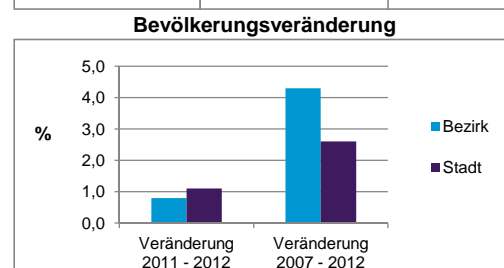

Bezirk	Stadt
Bevölkerungsveränderung		
Einwohner 2011	18 093	503 402
Einwohner 2007	17 497	496 299
Veränderung 2012 gegenüber 2011 in %	0,8	1,1
Veränderung 2012 gegenüber 2007 in %	4,3	2,6

Stand: 31.12.2012