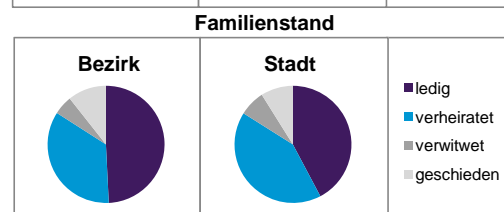

Bezirk		Stadt
	Zahl	%	%
Einwohner nach Familienstand			
ledig	8 994	49,3	42,3
verheiratet	6 342	34,8	41,6
verwitwet	957	5,2	7,2
geschieden	1 953	10,7	8,9

Stand: 31.12.2012