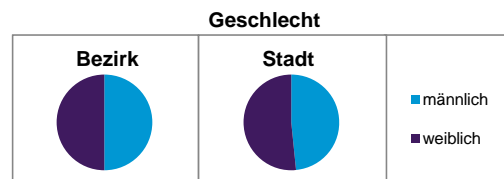

Bezirksdatenblatt Nürnberg

Statistischer Bezirk: 13 Galgenhof

	Bezirk	Gesamtstadt
Fläche in ha	85	18 640
Bevölkerung ¹⁾	18 246	509 005
Einwohner je ha	215	27

1) Einwohner mit Hauptwohnung in Nürnberg (Melderegister 31.12.2012)

	Bezirk		Stadt
	Zahl	%	%
Einwohner nach Geschlecht			
männlich	9 125	50,0	48,4
weiblich	9 121	50,0	51,6
zusammen	18 246	100,0	100,0

Stand: 31.12.2012

	Bezirk		Stadt
	Zahl	%	%
Einwohner nach Altersgruppen			
0 - 5 Jahre	1 005	5,5	5,1
6 - 14 Jahre	1 301	7,1	7,2
15 - 64 Jahre	13 348	73,2	67,2
ab 65 Jahre	2 592	14,2	20,6