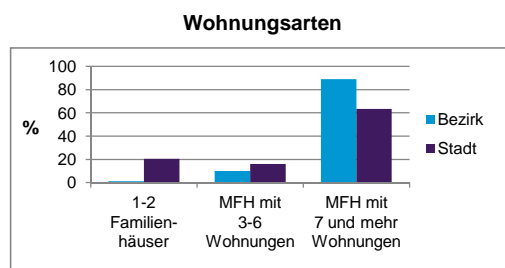

3) in Wohngebäuden;
ohne Wohnheime

Stand: 31.12.2012

Wohnungen in	Bezirk		Stadt	
	Zahl	%	Zahl	%
Einfamilienhäusern	48	0,5		14,5
Zweifamilienhäusern	58	0,6		5,9
MFH mit 3-6 Whg. ⁴⁾	1 007	9,9		16,2
MFH mit 7 und mehr Whg. ⁴⁾	9 053	89,1		63,4
zusammen	10 166	100,1		100,0