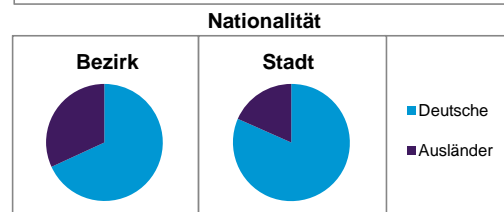

Bezirk		Stadt
	Zahl	%	%
Einwohner nach Nationalität			
Deutsche	12 432	68,1	81,6
Ausländer	5 814	31,9	18,4
darunter aus der EU	1 845	10,1 ²⁾	7,3 ²⁾
darunter aus der Türkei	1 374	7,5 ²⁾	3,7 ²⁾

Stand: 31.12.2012

2) Anteil an der Bevölkerung insgesamt