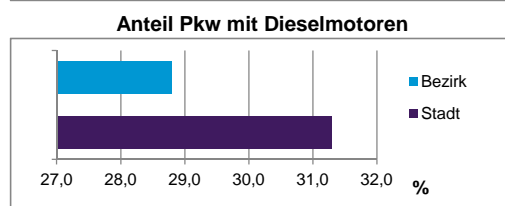

Stand: 31.12.2012

Wohnungen in	Bezirk		Stadt	
	Zahl	%	Zahl	%
Einfamilienhäusern	48	0,5		14,5
Zweifamilienhäusern	58	0,6		5,9
MFH mit 3-6 Whg. ⁴⁾	1 007	9,9		16,2
MFH mit 7 und mehr Whg. ⁴⁾	9 053	89,1		63,4
zusammen	10 166	100,1		100,0

4) MFH= Mehrfamilienhäuser

Stand: 31.12.2012

Erwerbsbeteiligung	Bezirk		Stadt	
	Zahl	% ⁵⁾	Zahl	% ⁵⁾
Sozialversicherungspflichtig Beschäftigte am Wohnort	6 941	52,0		54,7
Arbeitslose am Wohnort	1 187	8,9		6,0

5) %-Anteil an der erwerbsfähigen Bevölkerung

Stand: 31.12.2012

Quelle: Bundesagentur für Arbeit

Kraftfahrzeuge	Bezirk		Stadt	
	Zahl	%	Zahl	%
Anzahl der Pkw/Kombi	5 483		234 249	
Pkw/Kombi je 1000 Einwohner	301		460	
Pkw/Kombi mit Dieselmotor, Anteil in %	28,8		31,3	