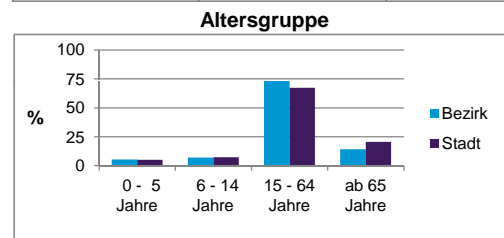

Bezirk		Stadt
	Zahl	%	%
Einwohner nach Altersgruppen			
0 - 5 Jahre	1 005	5,5	5,1
6 - 14 Jahre	1 301	7,1	7,2
15 - 64 Jahre	13 348	73,2	67,2
ab 65 Jahre	2 592	14,2	20,6

Stand: 31.12.2012