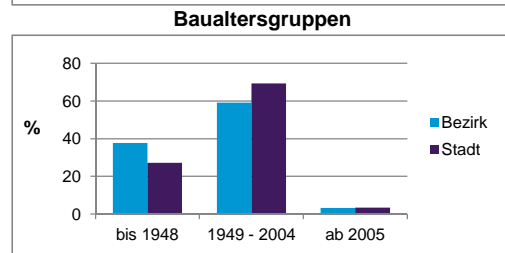

Statistischer Bezirk: 13 Galgenhof

Haushalte	Bezirk		Stadt	
	Zahl	%	Zahl	%
Alleinerziehende	476	4,4		4,3
sonstige Haushalte	10 251	95,6		95,7
zusammen	10 727	100,0		100,0

Stand: 31.12.2012

Wohnungen ³⁾ nach Baualtersgruppen	Bezirk		Stadt	
	Zahl	%	Zahl	%
bis 1948	3 835	37,7		27,1
1949 - 2004	6 010	59,1		69,4
ab 2005	321	3,2		3,4
ohne Angabe	0	0,0		0,1
zusammen	10 166	100,0		100,0

3) in Wohngebäuden;
ohne Wohnheime

Stand: 31.12.2012

Wohnungen in	Bezirk		Stadt	
	Zahl	%	Zahl	%
Einfamilienhäusern	48	0,5		14,5
Zweifamilienhäusern	58	0,6		5,9
MFH mit 3-6 Whg. ⁴⁾	1 007	9,9		16,2
MFH mit 7 und mehr Whg. ⁴⁾	9 053	89,1		63,4
zusammen	10 166	100,1		100,0

4) MFH= Mehrfamilienhäuser

Stand: 31.12.2012

Erwerbsbeteiligung	Bezirk		Stadt	
	Zahl	% ⁵⁾	Zahl	% ⁵⁾
Sozialversicherungspflichtig Beschäftigte am Wohnort	6 941	52,0		54,7
Arbeitslose am Wohnort	1 187	8,9		6,0

5) %-Anteil an der erwerbsfähigen Bevölkerung

Stand: 31.12.2012

Quelle: Bundesagentur für Arbeit

Kraftfahrzeuge	Bezirk		Stadt	
	Zahl	%	Zahl	%
Anzahl der Pkw/Kombi	5 483		234 249	
Pkw/Kombi je 1000 Einwohner	301		460	
Pkw/Kombi mit Dieselmotor, Anteil in %	28,8		31,3	

Stand: 31.12.2012

Impressum:

Herausgeber:

Stadt Nürnberg
Amt für Stadtforschung und Statistik
für Nürnberg und Fürth
Unschlittplatz 7a
90403 Nürnberg
Telefon 09 11 / 2 31-28 43
Fax 09 11 / 2 31-28 44
E-Mail statistikinfo@stadt.nuernberg.de
Internet www.statistik.nuernberg.de