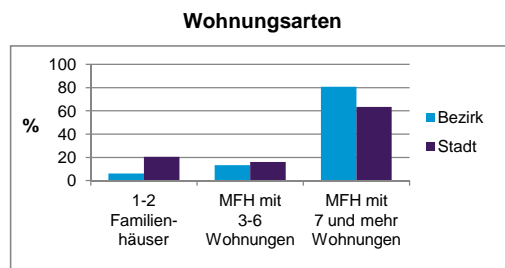

Stand: 31.12.2012

Geschlecht

Altersgruppe

Nationalität

Familienstand

Bevölkerungsveränderung

Statistischer Bezirk: 14 Hummelstein

Haushalte	Bezirk		Stadt	
	Zahl	%	Zahl	%
Alleinerziehende	262	4,4		4,3
sonstige Haushalte	5 702	95,6		95,7
zusammen	5 964	100,0		100,0

Stand: 31.12.2012

Wohnungen ³⁾ nach Baualtersgruppen	Bezirk		Stadt	
	Zahl	%	Zahl	%
bis 1948	3 191	53,6		27,1
1949 - 2004	2 465	41,4		69,4
ab 2005	295	5,0		3,4
ohne Angabe	0	0,0		0,1
zusammen	5 951	100,0		100,0

3) in Wohngebäuden; ohne Wohnheime
Stand: 31.12.2012

Wohnungen in	Bezirk		Stadt	
	Zahl	%	Zahl	%
Einfamilienhäusern	249	4,2		14,5
Zweifamilienhäusern	116	1,9		5,9
MFH mit 3-6 Whg. ⁴⁾	787	13,2		16,2
MFH mit 7 und mehr Whg. ⁴⁾				
zusammen	4 799	80,6		63,4
zusammen	5 951	99,9		100,0

4) MFH= Mehrfamilienhäuser
Stand: 31.12.2012

Erwerbsbeteiligung	Bezirk		Stadt	
	Zahl	% ⁵⁾	Zahl	% ⁵⁾
Sozialversicherungspflichtig Beschäftigte am Wohnort	3 924	55,2		54,7
Arbeitslose am Wohnort	543	7,6		6,0