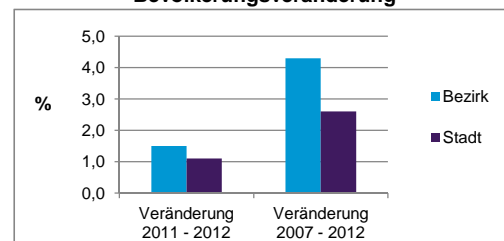

Stand: 31.12.2012

Geschlecht

Altersgruppe

Nationalität

Familienstand

Bevölkerungsveränderung

Statistischer Bezirk: 14 Hummelstein

Haushalte	Bezirk		Stadt	
	Zahl	%	Zahl	%
Alleinerziehende	262	4,4		4,3
sonstige Haushalte	5 702	95,6		95,7
zusammen	5 964	100,0		100,0