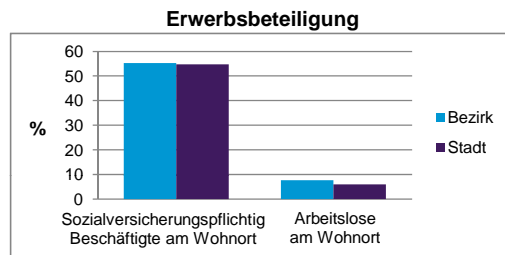

Kraftfahrzeuge	Bezirk		Stadt	
	Zahl	%	Zahl	%
Anzahl der Pkw/Kombi	3 565		234 249	
Pkw/Kombi je 1000 Einwohner	335		460	
Pkw/Kombi mit Dieselmotor, Anteil in %	23,0		31,3	

Stand: 31.12.2012