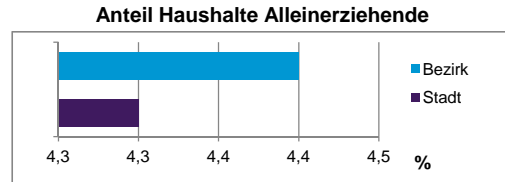

Statistischer Bezirk: 14 Hummelstein

Haushalte	Bezirk		Stadt	
	Zahl	%	Zahl	%
Alleinerziehende	262	4,4		4,3
sonstige Haushalte	5 702	95,6		95,7
zusammen	5 964	100,0		100,0

Stand: 31.12.2012

Wohnungen ³⁾ nach Baualtersgruppen	Bezirk		Stadt	
	Zahl	%	Zahl	%
bis 1948	3 191	53,6		27,1
1949 - 2004	2 465	41,4		69,4
ab 2005	295	5,0		3,4
ohne Angabe	0	0,0		0,1
zusammen	5 951	100,0		100,0

3) in Wohngebäuden; ohne Wohnheime
Stand: 31.12.2012