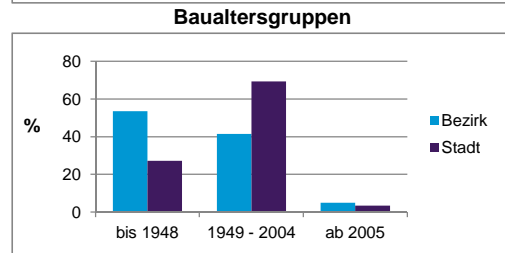

Wohnungen in	Bezirk		Stadt	
	Zahl	%	Zahl	%
Einfamilienhäusern	249	4,2		14,5
Zweifamilienhäusern	116	1,9		5,9
MFH mit 3-6 Whg. ⁴⁾	787	13,2		16,2
MFH mit 7 und mehr Whg. ⁴⁾				
zusammen	4 799	80,6		63,4
zusammen	5 951	99,9		100,0

4) MFH= Mehrfamilienhäuser
Stand: 31.12.2012