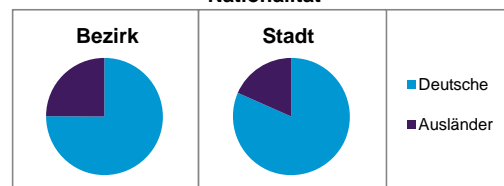

Stand: 31.12.2012

	Bezirk	Stadt
Bevölkerungsveränderung		
Einwohner 2011	10 495	503 402
Einwohner 2007	10 217	496 299
Veränderung 2012 gegenüber 2011 in %	1,5	1,1
Veränderung 2012 gegenüber 2007 in %	4,3	2,6

Stand: 31.12.2012

Geschlecht

Altersgruppe

Nationalität

Familienstand

Bevölkerungsveränderung

Statistischer Bezirk: 14 Hummelstein

Haushalte	Bezirk		Stadt	
	Zahl	%	Zahl	%
Alleinerziehende	262	4,4		4,3
sonstige Haushalte	5 702	95,6		95,7
zusammen	5 964	100,0		100,0