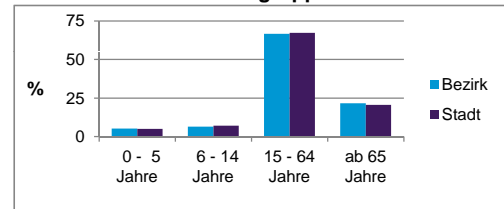

2) Anteil an der Bevölkerung insgesamt

Stand: 31.12.2012

	Bezirk		Stadt
	Zahl	%	%
Einwohner nach Familienstand			
ledig	4 505	42,3	42,3
verheiratet	4 183	39,3	41,6
verwitwet	900	8,4	7,2
geschieden	1 067	10,0	8,9

Stand: 31.12.2012

	Bezirk	Stadt
Bevölkerungsveränderung		
Einwohner 2011	10 495	503 402
Einwohner 2007	10 217	496 299
Veränderung 2012 gegenüber 2011 in %	1,5	1,1
Veränderung 2012 gegenüber 2007 in %	4,3	2,6

Stand: 31.12.2012

Geschlecht

Altersgruppe

Nationalität

Familienstand

Bevölkerungsveränderung

Statistischer Bezirk: 14 Hummelstein

Haushalte	Bezirk		Stadt	
	Zahl	%	Zahl	%
Alleinerziehende	262	4,4		4,3
sonstige Haushalte	5 702	95,6		95,7
zusammen	5 964	100,0		100,0