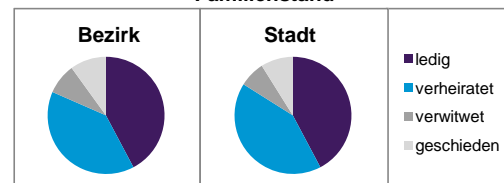

Stand: 31.12.2012

	Bezirk	Stadt
Bevölkerungsveränderung		
Einwohner 2011	10 495	503 402
Einwohner 2007	10 217	496 299
Veränderung 2012 gegenüber 2011 in %	1,5	1,1
Veränderung 2012 gegenüber 2007 in %	4,3	2,6

Stand: 31.12.2012

Geschlecht

Altersgruppe

Nationalität

Familienstand

Bevölkerungsveränderung

Statistischer Bezirk: 14 Hummelstein

Haushalte	Bezirk		Stadt	
	Zahl	%	Zahl	%
Alleinerziehende	262	4,4		4,3
sonstige Haushalte	5 702	95,6		95,7
zusammen	5 964	100,0		100,0