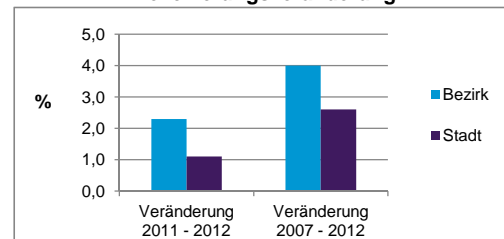

Stand: 31.12.2012

	Bezirk	Stadt
Bevölkerungsveränderung		
Einwohner 2011	12 160	503 402
Einwohner 2007	11 959	496 299
Veränderung 2012 gegenüber 2011 in %	2,3	1,1
Veränderung 2012 gegenüber 2007 in %	4,0	2,6

Stand: 31.12.2012

Geschlecht

Altersgruppe

Nationalität

Familienstand

Bevölkerungsveränderung

Statistischer Bezirk: 16 Steinbühl

Haushalte	Bezirk		Stadt	
	Zahl	%	Zahl	%
Alleinerziehende	453	6,2		4,3
sonstige Haushalte	6 796	93,8		95,7
zusammen	7 249	100,0		100,0