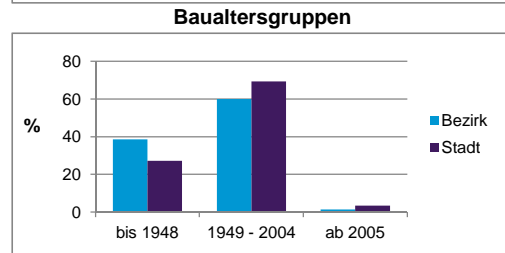

Wohnungen in	Bezirk		Stadt	
	Zahl	%	Zahl	%
Einfamilienhäusern	27	0,4		14,5
Zweifamilienhäusern	28	0,4		5,9
MFH mit 3-6 Whg. ⁴⁾	534	7,8		16,2
MFH mit 7 und mehr Whg. ⁴⁾				
zusammen	6 240	91,4		63,4

4) MFH= Mehrfamilienhäuser
Stand: 31.12.2012