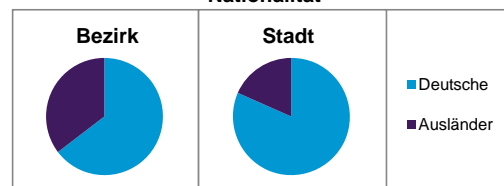

Stand: 31.12.2012

Geschlecht

Altersgruppe

Nationalität

Familienstand

Bevölkerungsveränderung

Statistischer Bezirk: 16 Steinbühl

Haushalte	Bezirk		Stadt	
	Zahl	%	Zahl	%
Alleinerziehende	453	6,2		4,3
sonstige Haushalte	6 796	93,8		95,7
zusammen	7 249	100,0		100,0