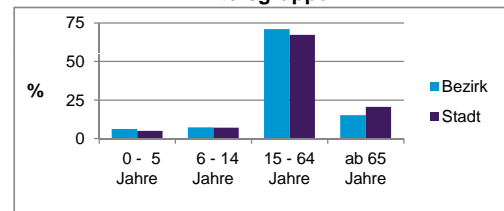

2) Anteil an der Bevölkerung insgesamt

Stand: 31.12.2012

	Bezirk		Stadt
	Zahl	%	%
Einwohner nach Familienstand			
ledig	5 813	46,7	42,3
verheiratet	4 533	36,4	41,6
verwitwet	737	5,9	7,2
geschieden	1 358	10,9	8,9

Stand: 31.12.2012

	Bezirk	Stadt
Bevölkerungsveränderung		
Einwohner 2011	12 160	503 402
Einwohner 2007	11 959	496 299
Veränderung 2012 gegenüber 2011 in %	2,3	1,1
Veränderung 2012 gegenüber 2007 in %	4,0	2,6

Stand: 31.12.2012

Geschlecht

Altersgruppe

Nationalität

Familienstand

Bevölkerungsveränderung

Statistischer Bezirk: 16 Steinbühl

Haushalte	Bezirk		Stadt	
	Zahl	%	Zahl	%
Alleinerziehende	453	6,2		4,3
sonstige Haushalte	6 796	93,8		95,7
zusammen	7 249	100,0		100,0