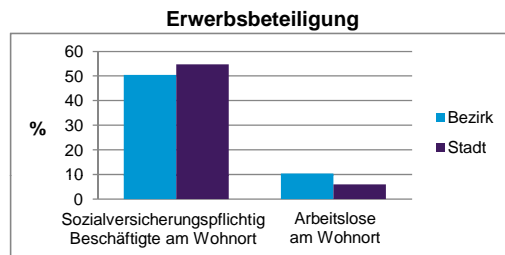

Kraftfahrzeuge	Bezirk		Stadt	
	Zahl	%	Zahl	%
Anzahl der Pkw/Kombi	3 524		234 249	
Pkw/Kombi je 1000 Einwohner	283		460	
Pkw/Kombi mit Dieselmotor, Anteil in %	28,6		31,3	

Stand: 31.12.2012