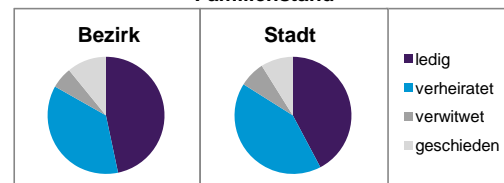

Stand: 31.12.2012

	Bezirk	Stadt
Bevölkerungsveränderung		
Einwohner 2011	12 160	503 402
Einwohner 2007	11 959	496 299
Veränderung 2012 gegenüber 2011 in %	2,3	1,1
Veränderung 2012 gegenüber 2007 in %	4,0	2,6

Stand: 31.12.2012

Geschlecht

Altersgruppe

Nationalität

Familienstand

Bevölkerungsveränderung

Statistischer Bezirk: 16 Steinbühl

Haushalte	Bezirk		Stadt	
	Zahl	%	Zahl	%
Alleinerziehende	453	6,2		4,3
sonstige Haushalte	6 796	93,8		95,7
zusammen	7 249	100,0		100,0