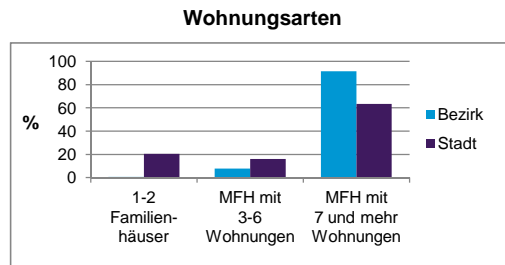

Stand: 31.12.2012

Geschlecht

Altersgruppe

Nationalität

Familienstand

Bevölkerungsveränderung

Statistischer Bezirk: 16 Steinbühl

Haushalte	Bezirk		Stadt	
	Zahl	%	Zahl	%
Alleinerziehende	453	6,2		4,3
sonstige Haushalte	6 796	93,8		95,7
zusammen	7 249	100,0		100,0

Stand: 31.12.2012

Wohnungen ³⁾ nach Baualtersgruppen	Bezirk		Stadt	
	Zahl	%	Zahl	%
bis 1948	2 638	38,6		27,1
1949 - 2004	4 092	59,9		69,4
ab 2005	99	1,4		3,4
ohne Angabe	0	0,0		0,1
zusammen	6 829	99,9		100,0

3) in Wohngebäuden; ohne Wohnheime
Stand: 31.12.2012

Wohnungen in	Bezirk		Stadt	
	Zahl	%	Zahl	%
Einfamilienhäusern	27	0,4		14,5
Zweifamilienhäusern	28	0,4		5,9
MFH mit 3-6 Whg. ⁴⁾	534	7,8		16,2
MFH mit 7 und mehr Whg. ⁴⁾				
zusammen	6 240	91,4		63,4

4) MFH= Mehrfamilienhäuser
Stand: 31.12.2012

Erwerbsbeteiligung	Bezirk		Stadt	
	Zahl	% ⁵⁾	Zahl	% ⁵⁾
Sozialversicherungspflichtig Beschäftigte am Wohnort	4 474	50,5		54,7
Arbeitslose am Wohnort	919	10,4		6,0