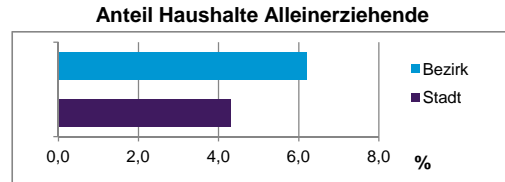

Statistischer Bezirk: 16 Steinbühl

Haushalte	Bezirk		Stadt	
	Zahl	%	Zahl	%
Alleinerziehende	453	6,2		4,3
sonstige Haushalte	6 796	93,8		95,7
zusammen	7 249	100,0		100,0

Stand: 31.12.2012

Wohnungen ³⁾ nach Baualtersgruppen	Bezirk		Stadt	
	Zahl	%	Zahl	%
bis 1948	2 638	38,6		27,1
1949 - 2004	4 092	59,9		69,4
ab 2005	99	1,4		3,4
ohne Angabe	0	0,0		0,1
zusammen	6 829	99,9		100,0

3) in Wohngebäuden; ohne Wohnheime
Stand: 31.12.2012