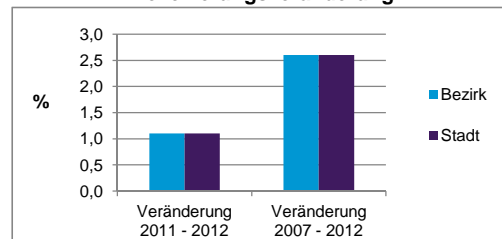

Stand: 31.12.2012

	Bezirk	Stadt
Bevölkerungsveränderung		
Einwohner 2011	5 221	503 402
Einwohner 2007	5 146	496 299
Veränderung 2012 gegenüber 2011 in %	1,1	1,1
Veränderung 2012 gegenüber 2007 in %	2,6	2,6

Stand: 31.12.2012

Geschlecht

Altersgruppe

Nationalität

Familienstand

Bevölkerungsveränderung

Statistischer Bezirk: 21 Sündersbühl

Haushalte	Bezirk		Stadt	
	Zahl	%	Zahl	%
Alleinerziehende	160	5,6		4,3
sonstige Haushalte	2 679	94,4		95,7
zusammen	2 839	100,0		100,0