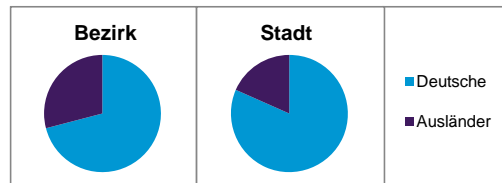

Stand: 31.12.2012

Geschlecht

Altersgruppe

Nationalität

Familienstand

Bevölkerungsveränderung

Statistischer Bezirk: 21 Sündersbühl

Haushalte	Bezirk		Stadt	
	Zahl	%	Zahl	%
Alleinerziehende	160	5,6		4,3
sonstige Haushalte	2 679	94,4		95,7
zusammen	2 839	100,0		100,0