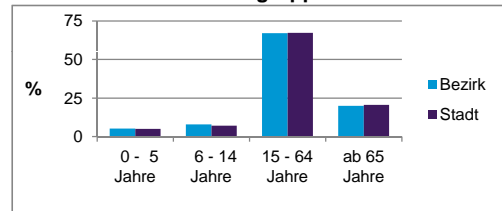

2) Anteil an der Bevölkerung insgesamt

Stand: 31.12.2012

	Bezirk		Stadt
	Zahl	%	%
Einwohner nach Familienstand			
ledig	2 224	42,1	42,3
verheiratet	2 047	38,8	41,6
verwitwet	444	8,4	7,2
geschieden	566	10,7	8,9

Stand: 31.12.2012

	Bezirk	Stadt
Bevölkerungsveränderung		
Einwohner 2011	5 221	503 402
Einwohner 2007	5 146	496 299
Veränderung 2012 gegenüber 2011 in %	1,1	1,1
Veränderung 2012 gegenüber 2007 in %	2,6	2,6

Stand: 31.12.2012

Geschlecht

Altersgruppe

Nationalität

Familienstand

Bevölkerungsveränderung

Statistischer Bezirk: 21 Sündersbühl

Haushalte	Bezirk		Stadt	
	Zahl	%	Zahl	%
Alleinerziehende	160	5,6		4,3
sonstige Haushalte	2 679	94,4		95,7
zusammen	2 839	100,0		100,0