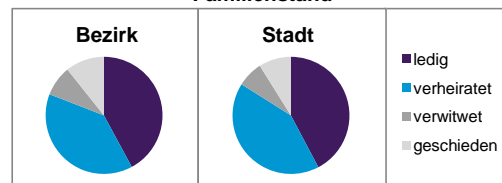

Stand: 31.12.2012

	Bezirk	Stadt
Bevölkerungsveränderung		
Einwohner 2011	5 221	503 402
Einwohner 2007	5 146	496 299
Veränderung 2012 gegenüber 2011 in %	1,1	1,1
Veränderung 2012 gegenüber 2007 in %	2,6	2,6

Stand: 31.12.2012

Geschlecht

Altersgruppe

Nationalität

Familienstand

Bevölkerungsveränderung

Statistischer Bezirk: 21 Sündersbühl

Haushalte	Bezirk		Stadt	
	Zahl	%	Zahl	%
Alleinerziehende	160	5,6		4,3
sonstige Haushalte	2 679	94,4		95,7
zusammen	2 839	100,0		100,0